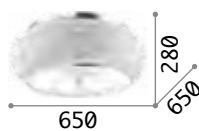

■ IP20

13,000 Kg / 0,1809 m³
E14 max 14x 40W

€ 1145

164991 Chrom
165004 Gold

3000 K
480 lm
101200 € 3,00