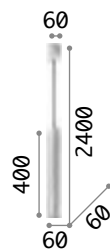

104935 104942 141800 104928 141817 259239 141794 141855 170589

0,990 Kg / 0,0029 m³
GU10 max 1x 28W

€ 95

194806 ■ Trasparen.
141800 ■ Silber
141817 ■ Gold
259239 ■ Messing
141794 ■ Brüniert
141855 ■ Kupfer
170589 ■ Corten

3000 K
800 lm

189031 € 15,00

3000 K
610 lm

123943 € 4,50

3000 K
610 lm

123943 € 4,50