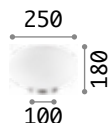

1,200 Kg / 0,0287 m³
G9 max 1x 40W

€ 102

086804 Weiß