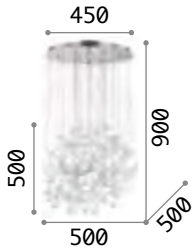

Bollicine

Dekorelemente mit geblasenen Glaskugeln. Erhältlich mit transparenten und weißen Kugeln oder transparent und chrom.

Leuchtmittel LED G9 3W 3000K
inklusive. Art.-Nr. 209043