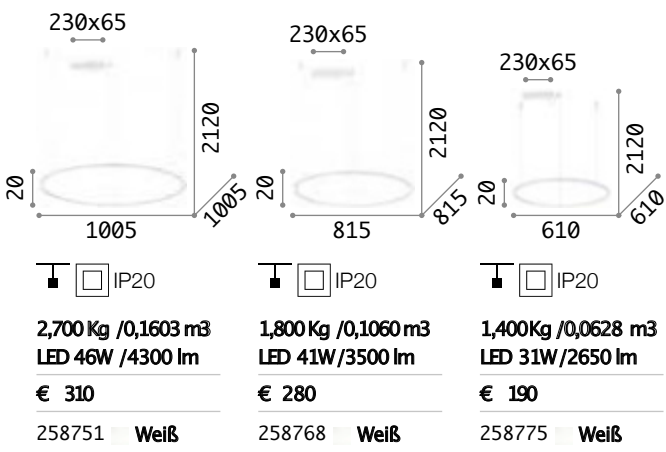

Hulahoop

Deckenrosette und Gestell aus Metall pulverlackiert weiß. Lichtverteiler aus Opalgummi. Stahlkabel mit Deckenhaltern. Kabel aus PVC transparent.

LED Lichtquelle LED 3000 K, 17.500 St. Lebensdauer.