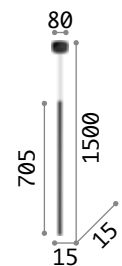

IP20

0,530 Kg / 0,0142 m³
LED 3,5W / 230 lm

€ 125

- 263687 ■ Weiß
- 263670 ■ Schwarz
- 263700 ■ Messing