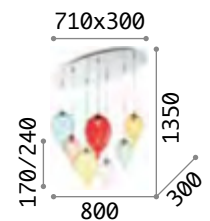

IP20

5,000 Kg / 0,1283m³
G9 max 7x 28W

€ 493

100937 **Farbig**

3000 K
370 lm

209043 € 3,90