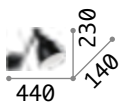

■ IP20

0,600 Kg / 0,0093 m³
E27 max 1x 60W

€ 62

016399 ■ Nickel
027852 ■ Schwarz
027876 ■ Brüniert

3000 K
900 lm

123899 € 7,00 [P. 504](#)