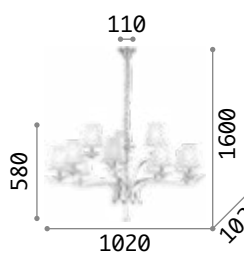

Pegaso

Gestell aus verchromtem Metall oder satiniertem Messing.
 Körper, Schalen und Anhänger aus geschliffenem Kristall.
 Lampenschirme aus Organza.
 Kettenbezug aus Samt.

059242

197739

IP20

8,100Kg /0,3349 m3
 E14 max 12x40W