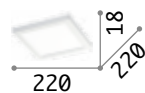

0,350 Kg /0,0018 m³

0,350 Kg /0,0018 m³

0,400 Kg /0,0018 m³

0,400 Kg /0,0018 m³

LED 20W /1950/2000lm

LED 20W /1950/2000lm

LED 20W /1950/2000lm

LED 20W /1950/2000lm

€ 50

€ 60

€ 58

€ 66

290799 **3000K**

new 290805 **3000K**

new 290836 **3000K**

new 290843 **3000K**

new

306346 **4000K**

new 306353 **4000K**

new 306384 **4000K**

new 306391 **4000K**

new

290775 **3000K**

new 290782 **3000K**

new 290812 **3000K**

new 290829 **3000K**

new

306360 **4000K**

new 306377 **4000K**

new 306407 **4000K**

new 306414 **4000K**

new