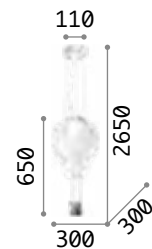

IP20

2,420 Kg /0,1013m³
E27 max 1x 42W

€ 155

179858 Weiß

3000 K
900 lm

123899 € 7,00