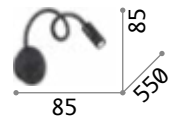

IP20

0,410Kg /0,0020 m3
LED 3,5W /280 lm

€ 75

203171   Weiß
203188   Chrom
203195   Schwarz