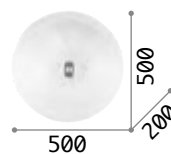

6,150Kg /0,0647 m³
E27max 4x60W

€ 210

008615 Trasparen.
140186 Amber

3000 K
430 lm

101279 € 3,00