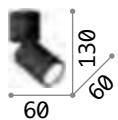

Toby

Gestell aus pulverbeschichtetem Aluminiumdruckguss. Lichtverteiler schwenk- und drehbar. Farben: weiß oder schwarz.

LED Leuchtmittel LED GU10 7W 3000 K inklusive. Art.-Nr.123943

IP20

0,220 Kg /0,0008 m³

GU10 max 1x 35W

€ 50

271538 **Weiß**

271545 **Schwarz**

3000 K
610 lm

123943 € 4,50