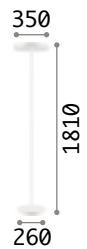

7,740Kg / 0,0710 m³
GX53 max 4x 15W

€ 350

177199 ■ Weiß
177205 ■ Schwarz

3000 K
910 lm
123936 € 6,00