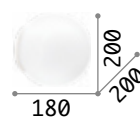

IP20

0,900 Kg / 0,0259 m³
E27 max 1x 60W

€ 50

059815 Weiß