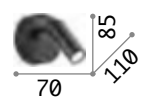

Leuchte mit integriertem Schalter.

0,180Kg /0,0008 m³
LED 3W /280 lm

€ 48

260648 Weiß
260679 Nickel
260655 Schwarz
260662 Messing

0,180Kg /0,0005 m³
LED 3W /280 lm

€ 48

260600 Weiß
260631 Nickel
260617 Schwarz
260624 Messing