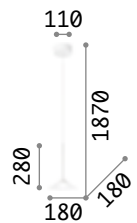

IP20

0,430 Kg / 0,0099 m³
LED 5W / 540 lm

€ 125

256429 Weiß
256436 Schwarz
256443 Gold