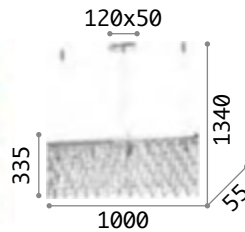

IP20

8,380 Kg / 0,0408 m³
G9 max 8 x 40W

€ 650

200002 **Chrom**
200071 **Messing**

3000 K
370 lm

209043 € 3,90