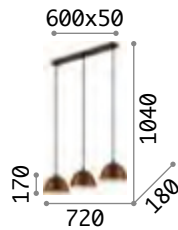

IP20

2,190Kg /0,0255 m3
E27max 3 x60W

€ 245

174235 ■ Corten

3000 K
340 lm

101286 € 3,00