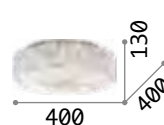

9,600 Kg / 0,1220m³
G9 max 12x40W

6,800 Kg / 0,0905 m³
G9 max 9 x40W

4,800 Kg / 0,0588 m³
G9 max 6 x40W

2,500 Kg / 0,0390 m³
G9 max 4x40W

€ 640

€ 560

€ 385

€ 270

087870 ■ Chrom

087863 ■ Chrom

000657 ■ Chrom

093093 ■ Chrom