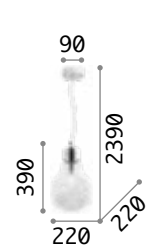

IP20

1,500Kg /0,0334 m3
E27 max 1x 60W

€ 84

033679 Trasparen.

3000 K
910 lm

119571 € 7,00