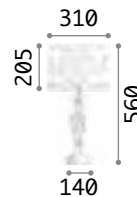

IP20

2,990 Kg / 0,0605 m³
E27 max 1x 60W

€ 275

122878 Weiß

3000 K
900 lm

123899 € 7,00

IP20

2,810 Kg / 0,0605 m³
E27 max 1x 60W

€ 275

122885 Weiß

3000 K
900 lm

123899 € 7,00