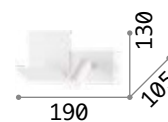

■ □ IP20

0,700 Kg / 0,0060 m³
LED 3,5W / 250 lm

€ 110

■ □ IP20

0,700 Kg / 0,0060 m³
LED 3,5W / 250 lm

€ 110

291789 **Weiß** ^{new} 306810 **Weiß** ^{new}
291796 **Schwarz** ^{new} 306827 **Schwarz** ^{new}