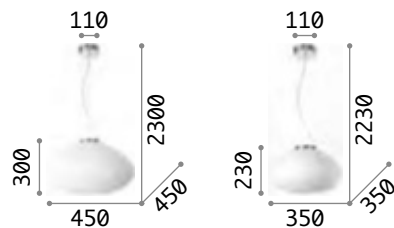

E27 max 1x 60W

€ 196

071015 Weiß

3000 K
950 lm

101330 € 8,00

Plissé

Plattierter Metallrahmen.
Lichtverteiler aus geblasenem,
weißem, säuregeätztem Glas mit
Reliefdekor. Transparentes PVC-
Elektrokabel. Farben: Chrom oder
Messing satiniert.