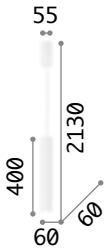

Tube

Baldachin und Lichtkörper aus Aluminium weiss oder schwarz pulverlackiert. Stoffkabel. LED integriert.

LED Lichtquelle LED 3000 K, 35.000 St. Lebensdauer.

IP20

0,960 Kg / 0,0073 m³
LED 9W / 1200lm

€ 210

211701 **Weiß**
211718 **Schwarz**