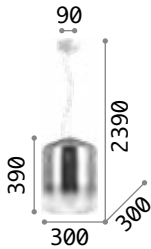

Ken

Gestell aus Metall chrom.
Lichtverteiler aus geblasenem Glas. Stahlkabel höhenverstellbar mit automatischen Kabelsperrvorrichtungen.

IP20

3,050 Kg / 0,0862 m³
E27 max 1x 60W

€ 335

112107 Chr.Nuanc.

3000 K
910 lm