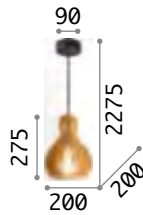

159843 Holz

119571 € 7,00

0,720 Kg /0,0242 m³
E27 max 1x 60W

€ 160

159850 Holz

119571 € 7,00

0,510 Kg /0,0148 m³
E27 max 1x 60W

€ 135