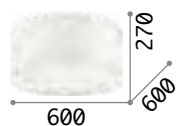

Wheel

Halterung und Gestell aus Metall lackiert. Lampenschirm aus feuerfester PVC-Folie, mit Stoff bezogen.

IP20

3,890 Kg /0,1270m³
E27max 5 x60W

€ 255

036021 Weiß

123899 € 7,00