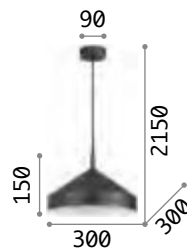

IP20

1,000 Kg /0,0277 m³
E27 max 1x 60W

€ 80

285153 **Weiß**
285139 **Schwarz**

3000K
340 lm
101286 € 3,00