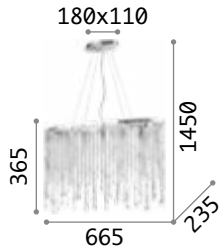

Rain

Gestell aus Metall chrom. Anhänger mit Elementen aus geschliffenem Kristall in verschiedenen Formen und Endtropfen. Pendelleuchten mit Stahlkabeln höhenverstellbar.

3,320 Kg /0,0351m³
E14 max 5 x 40W

€ 350

008363 Chrom

101224 € 3,00

P. 339 P. 482