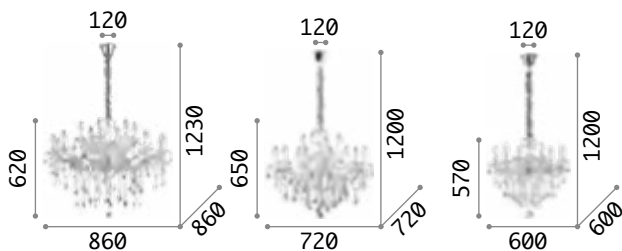

Florian

Gestell aus Metall mit Dekorelementen aus Glas. Hänger mit Achteck-Elementen und End-Anhänger aus geschliffenem Kristall. Mit Glas transparent und Metall gold oder chrom.

IP20

17,200Kg /0,3482 m3
E14 max 18x 40W

€ 1000

075150 Chrom
075181 Gold

3000 K
470 lm

101224 € 3,00

IP20

9,760 Kg /0,2187 m3
E14 max 12x 40W

€ 650

035604 Chrom
035611 Gold

3000 K
470 lm

101224 € 3,00

IP20

6,380 Kg /0,1368m3
E14 max 6 x 40W

€ 510

035628 Chrom
035635 Gold

3000 K
470 lm

101224 € 3,00