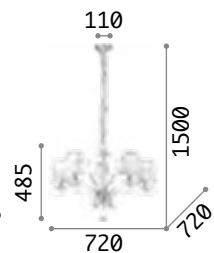

IP20

5,600Kg /0,1445m3
E14 max 5x40W

€ 460

066448 Weiß
197722 Messing

3000K
370lm

101231 € 3,00