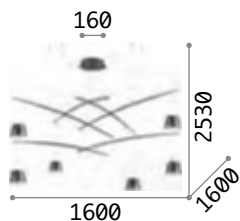

IP20

1,300Kg / 0,0084 m³
LED 8W / 600 lm

€ 400

Fish

Baldachin, Stange und Lichtverteiler aus Metall schwarz matt lackiert. Stahlkabel mit Metallhalter chrom. LED integriert mit Opalschirm.

LED Lichtquelle LED 3000 K, 20.000 St. Lebensdauer.