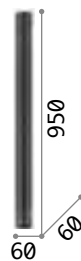

Look

Sockel aus Aluminium gedreht. Lichtverteiler zylindrisch aus Metall weiss oder schwarz matt pulverlackiert oder in messing satiniert.

LED Leuchtmittel LED GU10 7W 3000K inklusive. Art.-Nr.123943

3,070 Kg / 0,0061m³
GU10 max 1x 28W

€ 86

259260 **Weiß**
259277 **Schwarz**

3000 K
610 lm
123943 € 4,50