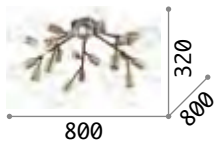

Spark

Gestell aus Metall schwarz matt lackiert mit Leuchtmittelfassungen plattiert.

■ □ IP20

2,730 Kg /0,0864 m³
E27max 20x25W

€ 425

238333 ■ Schwarz

💡 3000 K
1120lm

101323 € 7,50 P. 101