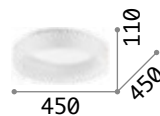

■ ■ □ IP20

2,500 Kg /0,0324 m3
LED 30W /3800 lm

€ 200

293783 **Weiß** ^{new} 307206 **Schwarz** ^{new}