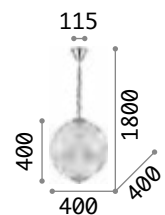

IP20

8,340 Kg / 0,1260 m³
G9 max 6 x40W

€ 720

092911 Chrom

3000K
370lm
209043 € 3,90