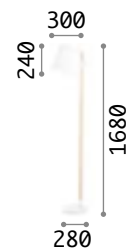

IP20

5,200 Kg / 0,0818 m³
E27 max 1x 60W

€ 230

272245 **Weiß**
282084 **Schwarz**

3000 K
1020 lm
101347 € 8,50

P. 470