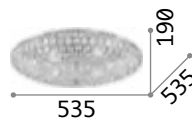

6,250 Kg / 0,0946 m³
G9 max 9 x 40W

€ 665

073255 **Chrom**
073262 **Gold**

3000 K
370 lm

209043 € 3,90