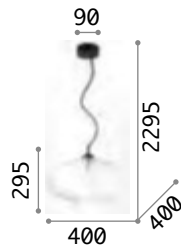

Gestell aus Metall schwarzlackiert.
Lichtverteiler aus Glas, amber,
transparent oder rauchfarbig,
geblasen und handbearbeitet.

IP20

2,190Kg / 0,0806 m³
E27 max 1x 60W

€ 213

120898 Transparen.
120904 Rauchglas