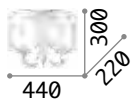

■ IP20

2,470 Kg /0,0517 m³
E14 max 2 x 40W

€ 210

035864 Weiß

3000 K
420 Lm

101217 € 3,00