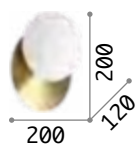

Ninfea ^{new}

Sockel aus galvanisiertem oder pulverbeschichtetem Metall.
Diffusoren aus geblasenem, weißem, säuregeätztem Glas.
Erhältlich in den Ausführungen:
weiß oder satiniertes Messing.

LED Leuchtmittel LED GX53 9W 3000K
inklusive. Art.-Nr. 123936

■ IP20 INKLUSIV

0,800 Kg / 0,0084 m³
GX53 max 1x 15W

€ 95

306940 ■ Weiß ^{new}

293646 ■ Messing ^{new}

3000K
910 lm

123936 € 6,00

P. 329