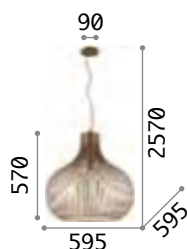

Onion

Struktur vollkommen aus Metall
braun lackiert mit Metalleffekt.
Kabel aus Stoff.

IP20

5,050 Kg / 0,2383 m³
E27 max 1x 60W

€ 400

205311 ■ Kaffee

2200 K
480 lm

151724 € 8,50