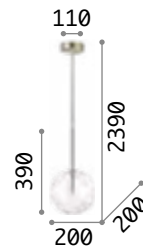

0,700 Kg / 0,0211m³
G4 max 1x 2W

€ 140

306544 **Chrom** new
277387 **Messing** new