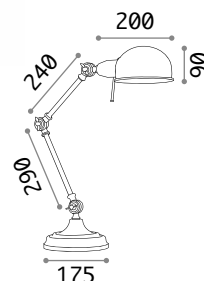

IP20

2,380 Kg / 0,0283 m³
E27 max 1x 60W

€ 85

145198 ■ Weiß
145204 ■ Grau
145211 ■ Schwarz

3000 K
430 lm
101279 € 3,00