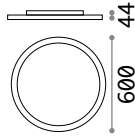

Fly Slim

LEDSMDSAMSUNG TRIDONIC ON/OFF Transfor.inklusive

Leistung	Beam	Lumen	CCT	Ausführ.	Art-Nr.	€
53 W	87°	7500 lm	3000 K	Weiß	292250	575 new
		8000 lm	4000 K	Weiß	306674	575 new

5,800 Kg/0,0699 m³

DIMMABLE DRIVER Nicht inklusive/Optionals

	Leistung	Output	Maß	Art-Nr.	€
1-10V	60 W	1400 mA	124x23 x 82 mm	270340	112
DALI /Push	60 W	1400 mA	125x28 x 85 mm	270371	135