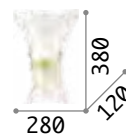

■ IP20

1,800Kg /0,0265 m³
E27 max 1x 60W

€ 90

014630 Weiß

3000K
430 lm

101279 € 3,00