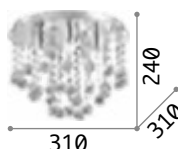

Bijoux

Rundgestell und Leuchtmittelhalter aus Metall chrom. Dekorelemente mit Achteck-Ketten und Endkugeln aus geschliffenem Kristall.

LED LeuchtmittelLED G9 3W 3000K
inklusive. Art.-Nr. 209043

IP20

2,370 Kg / 0,0181m³

G9 max 5 x40W

€ 218

089485 Chrom

3000 K
370 lm

209043

€ 3,90