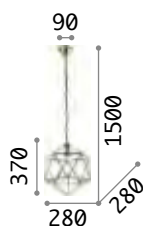

2,580 Kg / 0,0589 m³
E27 max 1x 60W

€ 225

168852 Brüniert

151717 € 8,90