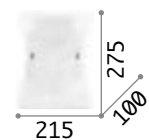

■ IP20

1,260 Kg /0,0141m³
E27 max 1x 60W

€ 48

026473 Weiß

3000 K
340 lm
101286 € 3,00