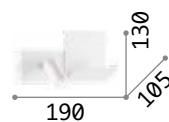

■ □ IP20

0,700 Kg / 0,0060 m³
LED 3,5W / 250 lm

€ 110

■ □ IP20

0,700 Kg / 0,0060 m³
LED 3,5W / 250 lm

€ 110

291789 **Weiß** ^{new} 306810 **Weiß** ^{new}
291796 **Schwarz** ^{new} 306827 **Schwarz** ^{new}