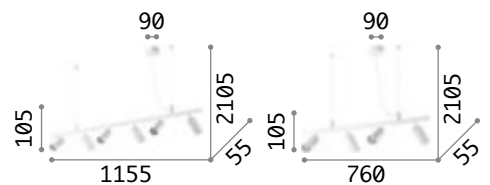

2,700 Kg / 0,0360 m3
GU10 max 6 x 28W

€ 425

231433 **Weiß**
231396 **Schwarz**
244648 **Messing**

3000 K
610 lm

123943 € 4,50

2,310 Kg / 0,0243 m3
GU10 max 4 x 28W

€ 318

231372 **Weiß**
231341 **Schwarz**
244624 **Messing**

3000 K
610 lm

123943 € 4,50