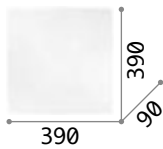

IP20

1,740Kg / 0,0296 m³
E27max 3x60W

€ 64

044286 Weiß

101286 3000 K
340 lm

101286 € 3,00