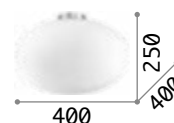

IP20

2,500 Kg / 0,0799 m³
E27 max 1x 60W

€ 197

086781 Weiß

3000 K
900 lm

123899 € 7,00

P. 155 P. 460