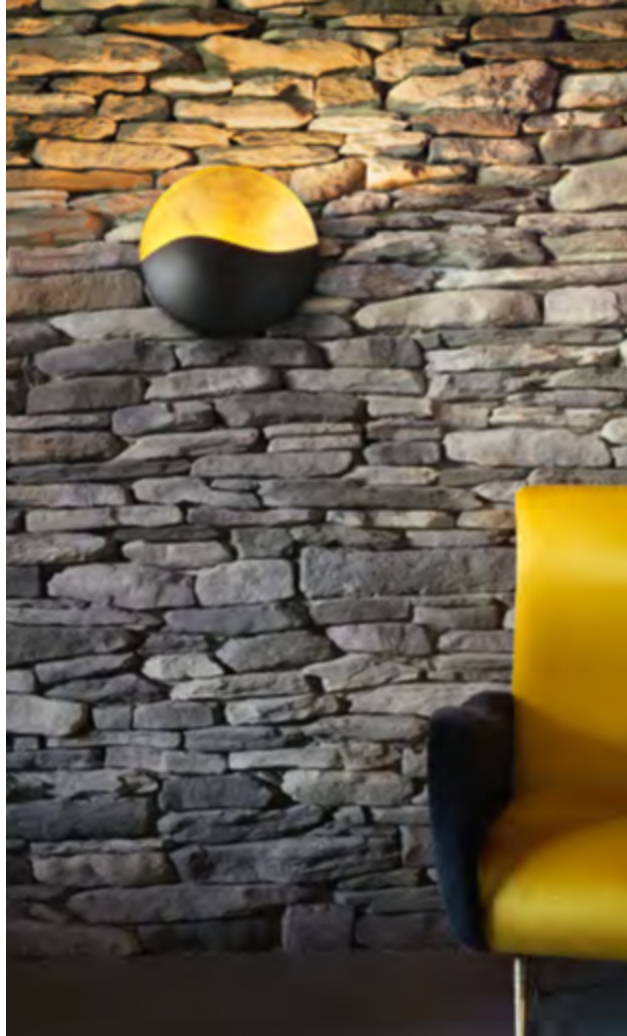

Sunrise

Lichtkörper vollständig aus Metall schwarz matt lackiert mit Goldblatt innen.

LED Leuchtmittel LED G9 3W 3000K
inklusive. Art.-Nr. 209043

■ IP20 INKLUSIV

1,290 Kg / 0,0362 m³
G9 max 4x 40W

€ 225

133300 ■ Schwarz

3000K
370 lm

209043 € 3,90

■ IP20 INKLUSIV

0,850 Kg / 0,0224 m³
G9 max 3x 40W

€ 195

133270 ■ Schwarz

3000K
370 lm

209043 € 3,90