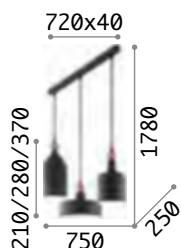

€ 75

231556 Weiß
231563 Schwarz
231570 Messing

3000K
900 lm

123899 € 7,00

Triade

Baldachin und Lichtverteiler aus Metall pulverlackiert, innen weiß. Kugel-Dekorelement gold.

IP20

2,630 Kg / 0,0797 m³
E27 max 3 x 42W