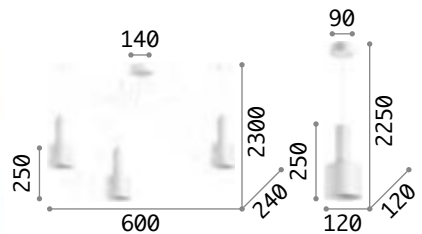

LED Lichtquelle LED 3000 K, 20.000 St. Lebensdauer.

0,450 Kg / 0,0054 m3
LED 7W / 580 lm

€ 96

285122 ■ Nickel
279770 ■ Schwarz
279794 ■ Messing

Holly

Baldachin und Lichtverteiler aus Metall in Messing gebürstet oder pulverlackiert in weiss oder schwarz. Stoffkabel.