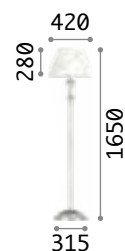

IP20

5,600 Kg / 0,1089m³
E27 max 1x 60W

€ 340

002880 ■ Weiß
020877 ■ Gold

3000 K
1020 lm

101347 € 8,50

P. 238

P. 438

P. 481