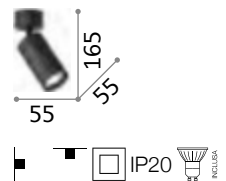

0,430 Kg / 0,0037 m3
GU10 max 1x 28W

€ 98

231495 **Weiß**
231471 **Schwarz**
244662 **Messing**

3000 K
610 lm
123943 € 4,50

P. 088