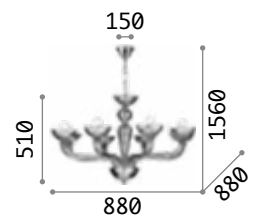

Casanova

Kronleuchter aus Glas,
geblasen und handgearbeitet,
Leuchtmittelhalterabdeckungen
und Details aus Metall chrom.
Erhältlich in transparent, weiß oder
Rauchglas.

IP20

9,210 Kg / 0,1592 m³
E14 max 8 x 40W