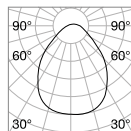

m	lx	øm
1	3991	1,90
2	998	3,90
3	443	5,80
4	249	7,80
5	160	9,70