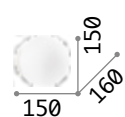

IP20

0,380 Kg / 0,0115 m³
G9 max 1x 15W

€ 44

059808 Weiß