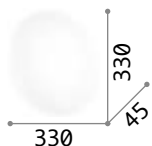

Clara new

Sockel aus lackiertem Metall.
Diffusor aus satiniertem, mattem
Polycarbonat.

LED Lichtquelle LED 3000/4000K,
25.000St. Lebensdauer.