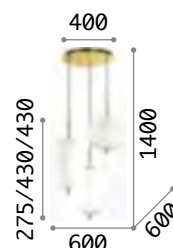

IP20

8,600 Kg / 0,2150 m³
LED 60,2W / 5300 lm

€ 415

224541 Weiß