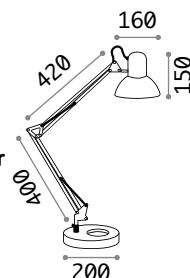

■ □ IP20

193991

265278

061191

2,450 Kg / 0,0111m³
E27 max 1x 42W

€ 85

193991 ■ Weiß
265278 ■ Schwarz
061191 ■ SchwarzKupfer

101286 3000 K
340 lm € 3,00