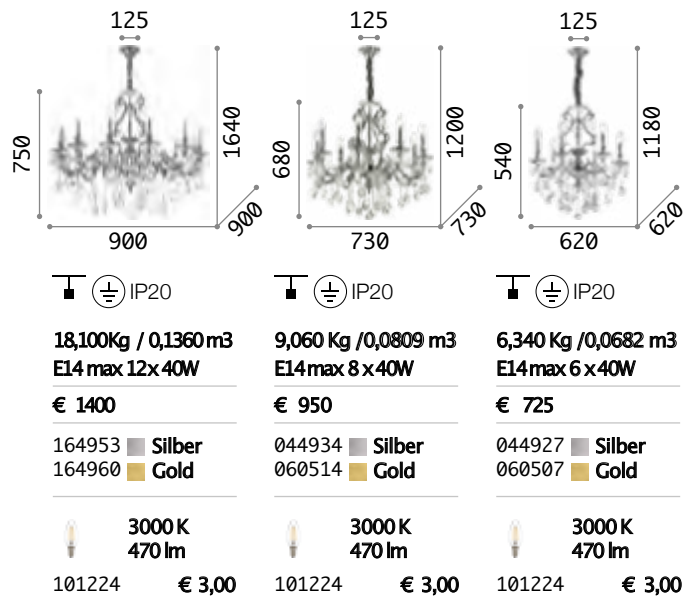

Gioconda

Lichtkörper aus Metallguss, in gold oder silber antik erhältlich. Anhänger achteckig und rund aus Kristall geschliffen. Kettenverkleidung aus Samt.