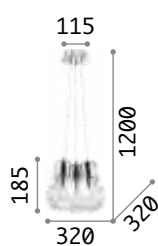

IP20

2,150Kg /0,0458 m3
E27max 3 x60W

€ 200

081762 Trasparen.

3000 K
910 lm

119571 € 7,00