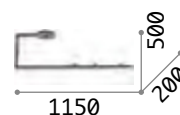

2,800 Kg / 0,1535m³
G9 max 5x 15W

€ 278

273631 ■ Schwarz

3000K
370lm
209043 € 3,90