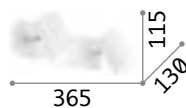

Spot

Fuß, Gestell und Lichtverteiler aus Metall weiss oder schwarz matt lackiert und Details chrom. Einstellbare Lichtverteiler.