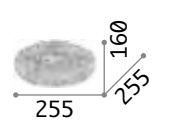

1,750 Kg / 0,0240 m³
G9 max 3 x 40W

€ 220

075389 **Chrom**
075402 **Gold**

3000 K
370 lm

209043 € 3,90