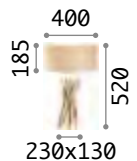

IP20

2,450 Kg / 0,0709 m³
E27 max 1x 60W

€ 220

129570 Holz

2200 K
370Lm

151687 € 5,50

P. 243

P. 518