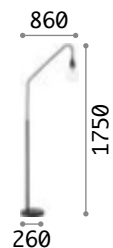

5,840 Kg / 0,0806 m³
E27 max 1x 60W

€ 192

163369 ■ Schwarz

3000 K
1020 lm

101347 € 8,50