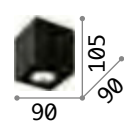

0,460 Kg /0,0023 m³
GU10 max 1x 28W

€ 64

140902 **Weiß**
243948 **Schwarz**

3000K
610 lm

123943 € 4,50