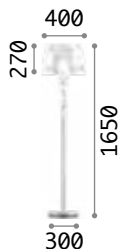

Pegaso

Gestell aus verchromtem Metall. Körper, Schalen und Anhänger aus geschliffenem Kristall. Lampenschirme aus Organza.

Leuchte mit integriertem Schalter.

5,450 Kg / 0,0985 m³
E27 max 1x 60W

€ 340

059228 **Weiß**