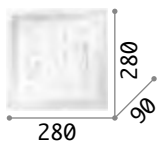

IP20

1,930 Kg / 0,0160 m³
E27max 2x60W

€ 75

081434 Trasporen.
091006 Farbig

101286 3000 K
340 lm

101286 € 3,00