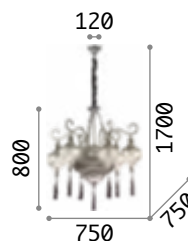

4,940 Kg / 0,1454 m³
E14 max 8x40W

€ 420

206622 ■ Gold

3000K
470 lm

101224 € 3,00

Harem

Gestell mit Relief-Dekorelementen aus Metall brüniert, Achtecke eingefasst aus Kristall geschliffen. Lichtverteiler aus Glas geblasen transparent und leicht amber mit Quasten-Anhänger. Kettenbezug aus Samt.