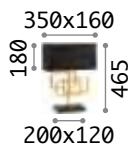

2,890 Kg / 0,0333 m³
E27 max 1x 60W

€ 300

201115 ■ Messing

3000 K
910 lm

119571

€ 7,00

P. 428

P. 525