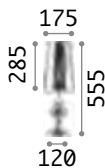

0,920 Kg /0,0139 m³
E27 max 1x 60W

€ 106

032467 ■ Chrom

3000 K
910 lm

119571 € 7,00