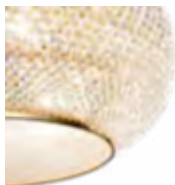

164984

P. 333 P. 432