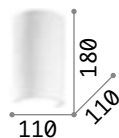

Flash Gesso

Halterung aus Metall lackiert. Lichtkörper vollkommen aus Gips. Lichtstrahl nach oben und unten.

🔨 Artikel zum Streichen und Lackieren geeignet.