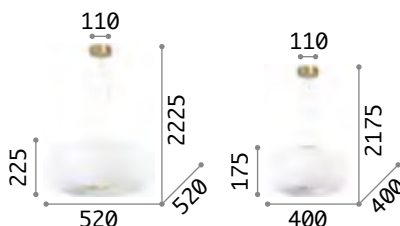

Arizona

Gestell aus Metall Messing satin. Lichtverteiler aus Glas weiß geblasen, geätzt und mit Relief-Liniendekor.

LED LeuchtmittelLED GX53 9W 3000K inklusive. Art.-Nr.123936

IP20

IP20

6,190 Kg /0,1288m³
GX53 max 5 x 15W

3,260 Kg /0,0740 m³
GX53 max 3 x 15W

€ 520

€ 395

214481 Weiß

214474 Weiß

3000K
910lm

3000K
910lm

123936 € 6,00

123936 € 6,00

P. 284