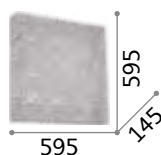

8,490 Kg / 0,1000 m³
G9 max 10x40W

€ 996

080291 Chrom

3000 K
370 lm

209043 € 3,90