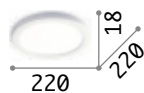

0,350 Kg /0,0018 m³

0,350 Kg /0,0018 m³

0,400 Kg /0,0018 m³

0,400 Kg /0,0018 m³

LED 20W /1950/2000lm

LED 20W /1950/2000lm

LED 20W /1950/2000lm

LED 20W /1950/2000lm

€ 50

€ 60

€ 58

€ 66

290799 **3000K**

new 290805 **3000K**

new 290836 **3000K**

new 290843 **3000K**

new

306346 **4000K**

new 306353 **4000K**

new 306384 **4000K**

new 306391 **4000K**

new

290775 **3000K**

new 290782 **3000K**

new 290812 **3000K**

new 290829 **3000K**

new

306360 **4000K**

new 306377 **4000K**

new 306407 **4000K**

new 306414 **4000K**

new