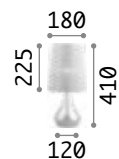

0,770 Kg /0,0128 m³
E14 max 1x 40W

€ 75

035987 ■ Silber

3000 K
420 lm

101217 € 3,00