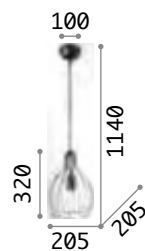

IP20

0,590 Kg /0,0480 m3
E27 max 1x 60W

€ 110

200880 Weiß
148151 ■ Schwarz

2200 K
370 lm
151687 € 5,50