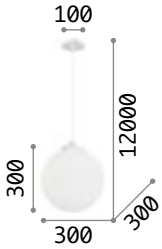

Boa

Gestell aus Metall matt weiss oder schwarz lackiert. 12Mt. Stoffkabel mit 6 Haken. Lichtverteiler aus gesblasenem, geätztem Glas weiß.

IP20

2,900 Kg /0,0726 m³
E27 max 1x 60W

€ 155

160863 **Weiß**
160856 **Schwarz**

3000K
900 lm

123899 € 7,00