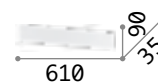

⊕ IP20

0,950 Kg /0,0059 m³
LED 19,5W /2050/2150lm
€ 140