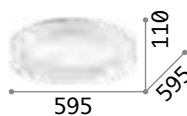

■ ■ □ IP20

4,000 Kg /0,0553 m3
LED 42W /5500 lm

€ 300

293790 **Weiß** ^{new} 307213 **Schwarz** ^{new}