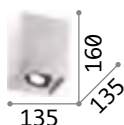

Oak

Lichtkörper aus Gips oder Zement. Mittleres, einstellbares Leuchtmittelhalterelement aus Metall lackiert.

Artikel zum Streichen und Lackieren geeignet.