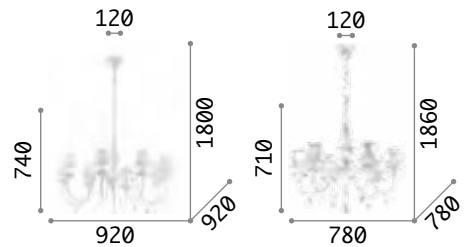

IP20

6,820 Kg / 0,1975m³
E14 max 8 x 40W

€ 560

035574 **Weiß**
111896 **Schwarz**

3000 K
370 lm

101231 € 3,00

IP20

4,800 Kg / 0,1451m³
E14 max 6 x 40W

€ 450

035581 **Weiß**
111872 **Schwarz**

3000 K
370 lm

101231 € 3,00