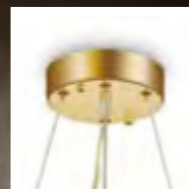

123943 € 4,50

2,310 Kg / 0,0243 m3
GU10 max 4 x 28W

€ 318

231372 **Weiß**
 231341 **Schwarz**
 244624 **Messing**

3000 K
610 lm

123943 € 4,50

Pan

Gestell aus Metall. Lichtverteiler mit Dekorelementen aus Metallrohren verschiedener Längen. Verstellbare Stahlkabel.