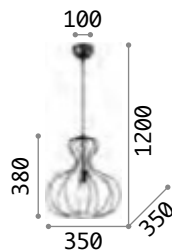

Ampolla

Baldachin, Abdeckung der Leuchtmittelhalterung und Dekorstruktur aus Metall weiss und schwarz lackiert. Elektrokabel höhenverstellbar.

IP20

0,950 Kg /0,0709 m3
E27 max 1x 60W

€ 120

194295 Weiß
148502 ■ Schwarz