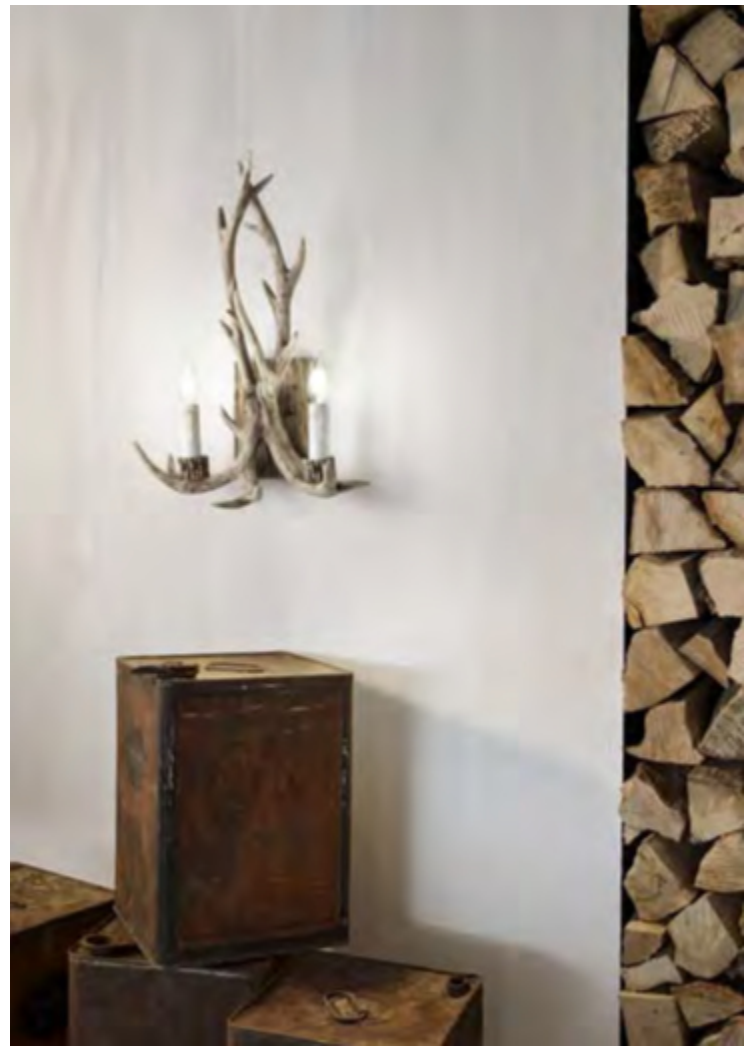

Chalet

Tragstruktur aus Metall.
Dekorelemente aus handwerkgearbeitetem und handbemaltem Harz, genaue Nachbildung von Hörnern und geschnitztem Holz.

■ IP20

1,770Kg / 0,0759 m³
E14max 2 x 40W

€ 205

115511 Beige

3000 K
470 lm

101224

€ 3,00

P. 242

P. 480