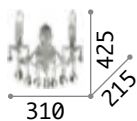

Gioconda

Lichtkörper aus Metallguss, in gold oder silber antik erhältlich. Anhänger achteckig und rund aus Kristall geschliffen.

IP20

1,310Kg /0,011m³

E14 max 2 x 40W

€ 215

044910 Silber

060491 Gold

3000K
470 lm

101224

€ 3,00

P. 226