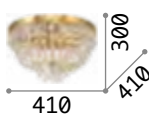

IP20

3,820 Kg / 0,0632 m³
G9 max 5 x 40W

€ 655

103792 Chrom
114675 Messing

3000K
370 lm

209043 € 3,90

P. 209