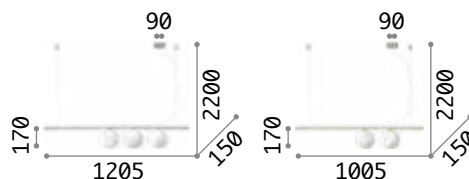

1,600Kg / 0,0584 m³
G9 max 3 x 40W

€ 215

1,200Kg / 0,0546 m³
G9 max 2 x 40W

€ 155

307008 ■ **Schwarz new** 306995 ■ **Schwarz new**
282114 ■ **Messing new** 282107 ■ **Messing new**

3000 K
370 lm
209043 € 3,90

3000 K
370 lm
209043 € 3,90