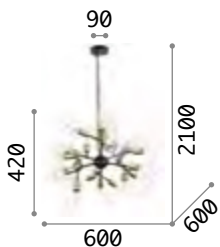

Spark

Baldachin und Gestell aus Metall schwarz matt lackiert mit
Leuchtmittelfassungen plattiert.
Stoffkabel.

IP20

3,000 Kg /0,0885 m³
E27 max 24x25W

€ 500

238241 ■ Schwarz

3000 K
1120 lm
101323 € 7,50

P. 324