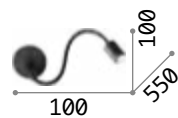

IP20

0,400 Kg /0,0025 m3
LED 4W /210lm

€ 71

097183   Weiß
097206   Chrom
097190   Schwarz