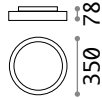

Fly

3,000 Kg/0,0160 m³

LEDSMDSAMSUNG TRIDONIC ON/OFF Transfor.inklusive

Leistung	Beam	Lumen	CCT	Ausführ.	Art.-Nr.	€
18W	87°	2650 lm	3000 K	Weiß	270272	315
				Schwarz	306575	315 <i>new</i>
		2800 lm	4000 K	Weiß	270289	315
				Schwarz	306582	315 <i>new</i>

DIMMABLE DRIVER Nicht inklusive/Optionals

	Leistung	Output	Maß	Art.-Nr.	€
1-10V/Push	20 W	500 mA	108x22 x 52 mm	270333	65
DALI	20 W	500 mA	108x22 x 52 mm	270364	85