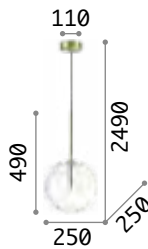

0,850 Kg / 0,0326 m³
G4 max 1x 2W

€ 180

306551 **Chrom** new
277394 **Messing** new