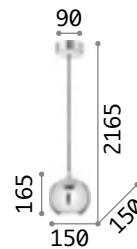

Gestell und Kugel-Lichtverteiler aus Metall weiss, chrom oder schwarz. Elektrokabel mit Stoff bezogen.

LED Leuchtmittel LED GU10 7W 3000 K inklusive. Art.-Nr.123943

0,890 Kg / 0,0090 m³
GU10 max 1x 28W

0,520 Kg / 0,0040 m³
GU10 max 1x 28W