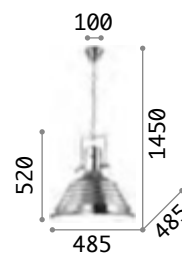

Fisherman

Lichtkörper vollständig aus Metall, in chrom, Kupfer oder schwarz matt lackiert erhältlich. Lichtverteiler aus Glasplatte weiß serigraphiert.