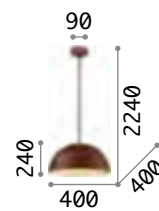

IP20

1,980Kg /0,0420 m3
E27 max 1x 60W

€ 160

174211 ■ Corten
103112 ■ Weiß

3000 K
950 lm

101330 € 8,00