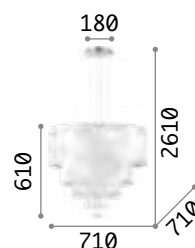

IP20

4,889 Kg / 0,1652m3
E27max 6 x 60W

€ 500

068299 Weiß

3000K
900 lm

123899 € 7,00