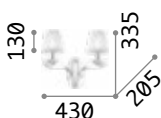

■ IP20

2,470 Kg /0,0517 m³
E14 max 2 x 40W

€ 210

035864 Weiß

3000 K
420 Lm

101217 € 3,00

Pegaso

Gestell aus verchromtem Metall oder satiniertem Messing.
Körper, Schalen und Anhänger
aus geschliffenem Kristall.
Lampenschirme aus Organza.