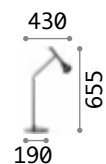

IP20

1,700Kg / 0,0637 m³
LED 6,5W / 600 lm

€ 185

291093 Nickel ^{new}

283333 Schwarz ^{new}

291109 Messing ^{new}