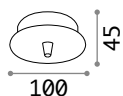

Baldachine

Standart-Baldachine

1Kabel

122823 € 8,00	122830 € 8,00	249278 € 9,00	249261 € 9,00	123295 € 8,00