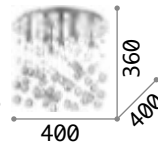

Moonlight

Halterung aus Metall in chrom oder gold erhältlich. Anhänger mit Achtecken und Kugeln aus abgeschliffenem Kristall.

LED Leuchtmittel LED G9 3W 3000 K inklusive. Art.-Nr. 209043