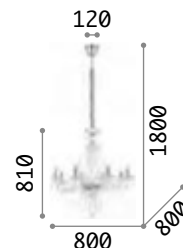

IP20

8,200 Kg / 0,1574m³
E14 max 8 x 40W

€ 568

168777 Trasparen.

3000 K
470 lm
101224 € 3,00