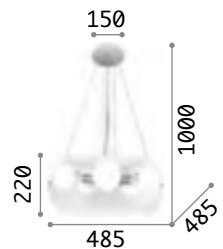

IP20

5,520 Kg / 0,1044m³
E27max 5 x 60W

€ 425

016863 ☐ Transparen.
103983 ☐ Rauchglas

3000 K
950 lm
101330 € 8,00