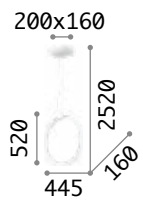

■ □ IP20

0,970 Kg /0,0221m3
LED 29W /3250 lm

€ 220

291420 **Weiß** new
291437 **Schwarz** new

291390 **Weiß** new
291406 **Schwarz** new

291369 **Weiß** new
291376 **Schwarz** new

291338 **Weiß** new
291345 **Schwarz** new