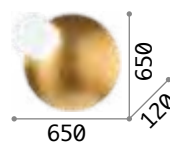

■ □ IP20

5,600 Kg / 0,0615 m³
LED 30W / 2250 lm

€ 380

259062 ■ Gold