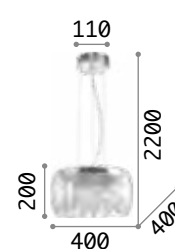

9,560 Kg /0,1289m³
G9 max 8 x40W

€ 620

031750 ☐ **Trasparen.**
197654 ☒ **Rauchglas**

3000 K
370 lm

209043 € 3,90

5,890 Kg /0,0876 m³
G9 max 5 x40W

€ 445

031743 ☐ **Trasparen.**
197661 ☒ **Rauchglas**

3000 K
370 lm

209043 € 3,90

LED LeuchtmittelLED G9 3W 3000K
inklusive. Art.-Nr.209043