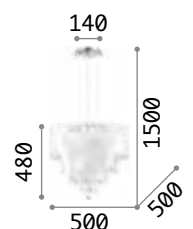

IP20

3,166Kg / 0,0646 m3
E27max 4 x 60W

€ 370

182179 Weiß

3000K
900 lm

123899 € 7,00

P. 434 P. 483 P. 529