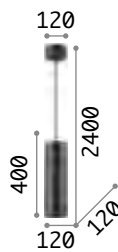

104935 104942 141800 104928 141817 259239 141794 141855 170589

2,950 Kg / 0,0092 m³
GU10 max 1x 50W

€ 132

158723 ■ Schwarz