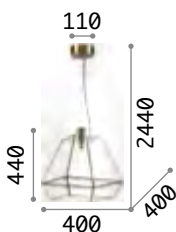

Orangerie

Gestell aus Metall brüniert.
Lichtverteiler aus transparenten
Glasplatten. Kabel aus Stoff
schwarz.

IP20

IP20

5,000 Kg /0,1221m³
E27 max 1x 60W

2,200 Kg /0,0414m³
E27 max 1x 60W

€ 375

€ 265

160085 **Brüniert**

152776 **Brüniert**

3000 K
910 lm
119571 € 7,00

3000 K
910 lm
119571 € 7,00