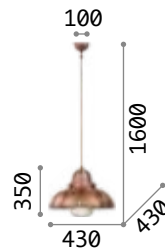

IP20

2,920 Kg / 0,1060 m³
E27 max 1x 60W

€ 200

025315 ■ Kupfer
025285 ■ Brüniert

3000K
910lm
119571 € 7,00