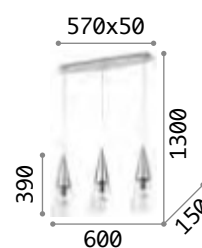

⏏ IP20

4,110Kg / 0,0763 m3
E14 max 3 x 40W

€ 300

112367 Chrom

3000 K
300 lm

101255 € 4,50