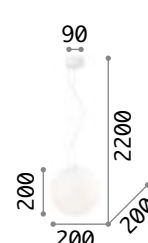

IP20

1,130Kg /0,0272 m3
E27 max 1x 60W

€ 52

009148 Weiß

P. 284

P. 374

P. 461

3000 K
910 lm

119571

€ 7,00

3000 K
910 lm

119571

€ 7,00

3000 K
910 lm

119571

€ 7,00

3000 K
910 lm

119571

€ 7,00

3000 K
910 lm

119571

€ 7,00