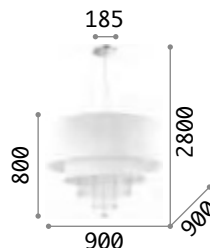

IP20

7,340Kg / 0,3322 m3
E27 max 10x 60W

€ 850

165011 Weiß

3000K
900 lm

123899 € 7,00