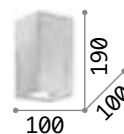

€ 90

179292	Weiß	3000K
277233	Weiß	4000K
282145	Chrom	3000K <i>new</i>
179315	Schwarz	3000K
282121	Messing	3000K
282169	Kupfer	3000K <i>new</i>

Kool

Lichtkörper aus echtem Zement.
 Metallhalterung verdeckt.
 Lichtstrahl nach oben und unten.