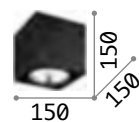

1,420Kg /0,0068 m³
GU10 max 1x 50W

€ 97

140933 **Weiß**
243931 **Schwarz**

3000K
800 lm

189031 € 15,00