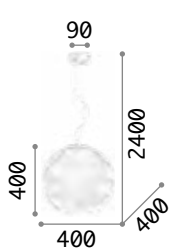

IP20

3,620 Kg /0,1215 m³
E27 max 1x 60W

€ 260

161372 **Weiß**

3000K
910 lm

119571 € 7,00