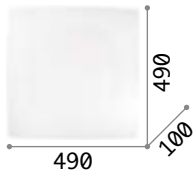

Celine

Halterung aus Metall lackiert.
Lichtverteiler aus transparentem sandgestrahltem Glas.
Glashalteschrauben aus Metall chrom.

IP20

2,540 Kg / 0,0467 m³
E27max 4x60W

€ 105

044293 Weiß

101286 3000 K
340 lm

101286 € 3,00