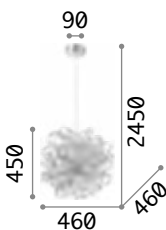

IP20

1,450 Kg / 0,1250 m³
G9 max 8 x 40W

€ 445

114811 Silber

3000K
370 lm

209043 € 3,90