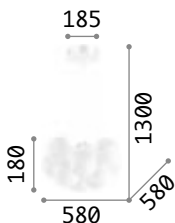

Mapa Plus

Gestell aus Metall.
Kugellichtverteiler aus weißem geblasenem geätztem Glas.
Stahlkabel höhenverstellbar.

10,800 Kg / 0,1976 m³
E14 max 22 x 40W

5,520 Kg / 0,1205 m³
E14 max 11 x 40W

€ 670

€ 400

140230 Weiß