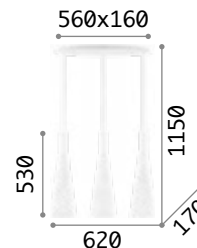

023021

053448

Milk

Elliptische Halterung aus Metall weiß lackiert. Lichtverteiler aus weißem geblasenem und geätztem Glas. Elektrokabel höhenverstellbar.

⏏ IP20

4,220 Kg / 0,1024m³
E27max 3 x 60W

€ 265

030326 Weiß