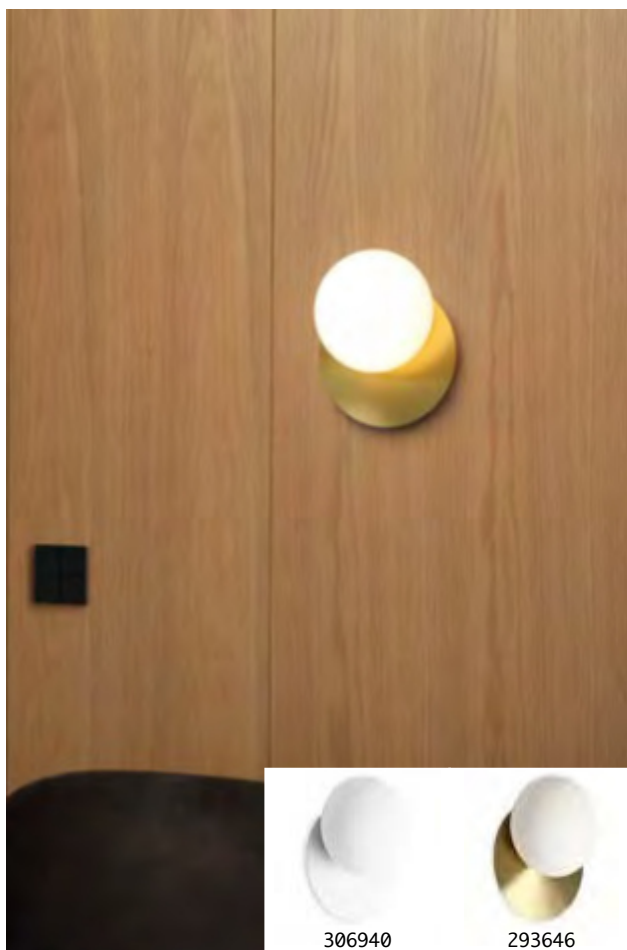

Ninfea ^{new}

Sockel aus galvanisiertem oder pulverbeschichtetem Metall.
Diffusoren aus geblasenem, weißem, säuregeätztem Glas.
Erhältlich in den Ausführungen:
weiß oder satiniertes Messing.

LED Leuchtmittel LED GX53 9W 3000K
inklusive. Art.-Nr. 123936

■ IP20 INKLUSIV

0,800 Kg / 0,0084 m³
GX53 max 1x 15W

€ 95

306940 ■ Weiß ^{new}

293646 ■ Messing ^{new}

3000K
910 lm

123936 € 6,00

P. 329