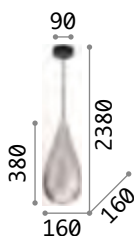

1,80Kg / 0,0269 m³
E27 max 1x 60W
€ 138

237510 Rauchglas
237497 Grün

3000 K
910 lm
119571 € 7,00

Bergen

Metall-Baldachin schwarz pulverlackiert. Gestell aus Naturholz. Lichtverteiler aus geblasenem Glas transparent mit Relief-Dekor und rauchfarbig. Stoffkabel.