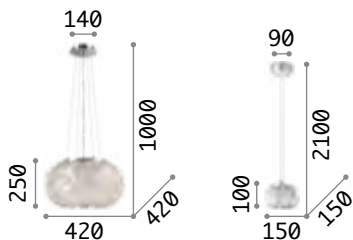

Calypso

Gestell aus Metall chrom.
Dekorelemente aus geschliffenem
Kristall. Stahlkabel
höhenverstellbar, automatische
Kabelsperrvorrichtungen.

LED LeuchtmittelLED G9 3W 3000K
inklusive in Artikel 044187.
Art.-Nr. 209043

IP20

IP20

6,410Kg /0,0893 m³
E27max 5 x60W

1,130Kg /0,0138 m³
G9 max 1x40W

€ 680

€ 160

044200 Chrom

044187 Chrom

3000K
430 lm

3000K
370 lm

101279 € 3,00

209043 € 3,90

P. 432