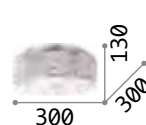

9,600 Kg / 0,1220m³
G9 max 12x40W

6,800 Kg / 0,0905 m³
G9 max 9 x40W

4,800 Kg / 0,0588 m³
G9 max 6 x40W

2,500 Kg / 0,0390 m³
G9 max 4x40W

€ 640

€ 560

€ 385

€ 270

087870 ■ Chrom

087863 ■ Chrom

000657 ■ Chrom

093093 ■ Chrom