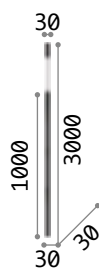

Ultrathin

Baldachin und Lichtverteiler aus Metall chrom plattiert, oder weiß matt oder schwarz matt lackiert. Elektrokabel aus Stoff.

LED Lichtquelle LED 3000 K, 30.000 St. Lebensdauer.

IP20

0,670 Kg / 0,0036 m3
LED 11,5W/1250 lm /51°

€ 125

142906 **Weiß**
164878 **Chrom**
142913 **Schwarz**