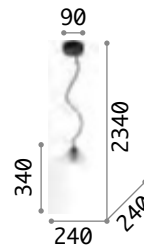

IP20

1,840Kg / 0,0427 m³
E27 max 1x 60W

€ 145

112305 ☐ Transparen.
112312 ☒ Rauchglas
163789 ☒ Amber

3000K
910lm

119571 € 7,00