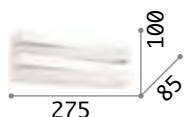

Virtus

Halterung aus Metall pulverlackiert. Lichtverteiler aus Acryl satin. Diffuses Licht, oben, unten und frontal. Farbe: Weiß.

LED Lichtquelle LED 3000/4000K, 15.000St. Lebensdauer.

■ IP20

0,980 Kg /0,0035 m3

LED 13W/800/850 Lm

€ 115

267760 Weiß 3000K

255989 Weiß 4000K