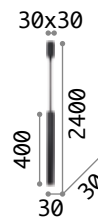

IP20

0,450 Kg / 0,0019 m3
LED 11,5W/1250 lm /51°

€ 150

194189 **Weiß**
194202 **Schwarz**