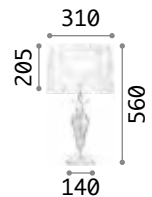

IP20

2,990 Kg / 0,0605 m³
E27 max 1x 60W

€ 275

122878 Weiß

3000 K
900 lm

123899 € 7,00

IP20

2,810 Kg / 0,0605 m³
E27 max 1x 60W

€ 275

122885 Weiß

3000 K
900 lm

123899 € 7,00