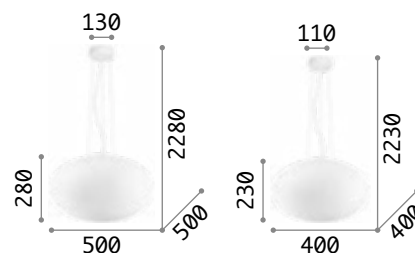

214474 Weiß

3000K
910lm

3000K
910lm

123936 € 6,00

123936 € 6,00

P. 284

Candy

Halterung aus Metall weiß.
Lichtverteiler aus weißem
geblasenem und geätztem Glas.
Stahlkabel höhenstellbar
mit automatischen
Kabelsperrvorrichtungen.