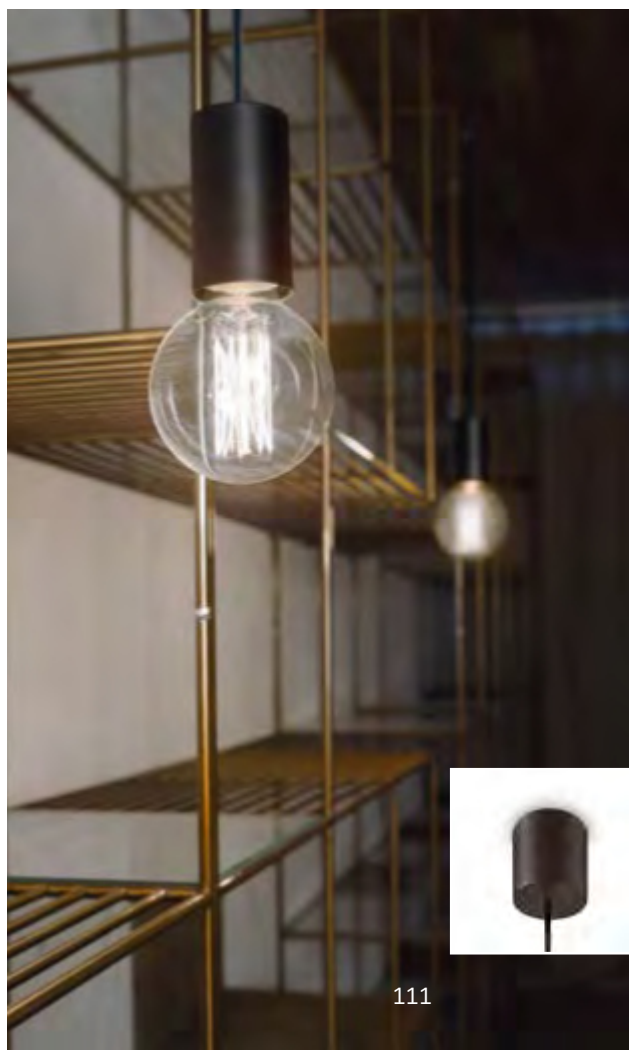

Hugo

Baldachin und Lichtkörper aus Metall, schwarz matt lackiert. PVC-Kabel.

0,380 Kg /0,0099 m³
E27 max 1x 60W

€ 40

139685 **Schwarz**

3000 K
1020 lm

101347 € 8,50