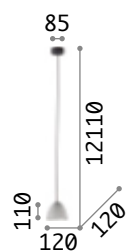

1,490 Kg /0,0111m3
GU10 max 1x 15W

€ 138

110462 ■ Zement

3000 K
440 lm

108292 € 4,50