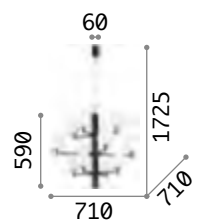

6,870 Kg / 0,0970 m³
G9 max 12x 40W

€ 650

197302 **Weiß**
197319 **Schwarz**

3000K
370lm
209043 **€ 3,90**