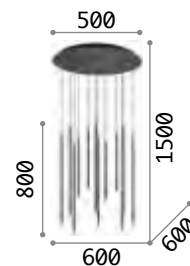

IP20

8,600 Kg / 0,1232m³
LED 25W / 3150lm

€ 690

- 263441 ■ Weiß
- 263434 ■ Schwarz
- 263663 ■ Messing