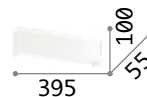

■ □ IP20

1,120Kg / 0,0064 m³
LED 15,5W / 1100lm

€ 160

134789 **Weiß**