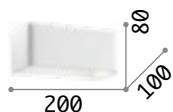

Click

Lichtkörper ganz aus Aluminium weiss pulverlackbeschichtet. Die innere Struktur reflektiert den Lichtstrahl oben und unten.

LED Lichtquelle LED 3000 K, 20.000St. Lebensdauer.

■ IP20

0,600 Kg /0,0040 m3

LED 10,5W /1050lm

€ 84

017518 Weiß