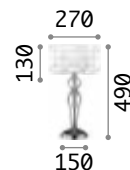

■ □ IP20

1,900 Kg / 0,0610 m³
E27 max 1x 60W

€ 135

051406 ■ Trasparen.

💡 3000 K
900 lm

123899 € 7,00