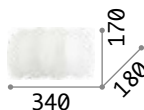

1,800Kg /0,0563 m3
E27max 2 x60W

€ 125

038025 Weiß