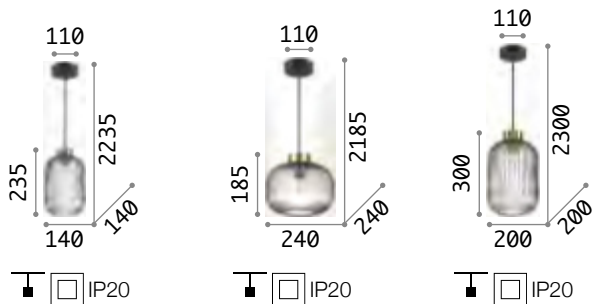

1,350 Kg / 0,0147 m³
E27 max 1x 60W
€ 105

237442 Rauchglas
248554 Grün

3000 K
910 lm
119571 € 7,00

1,560Kg / 0,0532 m³
E27 max 1x 60W
€ 127

237398 Rauchglas
237428 Grün

3000 K
910 lm
119571 € 7,00

1,80Kg / 0,0269 m³
E27 max 1x 60W
€ 138

237510 Rauchglas
237497 Grün

3000 K
910 lm
119571 € 7,00