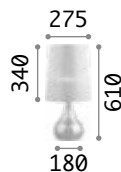

1,720Kg /0,0378 m³
E27 max 1x 60W

€ 125

036007 ■ Silber

3000 K
900 lm

123899 € 7,00