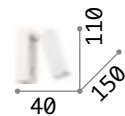

Page

Lichtkörper aus Aluminium weiss oder schwarz pulverlackiert. Einstellbarer Lichtverteiler mit Linse und Gelenkelement aus Metall chrom.

LED Lichtquelle LED 3000 K, 30.000St. Lebensdauer.

ON OFF Leuchte mit integriertem Schalter.

142586

142579

IP20

IP20

0,280 Kg / 0,0030 m3
LED 3W / 145lm

0,420 Kg / 0,0023 m3
LED 3W / 145lm

€ 100

€ 105

142586 **Weiß**
142579 **Schwarz**

142258 **Weiß**
142241 **Schwarz**