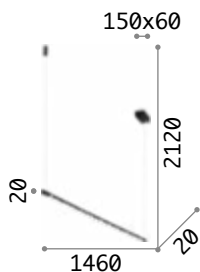

Yoko

Deckenrosette, Gestell und Kabelhalter aus Metall matt lackiert. Lichtverteiler aus Polycarbonat opal. Kabel aus PVC transparent. Farben: Weiß oder Schwarz.

LED Lichtquelle LED 3000 K, 30.000 St. Lebensdauer.

IP20

0,700 Kg / 0,0383 m³
LED 16W / 1450lm

€ 155

258898 **Weiß**
258928 **Schwarz**

P. 452

P. 498