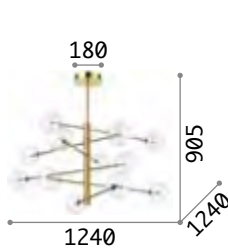

5,540 Kg / 0,1304m³
G4 max 12x 2W

€ 950

200118 **Chrom**
200125 **Messing**