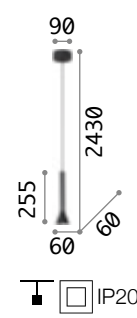

0,450 Kg / 0,0054 m3
LED 7W / 580 lm

€ 96

285122 ■ Nickel
279770 ■ Schwarz
279794 ■ Messing