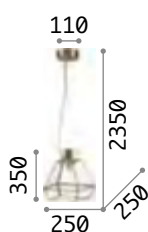

Orangerie

Gestell aus Metall brüniert.
Lichtverteiler aus transparenten
Glasplatten. Kabel aus Stoff
schwarz.

IP20

IP20

5,000 Kg /0,1221m³
E27 max 1x 60W

2,200 Kg /0,0414m³
E27 max 1x 60W

€ 375

€ 265

160085 **Brüniert**

152776 **Brüniert**

3000 K
910 lm
119571 € 7,00

3000 K
910 lm
119571 € 7,00