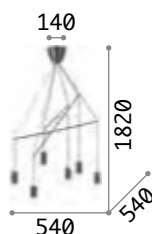

⏏ IP20

1,670Kg /0,0096 m³
E27max 6x60W

€ 200

158815 ■ Schwarz

3000 K
900 lm

123899 € 7,00