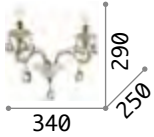

Negresco

Gestell aus Metall, chromoder gold.
Arme aus geblasenem transparentem
Glas, innen vergoldet in der Gold-
Variante. Mittelteil bestehend
aus geschliffenen Kristallblocks.
Dekorelemente aus transparentem
Glas und geschliffenem Kristall.

IP20

2,320 Kg / 0,0324 m³
E14 max 2 x 40W

€ 160

141046 ■ Transparen.
087757 ■ Gold

3000 K
430 lm

101248 € 3,00 [P. 218](#)