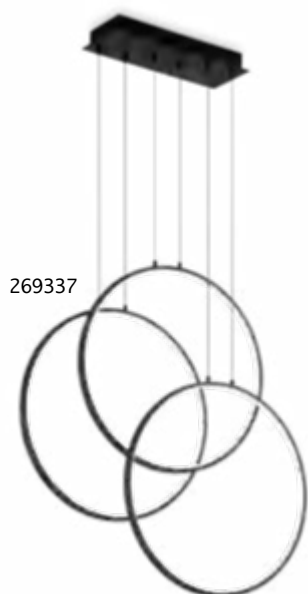

€ 255

■ □ IP20

0,970 Kg /0,0221m3
LED 29W /3250 lm

€ 220

291420 **Weiß** new
291437 **Schwarz** new

291390 **Weiß** new
291406 **Schwarz** new

291369 **Weiß** new
291376 **Schwarz** new

291338 **Weiß** new
291345 **Schwarz** new

291338

291345

Frame

Fuß und Gestell aus Metall weiß matt oder schwarz matt lackiert.
Lichtverteiler aus Plastikmaterial opal.
Kabel höhenstellbar.
Direktes Licht.

LED Lichtquelle LED 3000 K, 30.000 St. Lebensdauer.

IP20

4,300 Kg /0,2100 m3
LED 93W /10700lm

€ 550

253589 **Weiß**
269382 **Schwarz**

Hängeleuchte mit runder Grundplatte und Lichtkörper aus Aluminium pulverlackiert. PMMA mikrop Prismatisch mit Blendschutz (UGR < 19). Integrierte LED-Lichtquelle; CRI ≥ 80; IP40 Schutz, Isolationsklasse I.