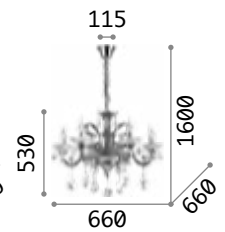

IP20

9,200 Kg /0,1095m3
E14max 6 x 40W

€ 635

114194 Trasparen.
081540 Elfenbein
081502 Grau

3000K
470 lm

101224 € 3,00