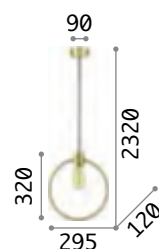

IP20

0,570 Kg /0,0100 m³
E27 max 1x 70W

€ 120

207841 ■ Messing

2200 K
330 lm
151700 € 5,50