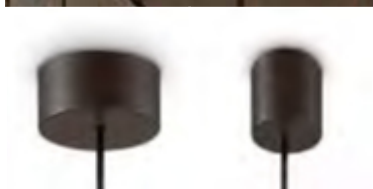

Kabellänge 1233mm

Halo

Hängeleuchte mit runder Grundplatte und Lichtkörper aus Aluminium pulverlackiert. Opal-Lichtverteiler aus Polycarbonat. Lichtquelle mit LED integriert; Binning initial ≤ 2 -StepMacAdam; CRI ≥ 80 .

P. 270

Minor

Monture en métal verni à poudres.
Câble électrique en pvc. Sources lumineuses à LED remplaçables.

LED Leuchtmittel LED GX53 9W 3000 K
inklusive. Art.-Nr. 123936

			
90 40 765 2040 765	90 40 500 2040 500	90 40 1150 2040 85	90 40 755 2040 85
 IP20 	 IP20 	 IP20 	 IP20 
3,440 Kg / 0,1200 m ³ GX53 max 8 x 15W	2,250 Kg / 0,0564 m ³ GX53 max 5 x 15W	2,210 Kg / 0,0203 m ³ GX53 max 6 x 15W	1,650 Kg / 0,0135 m ³ GX53 max 4 x 15W
€ 480	€ 325	€ 325	€ 247
235547 ■ Schwarz	235516 ■ Schwarz	235486 ■ Schwarz	235455 ■ Schwarz
 3000 K 910 lm	 3000 K 910 lm	 3000 K 910 lm	 3000 K 910 lm
123936 € 6,00	123936 € 6,00	123936 € 6,00	123936 € 6,00

Look

Baldachin und Lichtverteiler aus Metall in verschiedenen Farben.
 Stoffkabel höhenstellbar.
 Austauschbare Leuchtmittel.
 Chrom nuanciertes Modell mit Lichtverteiler aus Glas.

LED Leuchtmittel LED GU10 7W und GU10 10W 3000 K inklusive.