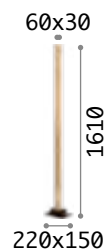

IP20

**3,500 Kg / 0,0586 m³
LED 26W / 2500 lm**

€ 395

284484 **Holz** new