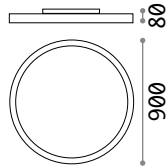

6,900 Kg/0,0903 m³

LEDSMDSAMSUNG TRIDONIC ON/OFF Transfor.inklusive

Leistung	Beam	Lumen	CCT	Ausführ.	Art.-Nr.	€
65 W	87°	9400 lm	3000 K	Weiß	270326	1180
				Schwarz	306629	1180 new
		9000 lm	4000 K	Weiß	270241	1180
				Schwarz	306636	1180 new

DIMMABLE DRIVER Nicht inklusive/Optionals

	Leistung	Output	Maß	Art.-Nr.	€
1-10V	68 W	1400 mA	130x25 x 75 mm	270357	125
DALI /Push	100 W	1400 mA	140x30 x 100 mm	270388	180