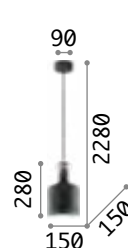

IP20

0,750 Kg / 0,0090 m³
E27 max 1x 42W

€ 75

221496 ■ Dunkelgrau

3000 K
900 lm

123899 € 7,00