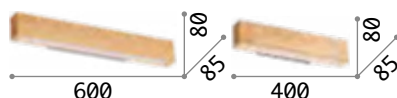

Craft ^{new}

Mattschwarz lackierter Metallsockel. Leuchtenkörper aus Naturholz. Diffusor aus satiniertem, mattem Polycarbonat. Lichtstrahl nach unten.

LED Lichtquelle LED 3000 K, 20.000 St. Lebensdauer.

■ IP20

1,000Kg / 0,0083 m³

LED 20W / 1900lm

€ 210

284491 **Holz**

■ IP20

0,800 Kg / 0,0057m³

LED 13W / 1100lm

€ 145

new 284477 **Holz** **new**

P. 083

P. 502