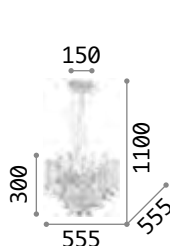

Audi-77

Achteckige und runde
Hänger aus geschliffenem
Kristall. Für Pendelleuchte
Kabel höhenverstellbar mit
automatischen Vorrichtungen.

LED LeuchtmittelLED G9 3W 3000K
inklusive. Art.-Nr. 209043

6,550 Kg / 0,1347m³
G9 max 8 x40W

5,230 Kg / 0,1044m³
G9 max 6 x40W

€ 560

€ 500

020556 ■ Chrom

019499 ■ Chrom

209043 € 3,90

209043 € 3,90