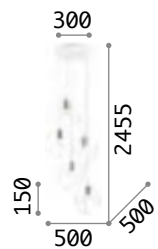

2200 K
500 lm

151717 € 8,90

Ice

Baldachin und Gestell aus Metall lackiert in weiss oder schwarz matt. Leuchtmittelhalter-Hülse aus Metall Messingsatiniert. PVC-Kabel.

237671

237664

IP20

2,920 Kg / 0,0345 m³
E27max 5 x 60W