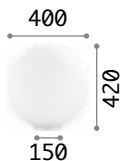

3,520 Kg / 0,1354 m³
E27 max 1x 60W

€ 165

000206 Weiß