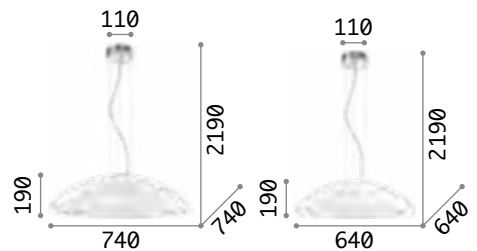

2,720 Kg / 0,0533 m³
E27 max 1x 60W

€ 116

068169 Weiß

3000 K
950 lm

101330 € 8,00

Lena

Gestell aus Metall chrom.
 Lichtverteiler mit doppeltem
 Glas: Das Äußere geschmirgelt
 und farbig, weiß das Innere.
 Pendelleuchten mit Stahlkabel
 höhenverstellbar durch
 automatische Vorrichtungen.