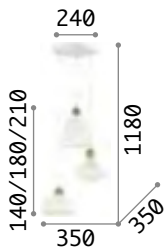

159867 Holz

119571 € 7,00

Lugano

Baldachin aus Metall matt lackiert.
Stoffkabel mit Leuchtmittelfassung aus Metall brüniert. Lichtverteiler aus Keramik.

2,950 Kg /0,0618 m³
E27 max 3 x 60W

€ 385

206875 Weiß