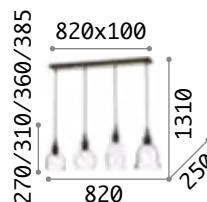

IP20

4,090 Kg /0,0983 m3
E27max 4x60W

€ 415

122557 ■ Schwarz

3000 K
910 lm
119571 € 7,00