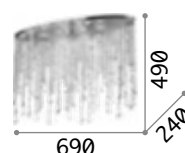

IP20

3,820 Kg / 0,0225 m³
E14 max 5 x 40W

€ 340

008455 Chrom

3000 K
470 lm

101224 € 3,00