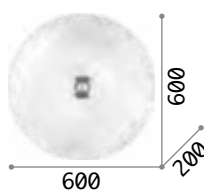

8,850 Kg /0,0943 m³
E27max 6 x60W

€ 290

008622 Trasparen.
140193 Amber

3000 K
430 lm

101279 € 3,00