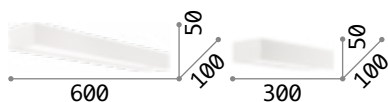

Cube

Lichtkörper/-Verteiler vollkommen aus Aluminiumplatte Stärke 6mm. Pulverlackiert. LED integriert.

LED Lichtquelle LED 3000 K, 30.000 St. Lebensdauer.

■ IP20

1,390Kg /0,0055 m³
LED 14,5W/1900 lm

€ 195

161792 Weiß

■ IP20

0,800 Kg /0,0028 m³
LED 8W /950 lm

€ 145

161785 Weiß