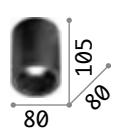

■ □ IP20

0,390 Kg /0,0013 m³
LED 10W /1100lm

€ 65

205991 ■ Weiß
206004 ■ Schwarz