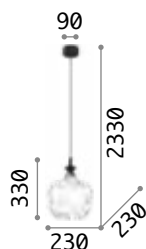

Lord

Deckenrosette und Gestell aus Metall pulverlackiert, in Schwarz ausgeführt. Kabel aus PVC schwarz. Lichtverteiler aus geblasenem Glas mit Reliefdekor. Erhältlich mit Glas amber, transparent oder rauchfarben.

IP20

1,430Kg /0,0389 m³
E27 max 1x 60W

€ 105

263632 ■ Transparen.
263649 ■ Rauchglas
263656 ■ Amber

3000 K
910 lm

119571

€ 7,00