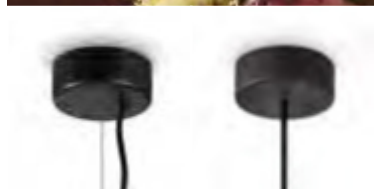

3000 K
370 lm
 209043 € 3,90

3000 K
370 lm
 209043 € 3,90

Perlage new

Metallrahmen mit linearer Struktur in rundem Querschnitt. Lichtverteiler aus geblasenem Glas. Gummierte Stahlseile. PVC-Elektrokabel. Ausführungen: mattschwarz mit Pyrexglas in fumé oder satiniertes Messing mit geätztem weißem Glas.