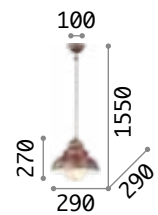

IP20

1,700Kg / 0,0467 m³
E27 max 1x 60W

€ 150

025278 ■ Kupfer
025308 ■ Brüniert

3000K
910lm
119571 € 7,00