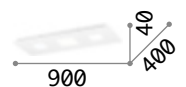

LED Lichtquelle LED 3000 K, 17.500St. Lebensdauer.

8,190Kg /0,0740 m3
LED 78W /5250 lm

€ 450

255941 Weiß

5,760 Kg /0,0486 m3
LED 58W /4600 lm

€ 400

255934 Weiß

Totem