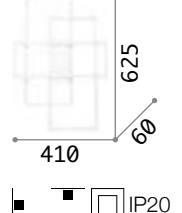

■ ■ □ IP20
1,240Kg /0,0264 m3
LED 31W /4250 lm
€ 290

230726 **Weiß**
270661 ■ **Schwarz**