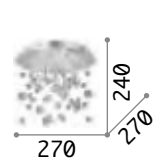

11,250 Kg / 0,1524 m3
G9 max 15x40W

7,420 Kg / 0,0920 m3
G9 max 12x40W

3,590 Kg / 0,0344 m3
G9 max 8 x40W

1,500 Kg / 0,0149 m3
G9 max 5 x40W

€ 760

€ 510

€ 305

€ 155

101194 **Weiß**
030784 **Chrom**

101187 **Weiß**
022239 **Chrom**

101170 **Weiß**
022222 **Chrom**

094687 **Chrom**

3000K
370 lm
209043 € 3,90

3000K
370 lm
209043 € 3,90

3000K
370 lm
209043 € 3,90

3000K
370 lm
209043 € 3,90