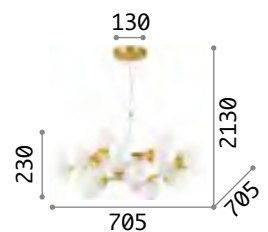

Dna

Baldachin und Gestell aus Metall gold. Lichtverteiler aus Glas weiß umhüllt, geblasen und geätzt. Einstellbare Stahlkabel.

LED Leuchtmittel LED G9 3W 3000 K inklusive. Art.-Nr. 209043

IP20 LED

4,930 Kg / 0,2034 m³
G9 max 25 x 15W