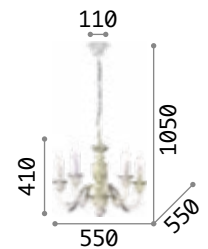

IP20

4,360 Kg / 0,0609 m3
E14 max 5 x 40W

€ 400

012865 Weiß
020822 Gold

3000K
430 lm

101248 € 3,00