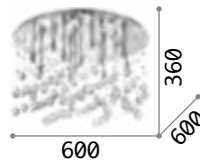

Moonlight

Halterung aus Metall in chrom oder gold erhältlich. Anhänger mit Achtecken und Kugeln aus abgeschliffenem Kristall.

LED Leuchtmittel LED G9 3W 3000 K inklusive. Art.-Nr. 209043