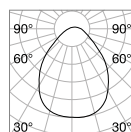

m	lx	øm
1	3857	1,90
2	964	3,90
3	429	5,80
4	241	7,80
5	154	9,70