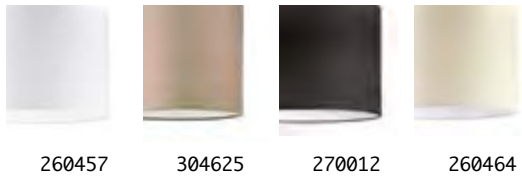

3000K
900 lm

123899 € 7,00

P. 192 P. 424 P. 476 P. 522

Set Up new

Gestelle aus Metall pulverlackiert.
 Schirme aus feuerfestem PVC mit
 Stoff bezogen. Schirmfarben:
 Beige, Taubengrau, Weiß oder
 Schwarz.