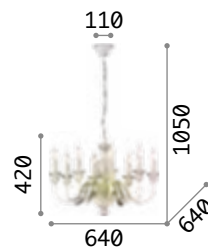

IP20

6,440 Kg / 0,0842 m3
E14 max 8 x 40W

€ 510

012872 Weiß
020839 Gold

3000K
430 lm

101248 € 3,00