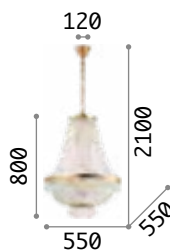

9,600 Kg / 0,2965 m³
G9 max 12x40W

€ 1230

114279 ■ Chrom
114743 ■ Gold

3000 K
370 lm
209043 € 3,90