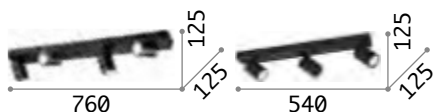

Rudy

Gestell aus Aluminiumspritzguss in weiss oder schwarz pulverlackiert. Rotierung und Neigung der Lichtverteiler verstellbar.

LED Leuchtmittel LED GU10 7W 3000 K inklusive. Art.-Nr.123943

1,230Kg /0,0057 m³
GU10 max 4 x 35W

€ 185

229089 **Weiß**
229072 **Schwarz**

1,080 Kg /0,0041m³
GU10 max 3 x 35W

€ 127

229065 **Weiß**
229058 **Schwarz**

3000K
610lm

123943 € 4,50

3000K
610lm

123943 € 4,50

P. 405