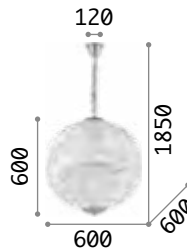

IP20

12,250 Kg / 0,3097 m³
G9 max 12x40W

€ 1320

116235 Chrom

3000K
370lm
209043 € 3,90