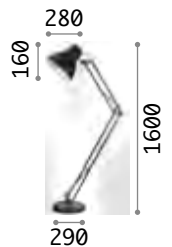

IP20

9,200 Kg / 0,0845 m³
E27 max 1x 42W

€ 250

265308 **Weiß**
265292 **Schwarz**

3000 K
950 lm
101330 € 8,00

P. 457