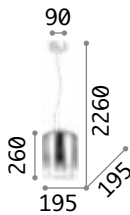

IP20

1,520Kg / 0,0309 m³
E27 max 1x 60W

€ 210

112084 Chr.Nuanc.

3000 K
910 lm

119571 € 7,00