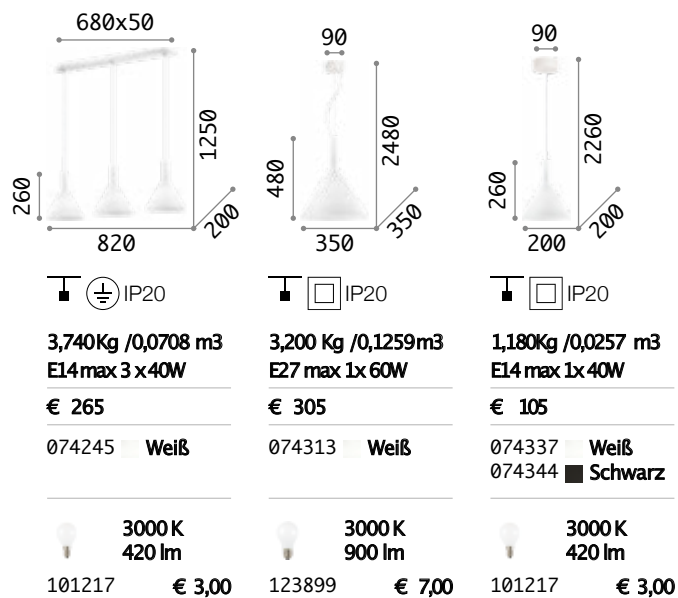

Cocktail

Lichtverteiler aus geblasenem eingehülltem und geätztem Glas. Innen weiß, außen farbig. Pendelleuchten mit Kabeln höhenverstellbar.