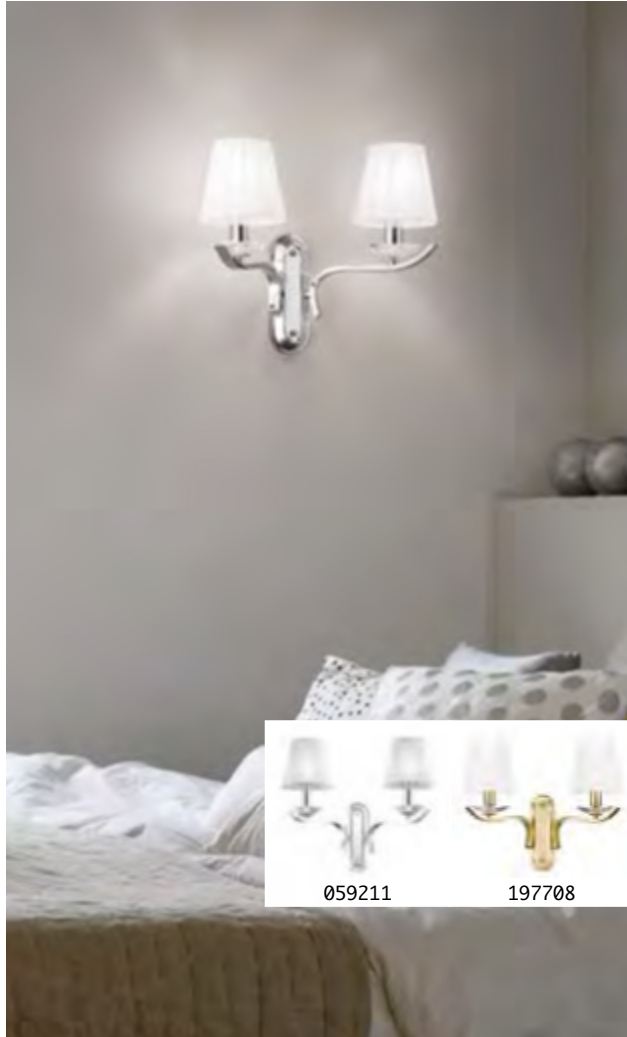

Pegaso

Gestell aus verchromtem Metall oder satiniertem Messing.
Körper, Schalen und Anhänger
aus geschliffenem Kristall.
Lampenschirme aus Organza.

IP20

1,600Kg /0,0302 m³
E14 max 2 x40W

€ 165

059211 Weiß
197708 Messing

3000K
370 lm

101231 € 3,00

P. 212

P. 487

P. 530