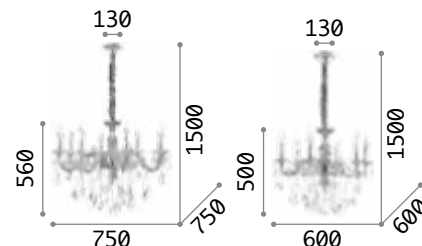

IP20

IP20

7,500 Kg / 0,0454 m³
E14 max 8 x 40W

5,000 Kg / 0,0340 m³
E14 max 6 x 40W

€ 850

€ 550

014395 ■ Silber

002408 ■ Silber

3000 K
470 lm

3000 K
470 lm

101224 € 3,00

101224 € 3,00