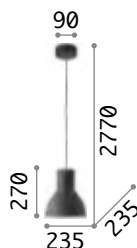

0,790 Kg /0,0206 m³

E27 max 1x60W

€ 65

137681 ■ Dunkelgrau

101330 € 8,00