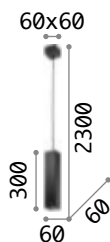

0,950 Kg / 0,0043 m³
GU10 max 1x 28W

€ 96

126906 Weiß
126913 Schwarz
259017 Messing

3000 K
610 lm
123943 € 4,50