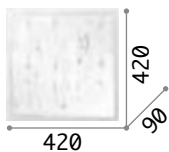

IP20

2,930 Kg / 0,0281m³
E27max 3x60W

€ 110

081441 Trasporen.
091013 Farbig

101286 3000 K
340 lm

101286 € 3,00