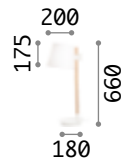

IP20

1,920 Kg / 0,0185 m³
E27 max 1x 60W

€ 140

282091 **Weiß**
272238 **Schwarz**

3000 K
910 lm
119571 € 7,00

P. 517