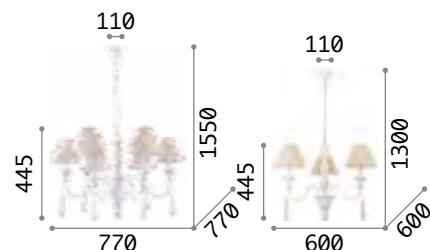

IP20

4,800 Kg / 0,1451m³
E14 max 6 x 40W

€ 450

035581 **Weiß**
111872 **Schwarz**

3000 K
370 lm

101231 € 3,00

Provence

Lichtkörper aus Holz abgedreht und Arme aus Metall. Matt lackiert. Lampenschirme aus PVC-Folie mit grobem Stoff bezogen.