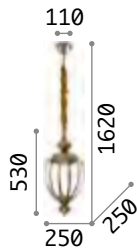

Norma

Gestell aus Metall in chrom oder
brüniert. Lichtverteiler bestehend
aus Transparentglasplatten
mit geschliffenem Rand.
Kettenverkleidung aus Samt.

2,620 Kg / 0,0286 m³
E27 max 1x 60W

€ 210

094786 Chrom
005911 Brüniert