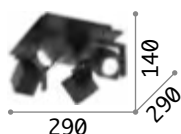

Mouse

Fuß, Gestell und Lichtverteiler aus Metall matt lackiert und Details chrom. Einstellbare Lichtverteiler. Weiss oder schwarz lackiert verfügbar.

■ □ ⊕ IP20

1,900 Kg / 0,0157 m³
GU10 max 4 x 50W

€ 260

073583 ■ Weiß
156712 ■ Schwarz

108292

€ 4,50

P. 404

P. 638