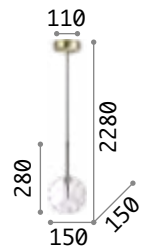

0,850 Kg / 0,0326 m³
G4 max 1x 2W

€ 180

306551 **Chrom** new
277394 **Messing** new

0,700 Kg / 0,0211m³
G4 max 1x 2W

€ 140

306544 **Chrom** new
277387 **Messing** new

0,640 Kg / 0,0170m³
G4 max 1x 2W

€ 120