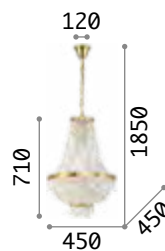

6,700 Kg / 0,1936 m³
G9 max 9 x40W

€ 950

041827 ■ Chrom
114736 ■ Gold

3000 K
370 lm
209043 € 3,90