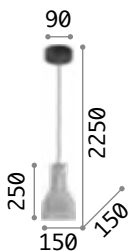

€ 94

€ 83

231273 Weiß
116464 Chrom
231297 Schwarz

231228 Weiß
116457 Chrom
231259 Schwarz

3000 K
610 lm
123943 € 4,50

3000 K
610 lm
123943 € 4,50

Oil

Gestell aus Metall schwarz matt.
Lichtverteiler aus Zement. Modell
110462 mit 12 Meter Stoffkabel,
sechs Haken und italienischem
Stecker als Ersatz zum Baldachin
geliefert.