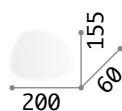

■ IP20

0,520 Kg /0,0030 m3
LED 10,5W/1080Lm

€ 110

257235 Weiß