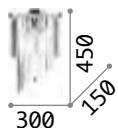

Carlton

Gestell aus verchromtem oder goldenem Metall. Dekorelemente mit Achteck-Ketten und Stangen aus geschliffenem Kristall transparent.