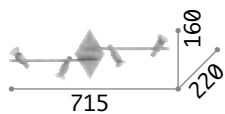

1,070Kg /0,0152 m3
GU10 max4 x50W

€ 92

142098 **Weiß**
142067 **Chrom**
018850 **Nickel**
287812 **Messing**

3000 K
610 lm

123943

€ 4,50

P. 407