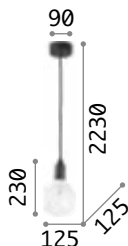

Edison

Baldachin und Leuchtmittelhalterabdeckungen aus Metall in weiß matt, oder schwarz matt lackiert. Elektrokabel aus Stoff.

LED Leuchtmittel LED E278W Globo D125
transparente 3000 K inklusive.
Art.-Nr.101347

0,320 Kg /0,0098 m³
E27 max 1x 60W

€ 67

113302 **Weiß**
113319 **Schwarz**

3000 K
1020 lm

101347 € 8,50 [P. 408](#)