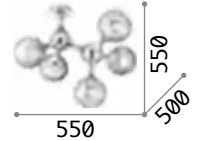

IP20

3,200 Kg / 0,1012m³
E14 max 5 x 40W

€ 270

200484   Chrom

3000K
480 lm
101200 € 3,00