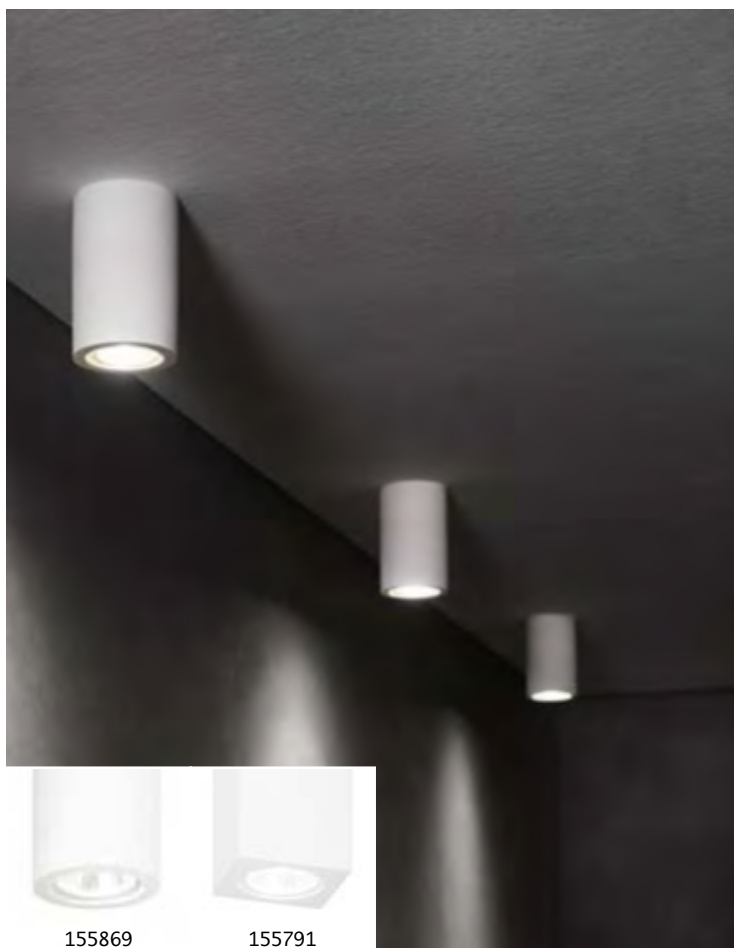

Tower

Befestigungshalterung aus Plastikmaterial mit Bajonettsystem. Lichtkörper vollkommen aus Gips. GU10 Leuchtmittel austauschbar.

Artikel zum Streichen und Lackieren geeignet.

IP20

IP20

0,430 Kg /0,0023 m³
GU10 max 1x 35W

0,620 Kg /0,0023 m³
GU10 max 1x 35W

€ 39

€ 39

155869 **Weiß**

155791 **Weiß**

3000 K
440 lm

3000 K
440 lm

108292 € 4,50

108292 € 4,50