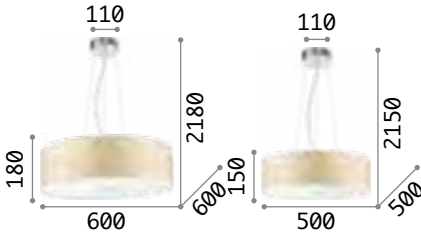

IP20

2,040 Kg /0,0622 m³

LED 43W /5700 lm

€ 320

247304 Schwarz

Woody

Gestell aus Metall chrom.
Lichtverteiler aus PVC oder
Stoff, unten durch transparentes
geätztes Glas geschlossen.
Pendelleuchten mit Kabel
höhenverstellbar.