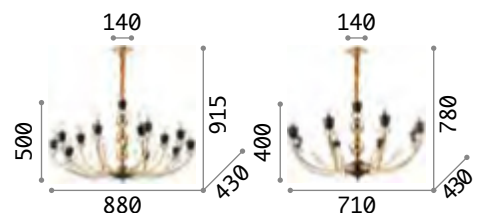

IP20

8,850 Kg / 0,2878 m³
E14 max 15x40W

€ 680

206639 ■ Gold

3000K
470 lm

101224 € 3,00

IP20

4,940 Kg / 0,1454 m³
E14 max 8x40W

€ 420

206622 ■ Gold

3000K
470 lm

101224 € 3,00