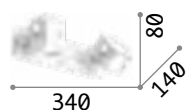

Mouse

Fuß, Gestell und Lichtverteiler aus Metall matt lackiert und Details chrom. Einstellbare Lichtverteiler. Weiss oder schwarz lackiert verfügbar.