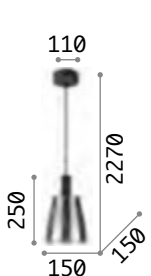

Coco

Pulverbeschichteter Metallrahmen mit schwarzer Oberfläche.
Transparenter Acryl-Lichtverteiler mit satinierten Seitenkanten.
Transparentes mundgeblasenes Glas mit rauchglas Finish. PVC-Kabel.

LED Lichtquelle LED 3000 K, 20.000 St. Lebensdauer.

IP20

1,200 Kg / 0,0128 m³
LED 7W / 580 lm

€ 152

275567 Rauchglas