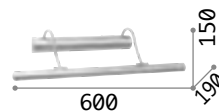

IP20

1,090 Kg / 0,0181m³
G9 max 4x40W

€ 138

017303 ■ Chrom
017297 ■ Nickel
017310 ■ Brüniert

3000 K
370 lm
209043 € 3,90