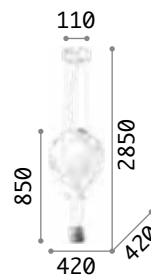

IP20

3,830 Kg /0,1676m³
E27 max 1x 42W

€ 265

261195 Weiß

3000 K
900 lm

123899 € 7,00