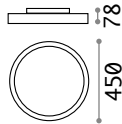

3,700 Kg/0,0250 m³

LEDSMDSAMSUNG TRIDONIC ON/OFF Transfor.inklusive

Leistung	Beam	Lumen	CCT	Ausführ.	Art.-Nr.	€
26 W	87°	3700 lm	3000 K	Weiß	254272	420
				Schwarz	306599	420 <i>new</i>
		3900 lm	4000 K	Weiß	270296	420
				Schwarz	306605	420 <i>new</i>

DIMMABLE DRIVER Nicht inklusive/Optionals

	Leistung	Output	Maß	Art.-Nr.	€
1-10V/Push	32 W	700 mA	94 x 21x 67 mm	270586	75
DALI	32 W	700 mA	94 x 21x 67 mm	270593	95