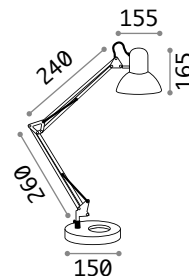

Kelly

Technische Leuchte aus Metall weiß matt oder schwarz matt erhältlich. Gelenkarm Feder-ausgeglichen. Lichtverteiler einstellbar.

Leuchte mit integriertem Schalter.