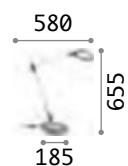

LED Lichtquelle LED 4000K, 25.000St. Lebensdauer.

ON OFF Leuchte mit integriertem Schalter.

+ Leuchte mit Dimmer.

Hand Leuchte mit Touchdimmer.

1,830Kg / 0,0069 m³
LED 12,5W / 1100lm

€ 130

272078 **Weiß**
204895 **Aluminium**
204888 **Schwarz**