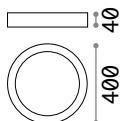

LED SMD ON/OFF Transformatorinklusive

Leistung	Ecke	Lumen	CCT	Ausführ.	Art.-Nr.	€
36 W	110°	3900 lm	3000 K	Weiß	240367	85

1,390 Kg/0,0068 m³