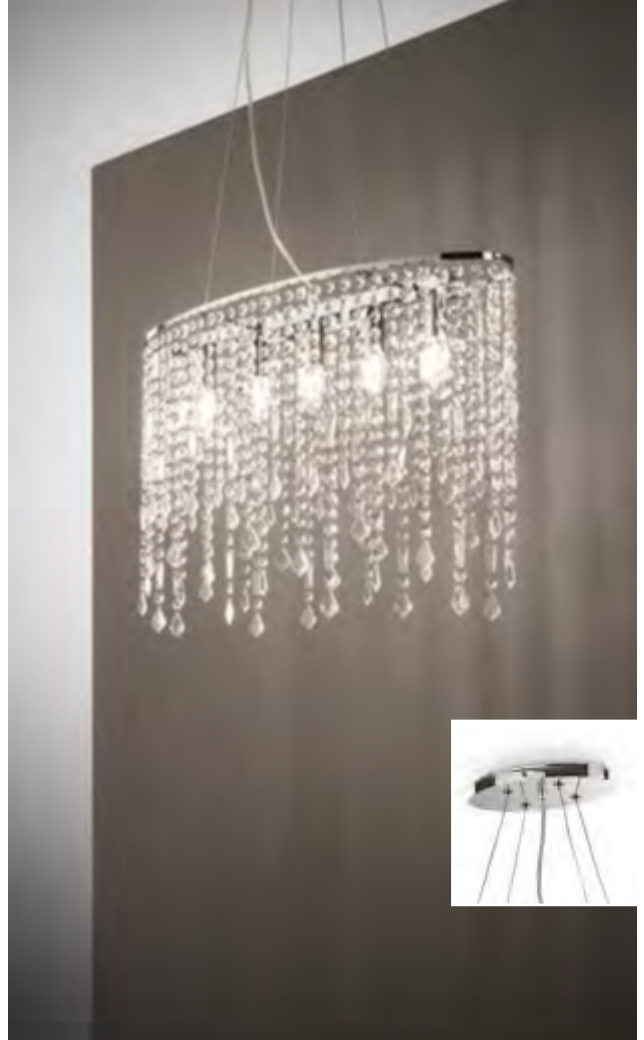

3,320 Kg /0,0351m³
E14 max 5 x 40W

€ 350

008363 Chrom

101224 € 3,00

P. 339 P. 482

Giada

Gestell aus Metall chrom. Anhänger mit Achtecken und Endspitzen aus Kristall geschliffen. Pendelleuchten mit höhenverstellbaren Stahlkabeln.