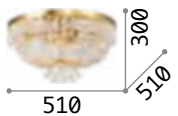

IP20

5,920 Kg / 0,0975 m³
G9 max 6 x 40W

€ 810

093475 Chrom
114682 Messing

3000K
370 lm

209043 € 3,90