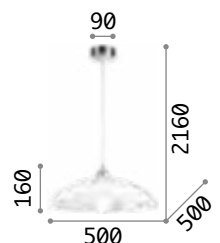

IP20

2,720 Kg / 0,0533 m³
E27 max 1x 60W

€ 116

068169 Weiß

3000 K
950 lm

101330 € 8,00