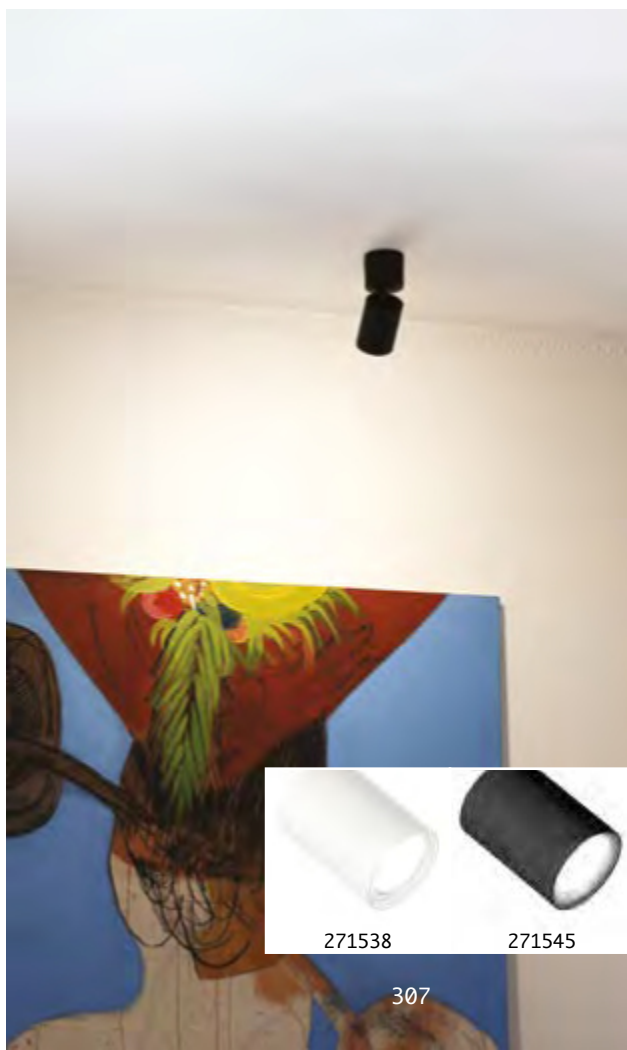

GU10 max 1x 35W

€ 50

271538 **Weiß**

271545 **Schwarz**

3000 K
610 lm

123943 € 4,50

Petit

Lichtkörper aus Metall plattiert oder matt lackiert. Befestigungshalterung ohne sichtbare Schrauben. In weiß, chrom, messing und schwarz erhältlich.