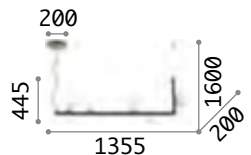

IP20

2,750 Kg / 0,1353 m³
G9 max 5 x 15W

€ 283

273648 ■ Schwarz

3000 K
370 lm
209043 € 3,90