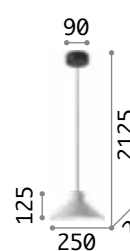

1,760Kg /0,0236 m3
E27 max 1x 15W

€ 116

129099 ■ Zement

3000 K
430 lm

101279 € 3,00