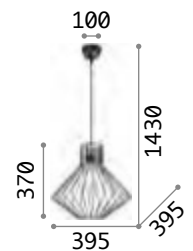

IP20

1,470Kg /0,0709 m3
E27 max 1x 60W

€ 214

200903 Weiß
167497 ■ Schwarz

2200 K
440 lm
151694 € 7,00