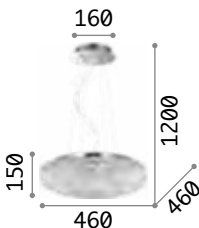

King

Lichtverteiler bestehend aus
Chrom- oder Gold-Metallringen
mit Kristall-Achtecken. Für
Pendelleuchten Stahlkabel
höhenverstellbar mit
automatischen Vorrichtungen.

LED LeuchtmittelLED G9 3W 3000K
inklusive. Art.-Nr. 209043