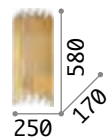

■ IP20

6,340 Kg / 0,0461m³
E14 max 2 x 40W

€ 400

208794 Gold

3000 K
470 lm

101224 € 3,00

P. 089