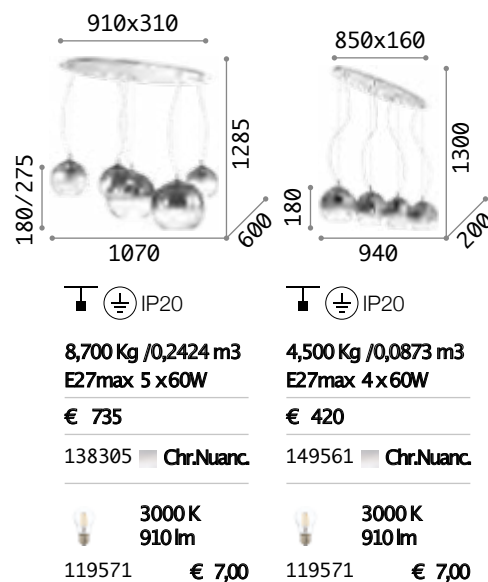

Nemo Plus

Gestell chrom. Lichtverteiler aus geblasenem Glas chrom nuanciert. Stahlkabel höheneinstellbar mit automatischen Kabelsperrvorrichtungen.