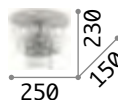

101224 € 3,00

P. 202 P. 343

168913

213491

Dubai

Gestell aus Metall chrom oder messing. Dekorlemente mit Perlen, Achtecken und Prismen aus transparentem, geschliffenem Kristall.

IP20

1,190 Kg / 0,0084 m³
E14 max 2 x 40W