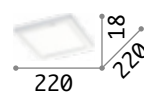

0,350 Kg /0,0018 m³

0,350 Kg /0,0018 m³

0,400 Kg /0,0018 m³

0,400 Kg /0,0018 m³

LED 20W /1950/2000lm

LED 20W /1950/2000lm

LED 20W /1950/2000lm

LED 20W /1950/2000lm

€ 50

€ 60

€ 58

€ 66

290799 **3000K**

new 290805 **3000K**

new 290836 **3000K**

new 290843 **3000K**

new

306346 **4000K**

new 306353 **4000K**

new 306384 **4000K**

new 306391 **4000K**

new

290775 **3000K**

new 290782 **3000K**

new 290812 **3000K**

new 290829 **3000K**

new

306360 **4000K**

new 306377 **4000K**

new 306407 **4000K**

new 306414 **4000K**

new