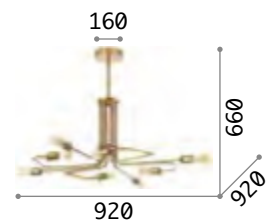

IP20

3,640 Kg / 0,0470 m³
E27max 8 x 60W

€ 550

242347 ■ Schwarz
160269 ■ Messing

2200 K
370 lm

151687 € 5,50