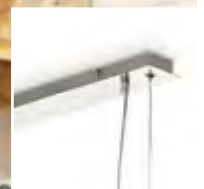

Rain

Gestell aus Metall chrom. Anhänger mit Elementen aus geschliffenem Kristall in verschiedenen Formen und Endtropfen. Pendelleuchten mit Stahlkabeln höhenverstellbar.

3,320 Kg /0,0351m³
E14 max 5 x 40W

€ 350

008363 Chrom

101224 € 3,00

P. 339 P. 482

Giada

Gestell aus Metall chrom. Anhänger mit Achtecken und Endspitzen aus Kristall geschliffen. Pendelleuchten mit höhenverstellbaren Stahlkabeln.

LED Leuchtmittel LED G9 3W 3000K
inklusive. Art.-Nr. 209043

5,500 Kg /0,0297m³
G9 max 7x 40W

€ 570

098739 Trasparen.

209043 € 3,90

4,000 Kg /0,0217m³
G9 max 5 x 40W

€ 425

098722 Trasparen.

209043 € 3,90