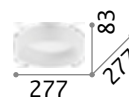

■ ■ □ IP20

1,350Kg /0,0096 m3
LED 22W /2300 lm

€ 140

293776 **Weiß** ^{new} 293769 **Schwarz** ^{new}