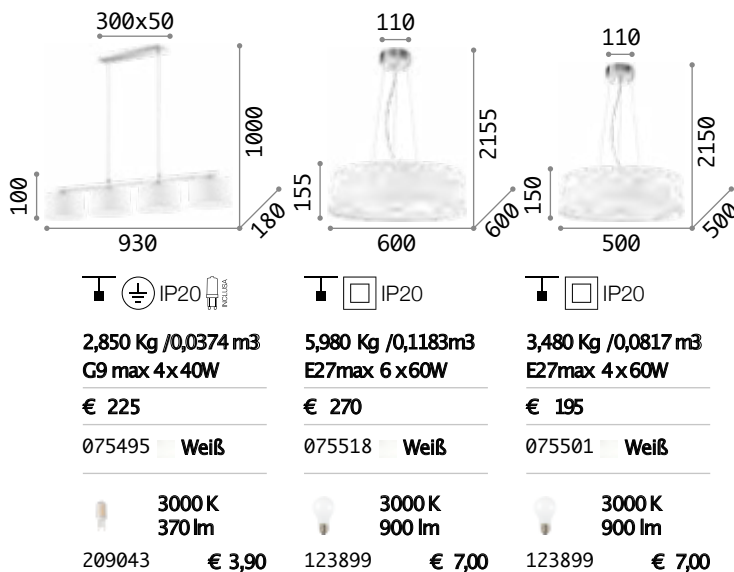

P. 426 P. 473 P. 527