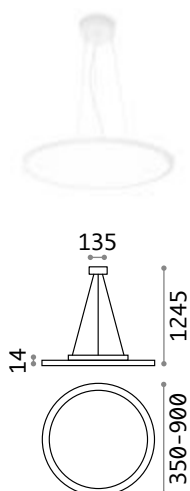

Maß	Gewicht	Volumen	Leistung	Lumen	CCT	Ausführ.	Art-Nr.	€
ø 350	4,200 Kg	0,0167 m³	18 W	2650 lm	3000 K	Weiß	307961	320 new
				2800 lm	4000 K	Weiß	307978	320 new
ø 450	5,250 Kg	0,0337 m³	26 W	3700 lm	3000 K	Weiß	307985	405 new
				3900 lm	4000 K	Weiß	307992	405 new
ø 600	7,300 Kg	0,0715 m³	53 W	7500 lm	3000 K	Weiß	308005	570 new
				8000 lm	4000 K	Weiß	308012	570 new
ø 900	14,500 Kg	0,1464 m³	65 W	9400 lm	3000 K	Weiß	308029	1070 new
				9900 lm	4000 K	Weiß	308036	1070 new

Kabellänge 1233mm