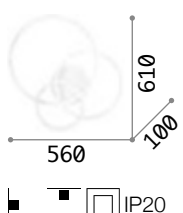

Frame

Fuß und Gestell aus Metall weiß matt oder schwarz matt lackiert. Lichtverteiler aus Plastikmaterial opal. Direktes Licht.

LED Lichtquelle LED 3000 K, 30.000St. Lebensdauer.

■ ■ □ IP20
1,600Kg /0,0458 m3
LED 41W/5250 lm
€ 320

255019 **Weiß**
269825 ■ **Schwarz**