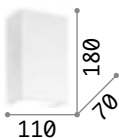

Flash Gesso

Halterung aus Metall lackiert. Lichtkörper vollkommen aus Gips. Lichtstrahl nach oben und unten.

🔨 Artikel zum Streichen und Lackieren geeignet.