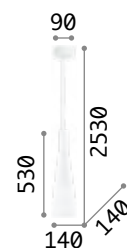

⏏ IP20

1,270Kg / 0,0354 m³
E27 max 1x 60W

€ 105

026787 Weiß

💡 3000 K
900 lm

123899 € 7,00