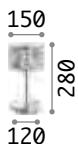

Roma

Gestell und Details aus Metall chrom. Lichtverteiler mit viereckigen Elementen aus geschliffenem Kristall rundum und unterem Glas sandgestrahlt.

LED Leuchtmittel LED G9 3W 3000K inklusive. Art.-Nr. 209043

ON OFF Leuchte mit integriertem Schalter.

1,930 Kg / 0,0182 m³
G9 max 1x40W

€ 145

114620 **Chrom**

3000K
370 lm

209043

€ 3,90

P. 203

P. 332

P. 432