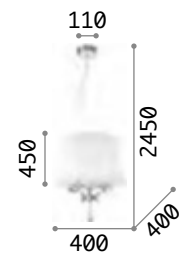

IP20

3,050Kg /0,0758 m3
E14 max 3x40W

€ 230

059235 Weiß
197715 Messing

3000K
370lm

101231 € 3,00