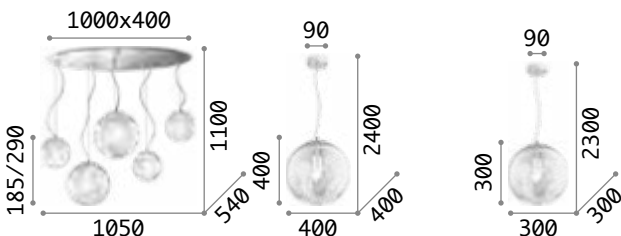

176031

175973

Mapa Max

Halterung chrom. Lichtverteiler aus geblasenem Glas, Dekorelement innen aus Aludraht. Für Pendelleuchte Stahlkabel höhenverstellbar mit automatischen Kabelsperrvorrichtungen.

IP20

8,700 Kg /0,2456 m³
E27max 5x60W