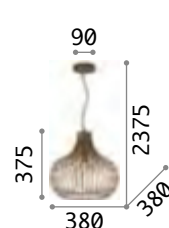

IP20

2,380 Kg / 0,0705 m³
E27 max 1x 60W

€ 180

205298 ■ Kaffee

2200 K
500 lm

151717 € 8,90