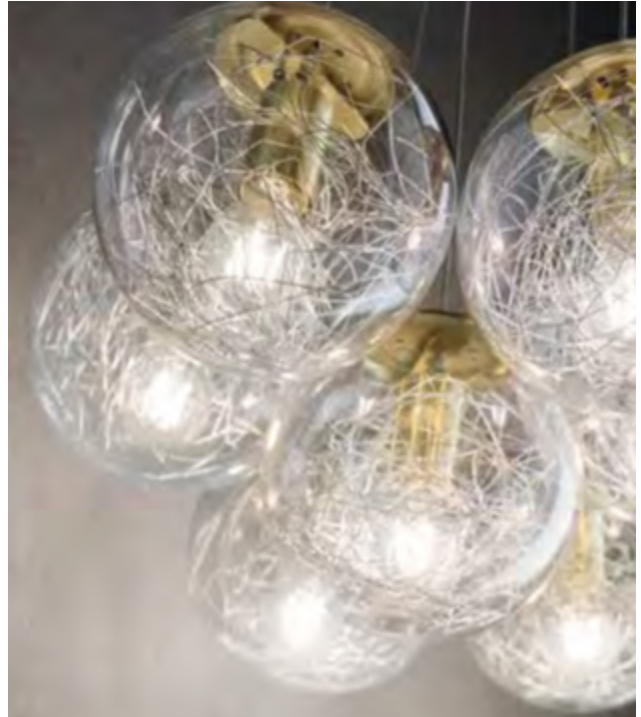

176031

175973

Mapa Max

Halterung chrom. Lichtverteiler aus geblasenem Glas, Dekorelement innen aus Aludraht. Für Pendelleuchte Stahlkabel höhenverstellbar mit automatischen Kabelsperrvorrichtungen.

IP20

8,700 Kg /0,2456 m³
E27max 5x60W