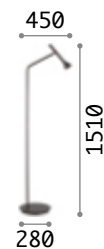

IP20

3,500 Kg / 0,0222 m³
LED 4,5W / 300 lm

€ 205

285337 **Nickel**
279800 **Schwarz**
285344 **Messing**