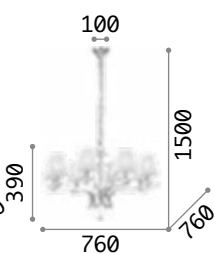

IP20

7,900Kg /0,2138 m3
E14 max 8x40W

€ 490

059242 Weiß
197739 Messing

3000K
370lm

101231 € 3,00