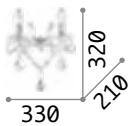

Florian

Gestell aus Metall mit
Dekorelementen aus Glas. Hänger
mit Achteck-Elementen und
End-Anhänger aus geschliffenem
Kristall. Mit Glas transparent und
Metall gold oder chrom.

IP20

1,430 Kg / 0,0189 m³
E14 max 2 x 40W