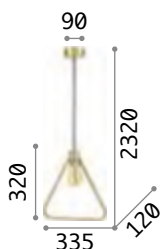

IP20

0,590 Kg /0,0117m³
E27 max 1x 70W

€ 120

207834 ■ Messing

2200 K
440 lm
151694 € 7,00