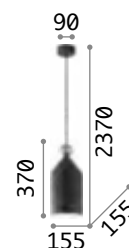

IP20

1,020 Kg / 0,0105 m³
E27 max 1x 42W

€ 75

194684 ■ Dunkelgrau

3000 K
900 lm

123899 € 7,00