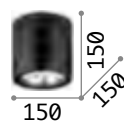

Mood

Lichtkörper aus Metall mit Viereck- oder Rundschnitt erhältlich. Innen schwarz, außen weiss oder schwarz. Lichtverteiler verstellbar.

LED Leuchtmittel GU10 7W und GU10 10W 3000 K inklusive.

140841

243924