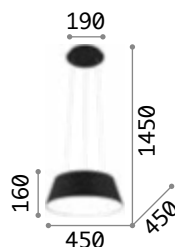

025438 Weiß

3000 K
900 lm

101354

€ 8,50

P. 524

Cloe

Rosette und Schirm aus Metall pulverlackiert. Lichtverteiler aus Opal-Polycarbonat. Kabel aus PVC, transparent. Farbe: Schwarz.

LED Lichtquelle LED 3000 K, 50.000St. Lebensdauer.