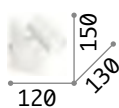

Spot

Fuß, Gestell und Lichtverteiler aus Metall weiss oder schwarz matt lackiert und Details chrom. Einstellbare Lichtverteiler.