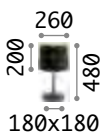

1,220 Kg / 0,0504 m³
E27 max 1x 60W

€ 115

161686 ■ Schwarz

3000 K
910 lm

119571

€ 7,00

P. 188

P. 428

P. 524