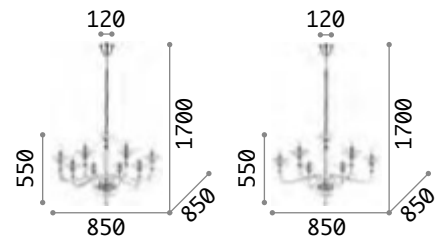

Danieli

Gestell aus Metall chrom oder gold.
 Dekorelemente aus geblasenem
 Glas transparent oder amber.
 Kettenbezug aus Samt.

159980

159973

IP20

7,510Kg /0,2048 m3
 E14 max 8 x 40W

€ 650

159980 Trasparen.
 159973 Amber