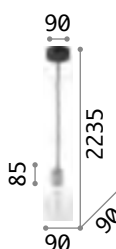

Doc

Baldachin und Leuchtmittelhalteabdeckung in verschiedenen Farben. Kabel aus Stoff schwarz. Schalter in der Lampenfassung eingebaut.

Leuchte mit integriertem Schalter.

0,220 Kg / 0,0015 m³
E27 max 1x 60W

€ 70

- 163123 Kupfer
- 163154 Messing
- 163109 Brüniert
- 163161 Blei

2200 K
330 lm

223933 € 7,50