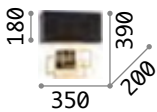

Luxury

Gestell aus Metall, messingfarben lackiert. Fuß schwarz matt. Schirm aus PVC mit Stoffrändern.

■ IP20

1,220 Kg /0,0371m³
E27 max 1x 60W

€ 247

201092 ■ **Messing**

3000 K
910 lm
119571 € 7,00 [P. 472](#) [P. 525](#)

Nordik

Gestell aus Metall schwarz matt lackiert. Lampenschirm aus PVC-Folie gold mit Stoff schwarz bezogen.

LED Lichtquelle LED 3000 K, 20.000 St. Lebensdauer.

ON OFF Leuchte mit integriertem Schalter.