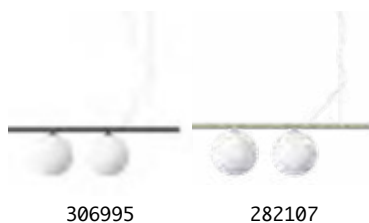

306995

282107