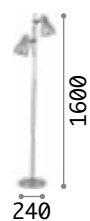

IP20

3,600 Kg / 0,0277 m³
E27max 2 x 60W

€ 150

042794 ■ Silber

001197 ■ Schwarz

3000 K
910 lm

119571

€ 7,00