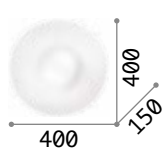

Glory

Halterung aus Metall in nickel satin gefertigt. Lichtverteiler aus weißem geblasenem und geätzttem Glas.

IP20

4,810 Kg /0,1789 m³
E27max 5 x60W

€ 350

019765 Weiß

101286 3000 K
340 lm € 3,00

IP20

3,410 Kg /0,0744 m³
E27max 3 x60W

€ 220

019758 Weiß

101286 3000 K
340 lm € 3,00

IP20

2,100Kg /0,0700 m³
E27max 2 x60W

€ 195

101132 Weiß

101286 3000 K
340 lm € 3,00

P. 153

Level

Halterung aus Metall pulverlackiert. Lichtverteiler aus weißem geblasenem und geätzttem Glas mit schraubenloser Befestigung. Integrierte LED-Lichtquelle leicht austauschbar.

LED Lichtquelle LED 3000 K, 17.500St. Lebensdauer.

IP20

5,120 Kg /0,1122 m³
LED 37,5W/3300 lm

€ 290

261188 Weiß

IP20

2,360 Kg /0,0541 m³
LED 22,5W /2100 lm

€ 180

261164 Weiß