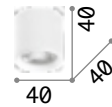

IP20

0,600 Kg /0,0004 m3
LED 4,5W /350/37lm

€ 58

299419	■ Weiß	3000K	new
306513	■ Weiß	4000K	new
299402	■ Schwarz	3000K	new
306520	■ Schwarz	4000K	new