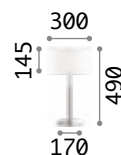

Leuchte mit integriertem Schalter.

P. 191

P. 426

P. 527

2,180 Kg / 0,0431 m³
E14 max 2 x 40W

€ 165

075532 Weiß

3000 K
420 Lm