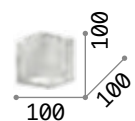

■ □ IP20

0,700Kg /0,0036 m³
G9 max 1x 15W

€ 66

141268 ■ Zement

3000K
370 lm

209043 € 3,90