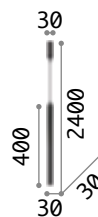

IP20

0,460 Kg / 0,0036 m3
LED 11,5W/1250 lm /51°

€ 95

156682 **Weiß**
187662 **Chrom**
156699 **Schwarz**