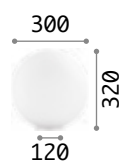

Halterung aus Metall weiß.
Kugellichtverteiler aus weißem
geblasenem und geätzttem Glas.

Leuchte mit integriertem Schalter.

3,520 Kg / 0,1354 m³
E27 max 1x 60W

€ 165

000206 Weiß

1,880 Kg / 0,0515 m³
E27 max 1x 60W