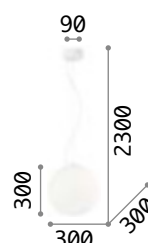

IP20

1,920Kg /0,0630 m3
E27 max 1x 60W

€ 78

009087 Weiß