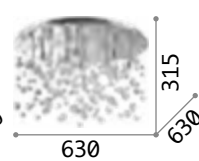

11,250 Kg / 0,1524 m3
G9 max 15x40W

7,420 Kg / 0,0920 m3
G9 max 12x40W

3,590 Kg / 0,0344 m3
G9 max 8 x40W

1,500 Kg / 0,0149 m3
G9 max 5 x40W

€ 760

€ 510

€ 305

€ 155

101194 **Weiß**
030784 **Chrom**

101187 **Weiß**
022239 **Chrom**

101170 **Weiß**
022222 **Chrom**

094687 **Chrom**

3000K
370 lm
209043 € 3,90

3000K
370 lm
209043 € 3,90

3000K
370 lm
209043 € 3,90

3000K
370 lm
209043 € 3,90