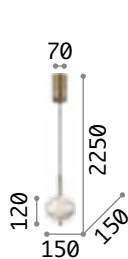

Decor new

Baldachin und Rahmen aus Metall mit satiniertem Messingoberfläche. Transparenter Acryldiffusor mit mattiertem Kristalleffekt. Schwarzes PVC-Kabel.

LED Lichtquelle LED 3000 K, 20.000 St. Lebensdauer.

IP20

0,700 Kg /0,0078 m3
LED 7W /850 lm

€ 110

292076 [Trasparen.new](#)