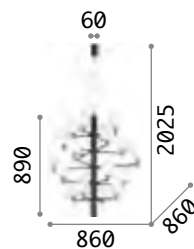

10,270 Kg / 0,1340 m³
G9 max 20 x 40W

€ 1050

197326 **Weiß**
197333 **Schwarz**

3000K
370lm
209043 **€ 3,90**