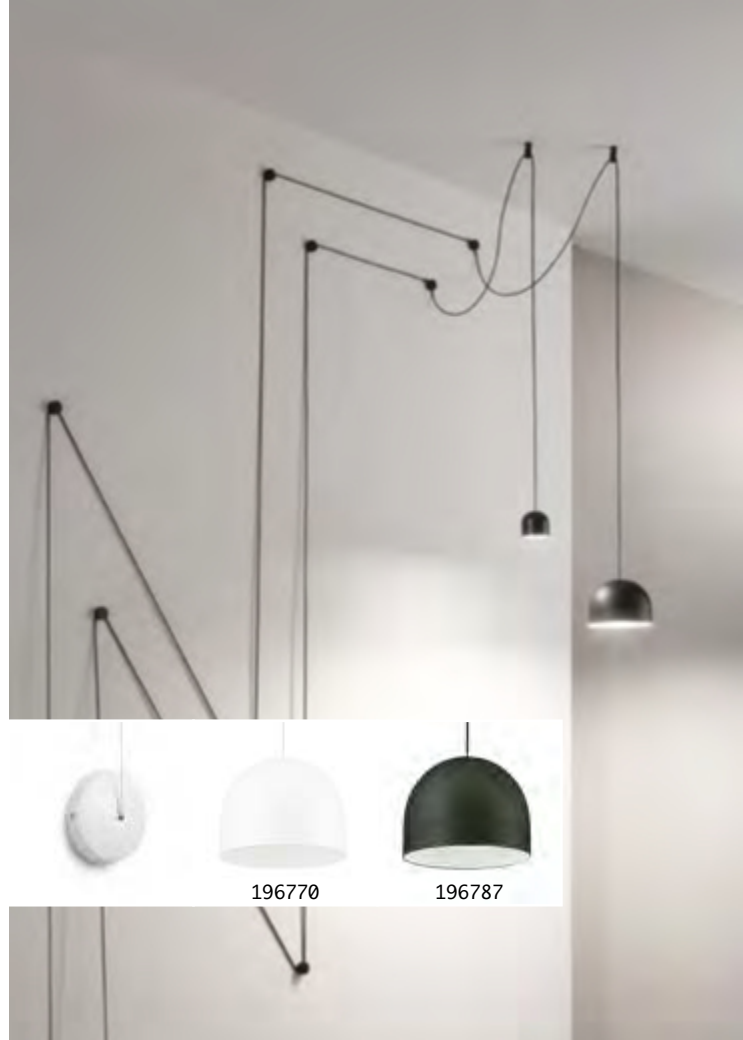

Tall

Lichtverteiler und Details aus Metall weiss oder schwarz matt lackiert. Variante 196794 und 196800 mit LED integriert und Opal-Schirm. Variante 196770 und 196787 offen und mit austauschbarem Leuchtmittel.

LED Lichtquelle LED 3000 K in Artikel 196794 und 196800, 20.000 St. Lebensdauer.

IP20 0,550 Kg / 0,0036 m³ E27 max 1x 42W € 135 196770 Weiß 196787 Schwarz	IP20 0,500 Kg / 0,0024 m³ LED 4,5W / 510lm € 155 196794 Weiß 196800 Schwarz

3000 K
340 lm
101286 € 3,00