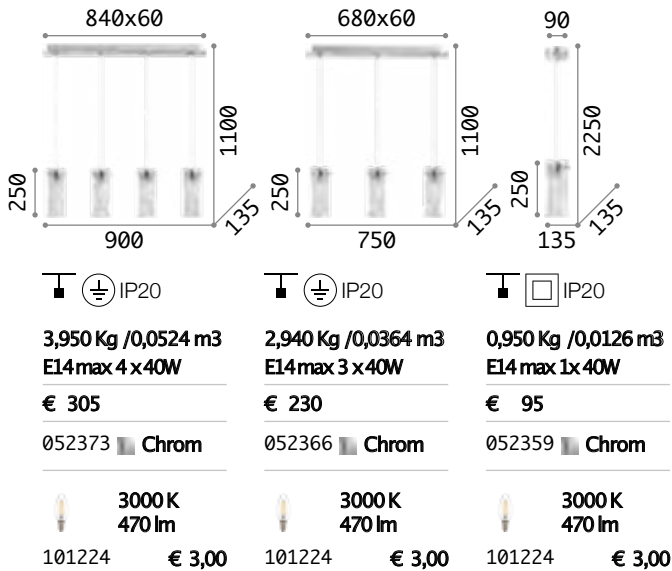

Gestell aus Metall chrom.
Lichtverteiler aus Pirexglas
transparent, in der Mitte
geschmirgelt.

IP20

1,330 Kg / 0,0164 m³
E27 max 1x 60W

€ 68

027364 Weiß

3000K
910lm

119571 € 7,00

IP20

0,810 Kg / 0,0115 m³
E27 max 1x 60W

€ 62

027357 Weiß

3000K
910lm

119571 € 7,00

Iguazù

Gestell aus Metall chrom.
Lichtverteiler aus Pirexglas,
Hänger mit Kristall-
Achtecken. Pendelleuchten
mit Kabel höhenverstellbar
mit automatischen
Kabelsperrvorrichtungen.