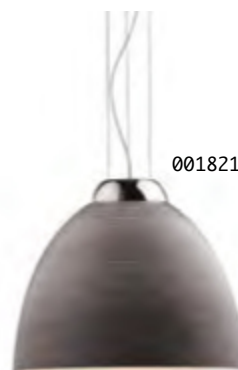

LeuchtmittelLED E278W Globo D125
3000K inklusive.Art.-Nr.101347/101354

Tolomeo

Lichtverteiler aus geblasenem, eingehülltem Glas, handdekoriert. Stahlkabel höhenverstellbar, automatische Kabelsperrvorrichtungen.