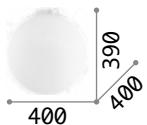

Arizona

Gestell aus Metall Messing satin.
Lichtverteiler aus Glas weiß
geblasen, geätzt und mit Relief-
Liniendekor.

LED Leuchtmittel LED GX53 9W 3000 K
inklusive. Art.-Nr. 123936

7,680 Kg / 0,1299 m³
GX53 max 5x 15W

3,050 Kg / 0,0744 m³
GX53 max 3x 15W

2,960 Kg / 0,0452 m³
GX53 max 2x 15W

€ 505

€ 330

€ 225

214511 Weiß

214504 Weiß

214498 Weiß

3000 K
910 lm

123936

€ 6,00

3000 K
910 lm

123936

€ 6,00

3000 K
910 lm

123936

€ 6,00

P. 154

Mapa Bianco

Halterung aus Metall weiß.
Kugellichtverteiler aus weißem
geblasenem und geätztem Glas.

2,590 Kg / 0,1290 m³
E27 max 1x 60W

€ 188

059839 Weiß

3000 K
910 lm

119571

€ 7,00

P. 162

P. 374

P. 461