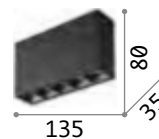

IP20

0,370 Kg / 0,0011m³
LED 12,5W / 1200lm

€ 90

248530 ■ Weiß
244884 ■ Schwarz

Lichtquelle LED 3000,
50.000St. Lebensdauer.

P. 704

Dynamite

Gestell aus Metall pulverlackiert oder plattiert und gebürstet.
Lichtverteiler einstellbar.