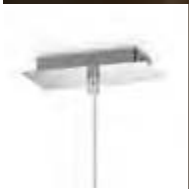

209043 € 3,90

Elisir

Gestell aus Metall. Prismen-
Dekorelemente aus geschliffenem
Kristall, transparent in der
Variante chrom, amber in der
Variante Messing.

LED Leuchtmittel LED G9 3W 3000 K
inklusive. Art.-Nr. 209043