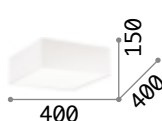

Wheel

Halterung und Gestell aus Metall lackiert. Lampenschirm aus feuerfester PVC-Folie, mit Stoff bezogen.

IP20

3,890 Kg /0,1270m³
E27max 5 x60W

€ 255

036021 Weiß

123899 € 7,00

IP20

2,280 Kg /0,0758 m³
E27max 3 x60W

€ 130

036014 Weiß

123899 € 7,00

P. 190

Ritz

Halterung aus Metall lackiert. Lampenschirm und untere Lichtverteiler-Platte aus PVC-Folie mit Stoff bezogen.

IP20

1,710Kg /0,0968 m³
E27max 4x60W

€ 250

152912 Weiß

123899 € 7,00

IP20

1,480Kg /0,0700 m³
E27max 4x60W

€ 200

152899 Weiß

123899 € 7,00

IP20

1,110Kg /0,0444 m³
E27max 4 x52W

€ 155

152875 Weiß

123899 € 7,00