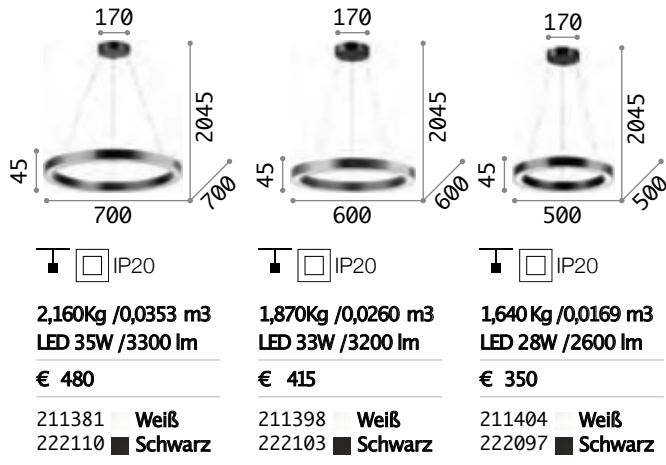

Oracle

Baldachin und Lichtkörper aus Aluminium weiss oder schwarz pulverlackiert. Lichtkörper aus Opal-Plastikmaterial. LED integriert.

LED Lichtquelle LED 3000 K, 30.000 St. Lebensdauer.