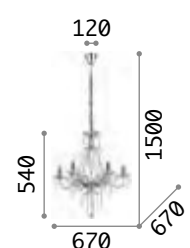

Amadeus

Gestell aus Metall chrom.
 Dekorelemente aus geblasenem
 Glas und geschliffenem Kristall.
 Kettenbezug aus Samt.

IP20

8,200 Kg / 0,1574m³
 E14 max 8 x 40W

€ 568

168777 Trasparen.

3000 K
 470 lm
 101224 € 3,00