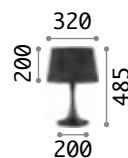

Leuchte mit integriertem Schalter.

110530

032368

110554

1,910Kg / 0,0645 m³
E27 max 1x 60W

€ 110

110448 Weiß
032375 Chrom
110455 Schwarz

3000 K
910 lm