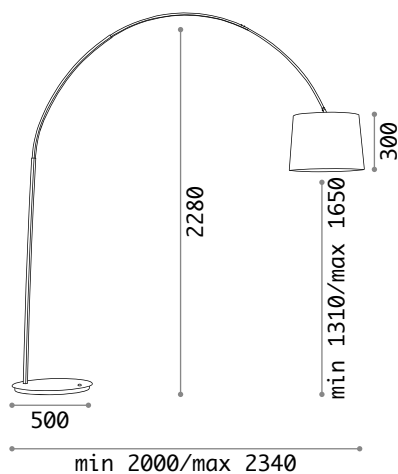

101347 € 8,50

Daddy

Gestell aus Metall. In schwarz und weiß matt erhältlich, Lampenschirm mit Stoff bezogen.

ON
OFF Leuchte mit integriertem Schalter.

110356

110363

IP20

7,250 Kg / 0,1287 m³
E27 max 1x 60W