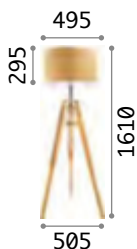

3,870 Kg /0,1284 m3
E27 max 1x 60W

€ 400

137827 **Holz**

101347 € 8,50