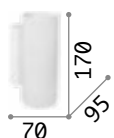

Paul

Halterung aus Metall matt lackiert.
Lichtverteiler aus Glas geblasen,
umhüllt und geätzt. In weiß
erhältlich.

LED LeuchtmittelLED G9 3W 3000K
inklusive. Art.-Nr. 209043

0,560 Kg /0,0064 m3
G9 max 2 x40W

0,540 Kg /0,0056 m3
G9 max 2 x40W

€ 65

€ 65

060620 Weiß

231129 Weiß