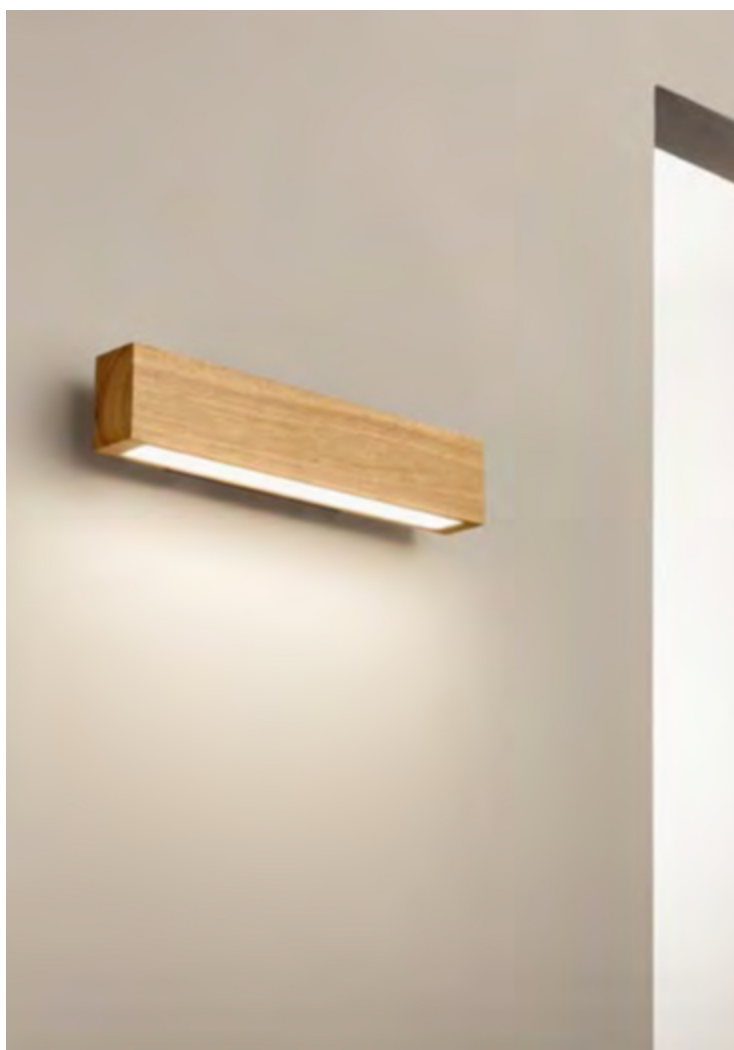

Craft ^{new}

Mattschwarz lackierter Metallsockel. Leuchtenkörper aus Naturholz. Diffusor aus satiniertem, mattem Polycarbonat. Lichtstrahl nach unten.

LED Lichtquelle LED 3000 K, 20.000 St. Lebensdauer.

■ IP20

1,000Kg / 0,0083 m³

LED 20W / 1900lm

€ 210

284491 **Holz**

■ IP20

0,800 Kg / 0,0057m³

LED 13W / 1100lm

€ 145

new 284477 **Holz** **new**

P. 083

P. 502