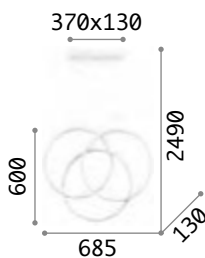

291338

291345

Frame

Fuß und Gestell aus Metall weiß matt oder schwarz matt lackiert.
Lichtverteiler aus Plastikmaterial opal.
Kabel höhenstellbar.
Direktes Licht.

LED Lichtquelle LED 3000 K, 30.000 St. Lebensdauer.