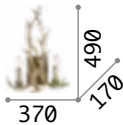

■ IP20

1,770Kg / 0,0759 m³
E14max 2 x 40W

€ 205

115511 Beige

3000 K
470 lm

101224

€ 3,00

P. 242

P. 480