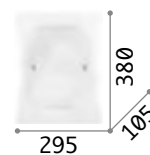

■ IP20

2,170Kg /0,0283 m³
E27max 2 x60W

€ 70

026480 Weiß

3000 K
340 lm
101286 € 3,00