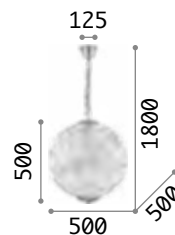

IP20

8,780 Kg / 0,2054 m³
G9 max 8 x40W

€ 940

116228 Chrom

3000K
370lm
209043 € 3,90