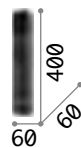

1,090Kg /0,0027 m³
GU10 max 1x 28W

€ 91

233833 **Weiß**
233826 **Schwarz**

3000 K
610 lm
123943 € 4,50