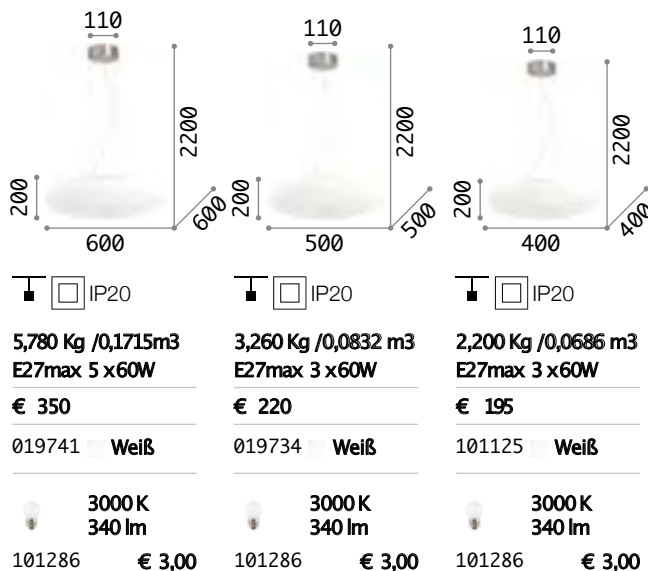

Glory

Gestell in nickel satin gefertigt.
Lichtverteiler aus weißem
geblasenem und geätztem
Glas. Pendelleuchten mit
höhenverstellbaren Stahlkabeln
mit automatischen Vorrichtungen.