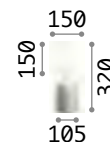

0,660 Kg / 0,0055 m³
E14 max 1x 40W

€ 28

245393 Weiß

3000 K
420 lm
101217 € 3,00