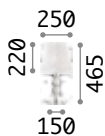

IP20

1,360 Kg / 0,0456 m³
E27 max 1x 60W

€ 127

073422 **Chrom**

3000 K
910 lm

119571

€ 7,00