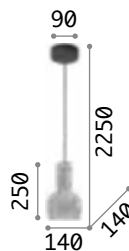

1,810Kg /0,0130 m3
E27 max 1x 15W

€ 116

110431 ■ Zement

3000 K
430 lm

101279 € 3,00