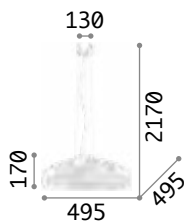

Aria

Lichtverteiler aus weißem
geblasenem geätztem Glas.
Stahlkabel höhenverstellbar
mit automatischen
Kabelsperrvorrichtungen.

IP20

4,080 Kg / 0,0847 m³

E27 max 1x 60W

€ 285

059679 Weiß

3000 K
950 lm