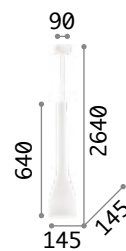

IP20

IP20

1,570Kg /0,0422 m3
E27 max 1x 60W

0,930 Kg /0,0179 m3
E14 max 1x 40W

€ 140

€ 75

035666 ■ Weiß
035680 ■ Schwarz

035697 ■ Weiß
035710 ■ Schwarz
035703 ■ Rot

3000 K
900 lm
123899 € 7,00

3000 K
420 lm
101217 € 3,00