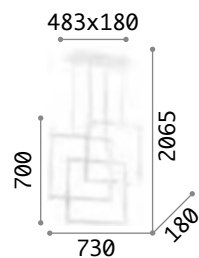

IP20

4,270 Kg /0,0689 m3
LED 80W /9100lm

€ 555

253596 **Weiß**
269375 **Schwarz**