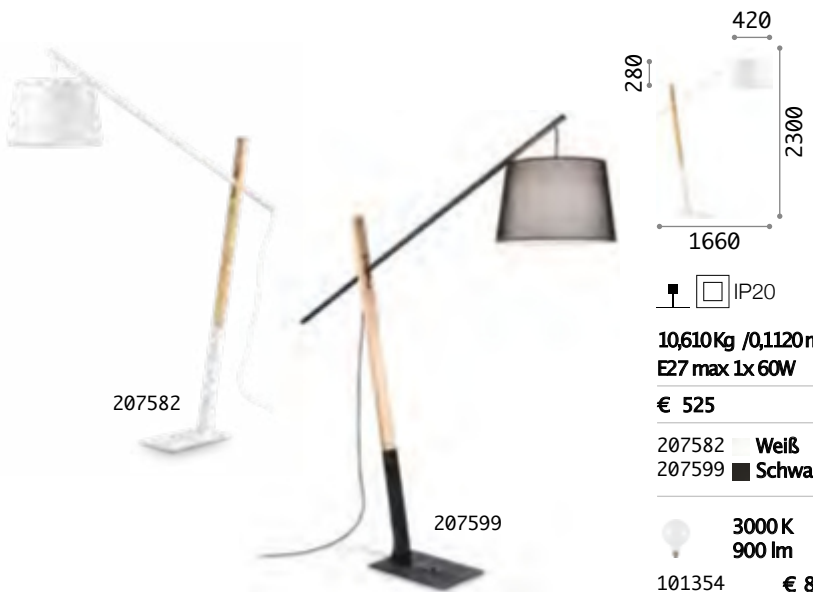

207582

207599

IP20

10,610 Kg / 0,1120 m³
E27 max 1x 60W

€ 525

207582 **Weiß**
207599 **Schwarz**

3000 K
900 lm
101354 **€ 8,50**