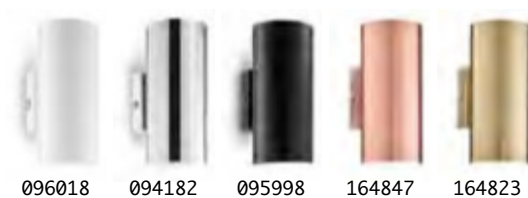

096018

094182

095998

164847

164823

0,500 Kg / 0,0028 m3
GU10 max2 x 28W

€ 80

- 096018 Weiß
- 094182 Chrom
- 095998 Schwarz
- 164847 Kupfer
- 164823 Brüniert

3000 K
610 lm
123943 € 4,50

P. 074 P. 298 P. 641