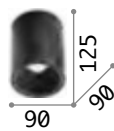

Lichtkörper aus Aluminium weiss oder schwarz matt pulverlackiert. Innen mit Plastikblatt ausgestattet. LED integriert mit Linse.

LED Lichtquelle LED 3000 K, 50.000St. Lebensdauer.

■ □ IP20

0,910Kg /0,0030 m³
LED 15W /1350lm