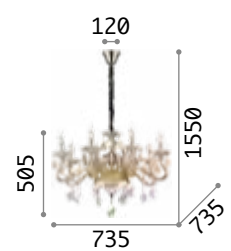

IP20

11,300 Kg / 0,1461 m³
E14 max 8x 40W

€ 850

141053 Trasparen.
087764 Gold

3000 K
430 lm

101248 € 3,00

Tiepolo

Kronleuchter aus geblasenem handgearbeitetem Glas, Details aus Metall chrom. Anhänger mit Achtecken und Tropfen aus geschliffenem Kristall. Kettenverkleidung aus Samt.