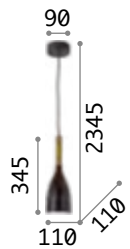

IP20

0,560 Kg / 0,0061m³
E14 max 1x40W

€ 75

110745 ■ Weiß
110752 ■ Schwarz

3000 K
480 lm
101200 € 3,00