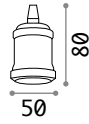

				
285788 € 33,00	285795 € 33,00	285825 € 44,00	285818 € 44,00	285801 € 33,00

12Kabel

				
285832 € 50,00	285849 € 50,00	285870 € 60,00	285863 € 60,00	285856 € 50,00

Zubehöre

Leuchtmittel-Fassung

				
249186 € 15,00	249193 € 15,00	249223 € 15,00	249216 € 15,00	249209 € 15,00