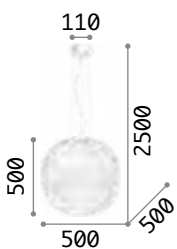

€ 155

160863 **Weiß**
160856 **Schwarz**

3000K
900 lm

123899 € 7,00

160863

160856

Mapa Riga

Halterung aus Metall weiß. Kugel-Lichtverteiler aus geblasenem Glas weiß mit bemaltem Dekor. Stahlkabel höhen-einstellbar.