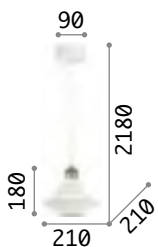

0,850 Kg /0,0090 m³
E27 max 1x 60W

€ 138

206806 Weiß

123899 € 7,00