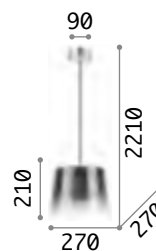

IP20 inklusive

1,900 Kg / 0,0370 m³
G9 max 1x 15W

€ 200

271293 Chrom
271316 Amber
271309 Kupfer

3000 K
370 lm
209043 € 3,90