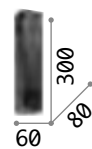

0,940 Kg / 0,0049 m³
GU10 max 2 x 28W

€ 16

- 126883 Weiß
- 136905 Chrom
- 136882 Silber
- 126890 Schwarz
- 136899 Gold

3000 K
610 lm

123943 € 4,50

P. 077 P. 299