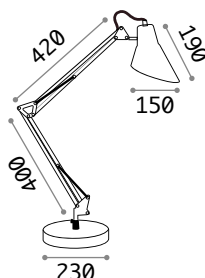

■ □ IP20

193946

265285

061160

2,600 Kg / 0,0132 m³
E27 max 1x 42W

€ 85

193946 ■ Weiß
265285 ■ Schwarz
061160 ■ SchwarzKupfer

123899 3000 K
900 lm € 7,00

■ □ P. 509