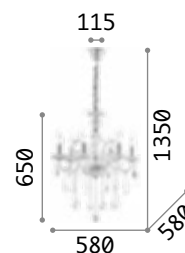

Giudecca

Lampe aus geblasenem handgearbeitetem Glas mit Details aus Metall chrom. Hänger mit Achtecken aus geschliffenem Kristall. Kettenverkleidung aus Samt. Transparent, schwarz und rot lackiert verfügbar.

⚡ IP20

5,770 Kg / 0,1041m³
E14 max 6 x 40W

€ 460

027821 ☐ Trasparen.
032504 ☐ Schwarz
027418 ☐ Rot

3000 K
430 lm

101248 € 3,00