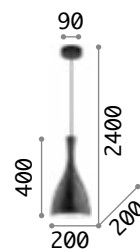

Olimpia

Halterung in chrom. Lichtverteiler aus geblasenem eingehülltem farbigem Glas. Elektrokabel höhenverstellbar.

013244

012919

IP20

1,080 Kg / 0,0374 m³
E27 max 1x 60W

€ 144

013244 **Weiß**
012919 **Schwarz**