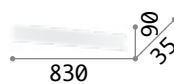

⊕ IP20

0,900 Kg /0,0079 m³
LED 30W /3600/3800 lm
€ 200