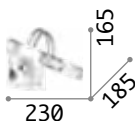

■ IP20

0,530 Kg /0,0042 m³
G9 max 2 x 40W

€ 69

008851 Chrom

3000K
370 lm

209043 € 3,90