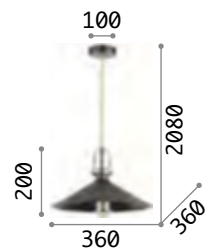

IP20

0,960 Kg /0,0231m³
E27 max 1x 60W

€ 86

238210 **Weiß**
249087 **Schwarz**

3000 K
340 lm

101286 € 3,00