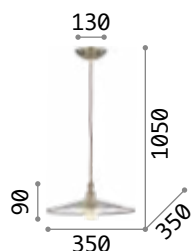

Cantina

Gestell, Lichtverteiler und Leuchtmittelhalterabdeckung aus Metall brüniert oder kupferfarben lackiert verfügbar. Elektrokabel mit Stoff bezogen und geflochten.

IP20

0,810 Kg / 0,0189 m³

E27 max 1x 60W

€ 95

112732 ■ Kupfer

112701 ■ Brüniert

3000 K
910 lm

119571

€ 7,00

P. 418