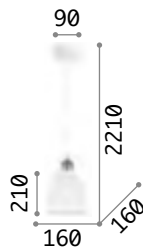

Citrus

Lichtkörper mit Elementen aus lackiertem Mehrschichtholz.
Stoffkabel schwarz.

0,660 Kg /0,0174 m³
E27 max 1x 60W

€ 152

159843 Holz

119571 € 7,00

0,720 Kg /0,0242 m³
E27 max 1x 60W

€ 160

159850 Holz

119571 € 7,00

0,510 Kg /0,0148 m³
E27 max 1x 60W

€ 135

159867 Holz

119571 € 7,00

Lugano

Baldachin aus Metall matt lackiert.
Stoffkabel mit Leuchtmittelfassung aus Metall brüniert. Lichtverteiler aus Keramik.

2,950 Kg /0,0618 m³
E27 max 3 x 60W

€ 385

206875 Weiß

123899 € 7,00

0,850 Kg /0,0090 m³
E27 max 1x 60W

€ 138

206806 Weiß

123899 € 7,00

0,860 Kg /0,0068 m³
E27 max 1x 60W

€ 138

206820 Weiß

123899 € 7,00