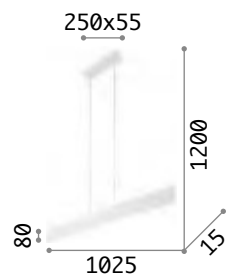

IP20

1,890 Kg / 0,0196 m³
LED 32W / 2100 lm

€ 340

138237 **Weiß**
173245 **Schwarz**