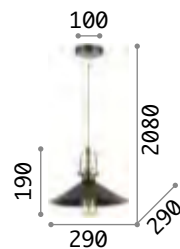

IP20

0,740 Kg /0,0126 m³
E27 max 1x 60W

€ 75

238173 **Weiß**
249070 **Schwarz**

3000 K
340 lm

101286 € 3,00