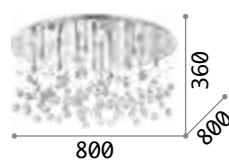

Moonlight

Halterung aus Metall in chrom oder gold erhältlich. Anhänger mit Achtecken und Kugeln aus abgeschliffenem Kristall.

LED Leuchtmittel LED G9 3W 3000 K inklusive. Art.-Nr. 209043