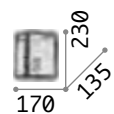

■ IP20

1,590 Kg / 0,0136 m³
E27 max 1x 60W

€ 95

092836 ■ Schwarz

2200 K
440 lm

151694 € 7,00

P. 093