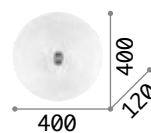

3,940 Kg /0,0381m³
E27max 3 x60W

€ 140

008608 Trasparen.
140179 Amber

3000 K
430 lm

101279 € 3,00