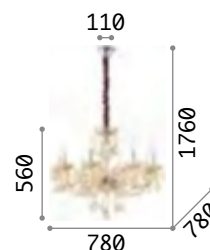

Rose

Kronleuchter aus Glas geblasen mit Details aus Metall chrom. Achtecke und Tropfen aus geschliffenem Kristall. Kettenbezug aus Samt.

IP20

7,630 Kg / 0,1321m³
E14 max 8 x 40W

€ 560

166889 Amber

3000 K
430 lm