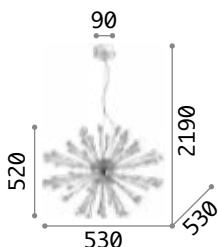

Pauline

Gestell aus Metall chrom.
Dekorelemente aus geblasenem
Glas handmodelliert.
Pendelleuchten mit Stahlkabeln
höhenverstellbar.

LED Leuchtmittel LED G9 3W 3000 K
inklusive. Art.-Nr. 209043

6,300 Kg / 0,0596 m³ G9 max 8 x40W	
€ 650	
115801 Rauchglas	
3000 K 370 lm	
209043 € 3,90	P. 321