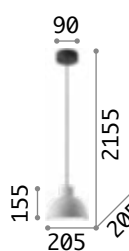

1,650 Kg /0,0165 m3
E27 max 1x 15W

€ 116

129082 ■ Zement

3000 K
430 lm

101279 € 3,00