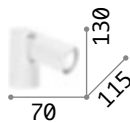

Rudy

Gestell aus Aluminiumspritzguss in weiss oder schwarz pulverlackiert. Rotierung und Neigung der Lichtverteiler verstellbar.

LED Leuchtmittel LED GU10 7W 3000 K inklusive. Art.-Nr.123943

IP20

IP20

0,570 Kg /0,0046 m3
GU10 max 2 x 35W

0,270 Kg /0,0017 m3
GU10 max 1x 35W

€ 100

€ 50

229041 **Weiß**

229027 **Weiß**

229034 **Schwarz**

229010 **Schwarz**

3000 K
610 lm

3000 K
610 lm

123943 € 4,50

123943 € 4,50

P. 311