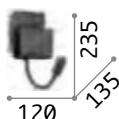

Probe

Lichtkörper aus Aluminium weiss oder schwarz pulverlackiert. Doppelter Lichtverteiler: oberer in Acryl und unterer mit flexiblem Arm.

LED Lichtquelle LED 3000 K, 20.000 St. Lebensdauer.

ON OFF Leuchte mit integriertem Schalter.

USB Lampe mit integrierter USB-Buchse.

IP20

0,870 Kg / 0,0021m³

LED 9W / 700lm

€ 150

243160 **Weiß**

237930 **Schwarz**