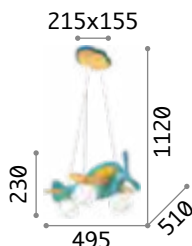

€ 155

179858 Weiß

3000 K
900 lm

123899 € 7,00

Avion

Lichtkörper und Baldachin aus Holz matt lackiert. Details in Metall chrom. Lichtverteiler aus geblasenem Glass weiss geätzt.

IP20

2,440 Kg /0,0618 m³
E14 max 3 x 40W