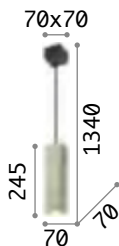

Deckenhalterung aus Metall matt lackiert. Lichtverteiler aus Zement. Stoffkabel schwarz.

IP20

1,220Kg / 0,0055 m³
GU10 max 1x 35W

€ 85

150635 **Zement**

3000 K
440 lm

108292 € 4,50

IP20