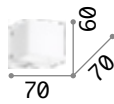

Flash

Lichtkörper aus Metall weiß matt lackiert erhältlich. Lichtstrahl nach oben und unten.

LED Leuchtmittel LED G9 3W 3000K inklusive. Art.-Nr. 209043