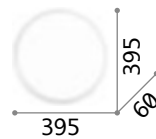

Gemma

Basis aus Plastik in verschiedenen Ausführungen. Lichtverteiler in Polycarbonat weiß matt. Schnellbefestigungssystem.

LED Lichtquelle LED 3000 K, 20.000 St. Lebensdauer.

252612

252629

■ ■ □ IP20

0,760 Kg / 0,0275 m³
LED 24W / 2880 lm