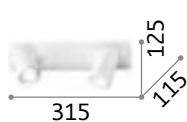

Rudy

Gestell aus Aluminiumspritzguss in weiss oder schwarz pulverlackiert. Rotierung und Neigung der Lichtverteiler verstellbar.

LED Leuchtmittel LED GU10 7W 3000 K inklusive. Art.-Nr.123943

IP20

IP20

0,570 Kg /0,0046 m3
GU10 max 2 x 35W

0,270 Kg /0,0017 m3
GU10 max 1x 35W

€ 100

€ 50

229041 **Weiß**

229027 **Weiß**

229034 **Schwarz**

229010 **Schwarz**

3000 K
610 lm

3000 K
610 lm

123943 € 4,50

123943 € 4,50

P. 311