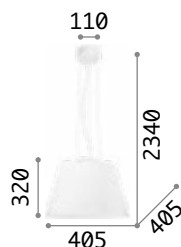

P. 472

P. 524

Cylinder

Gestell aus Metall. Lichtverteiler aus weißem geblasenem geätztem Glas. Stahlkabel höhenverstellbar mit automatischen Kabelsperrvorrichtungen.

IP20

4,040 Kg /0,0729 m³

E27 max 1x 60W

€ 235