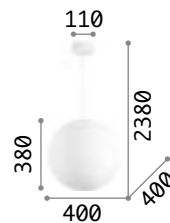

IP20

1,460 Kg /0,0911m³
E27 max 1x 25W

€ 225

226033 Weiß

3000 K
950 lm

101330 € 8,00