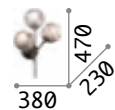

■ □ IP20

0,900 Kg / 0,0428 m³
E27max 3 x 60W

€ 250

187006 ■ Schwarz

3000 K
430 lm

101279 € 3,00

P. 101