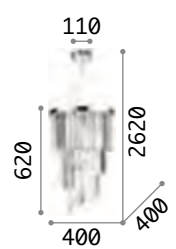

IP20

10,000 Kg / 0,1136m³
E14 max 8x40W

€ 550

117737 Chrom

3000 K
470 lm

101224 € 3,00

P. 343 P. 433