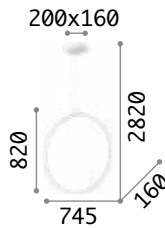

■ □ IP20

1,130Kg /0,0593 m3
LED 36W /4250 lm

€ 290