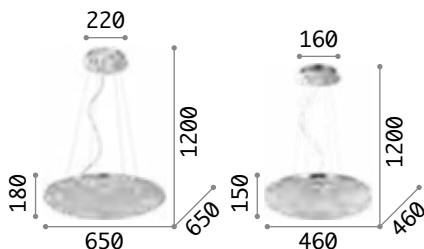

King

Lichtverteiler bestehend aus
Chrom- oder Gold-Metallringen
mit Kristall-Achtecken. Für
Pendelleuchten Stahlkabel
höhenverstellbar mit
automatischen Vorrichtungen.

LED LeuchtmittelLED G9 3W 3000K
inklusive. Art.-Nr. 209043