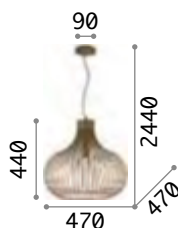

Onion

Struktur vollkommen aus Metall
braun lackiert mit Metalleffekt.
Kabel aus Stoff.

IP20

5,050 Kg / 0,2383 m³
E27 max 1x 60W

€ 400

205311 ■ Kaffee

2200 K
480 lm

151724 € 8,50