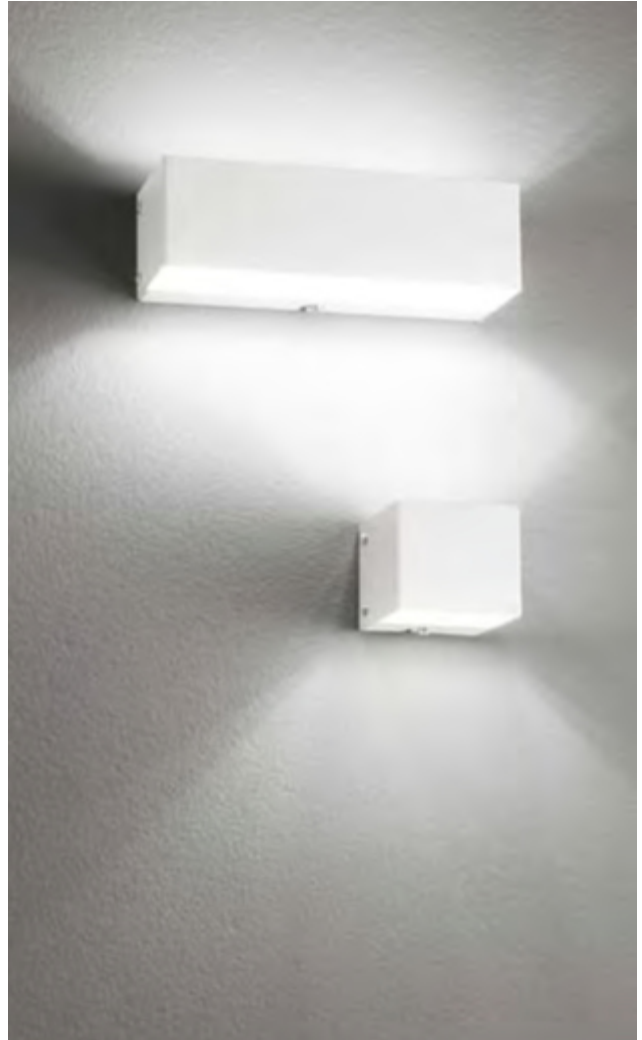

Flash

Lichtkörper aus Metall weiß matt lackiert erhältlich. Lichtstrahl nach oben und unten.

LED Leuchtmittel LED G9 3W 3000K inklusive. Art.-Nr. 209043

IP20

IP20

0,360 Kg / 0,0012 m³
G9 max 2x40W

0,200 Kg / 0,0005 m³
G9 max 1x40W

€ 62

€ 34

095288 Weiß

095264 Weiß

3000K
370 lm

209043 € 3,90

3000K
370 lm

209043 € 3,90