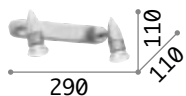

Alfa

Gestell aus Metall in brüniert, weiß satin, nickel satin oder Messing satin. Einstellbarer Lichtkörper mit Stielrotation und Neigungseinstellungsgelenk.

LED Leuchtmittel LED GU107W 3000K inklusive. Art.-Nr. 123943

0,390 Kg /0,0031m³
GU10 max 2 x 50W

0,170Kg /0,0010 m³
GU10 max 1x 50W

€ 45

€ 23

122717 **Weiß**
009483 **Nickel**
287829 **Messing**

099057 **Weiß**
009377 **Nickel**
285009 **Messing**
119786 **Brüniert**

3000K
610lm
123943 € 4,50

3000K
610lm
123943 € 4,50

P. 314