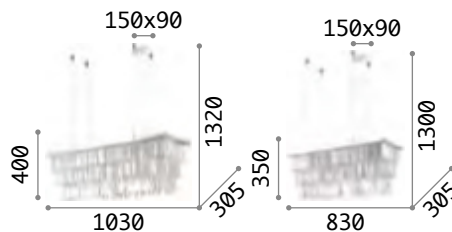

IP20

17,600Kg /0,1129m³
E14 max 8x40W

€ 745

166360 Chrom
213583 Gold

IP20

14,490Kg /0,0723 m³
E14 max 6x40W

€ 632

166322 Chrom

3000 K
470 lm

101224 € 3,00

3000 K
470 lm

101224 € 3,00