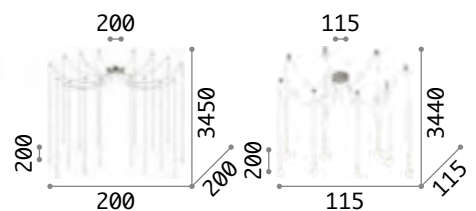

LED Lichtquelle LED 3000 K, 20.000 St. Lebensdauer.

283982 283999

IP20

2,500 Kg / 0,0165 m³
LED 16W / 1150lm

€ 750

284002 ■ **Schwarz** new 283982 ■ **Schwarz** new
284019 ■ **Messing** new 283999 ■ **Messing** new