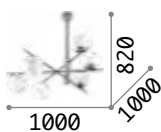

■ □ IP20

3,670 Kg /0,1017m³
E14max 6x40W

€ 415

289496 ■ Schwarz ^{new}

💡 3000 K
420lm

101217 € 3,00