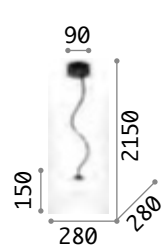

IP20

1,200 Kg / 0,0274 m³
E27 max 1x 60W

€ 113

112336 ☐ Transparen.
112343 ☒ Rauchglas

3000K
910lm

119571 € 7,00