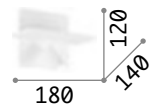

IP20

0,800 Kg / 0,0068 m³
LED 10W / 730lm

€ 165

287317 **Weiß** ^{new}

287300 **Schwarz** ^{new}