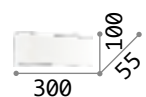

■ □ IP20

0,930 Kg / 0,0051m³
LED 11W / 820 lm

€ 125

134796 **Weiß**