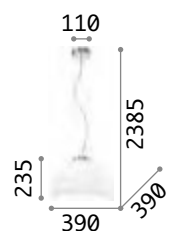

IP20

3,700 Kg /0,0693 m³
E27 max 1x 60W

€ 200

132389 Weiß

3000K
900 lm

101354 € 8,50