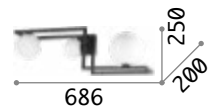

IP20

1,650 Kg / 0,0377 m³
G9 max 3 x 28W

€ 185

284286 ■ Schwarz ^{new}
284330 ■ Messing ^{new}

3000 K
370 lm
209043 € 3,90

P. 467

P. 496