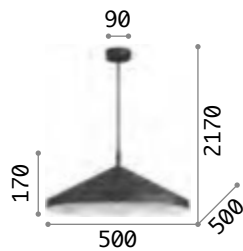

IP20

1,760Kg /0,0687 m³
E27 max 1x 60W

€ 110

285160 **Weiß**
281582 **Schwarz**

3000K
900 lm
123899 € 7,00