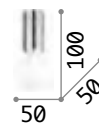

LED Leuchtmittel LED E278W Globo D95 3000 K inklusive. Art.-Nr. 101330

232966

233017

232980

233031

0,790 Kg / 0,0071m³
E27 max 1x 60W

€ 38

232966 **Weiß**
233017 **Chrom**
232980 **Schwarz**
233031 **Messing**