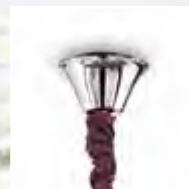

Rose

Kronleuchter aus Glas geblasen mit Details aus Metall chrom. Achtecke und Tropfen aus geschliffenem Kristall. Kettenbezug aus Samt.

IP20

7,630 Kg / 0,1321m³
E14 max 8 x 40W

€ 560

166889 Amber

3000 K
430 lm