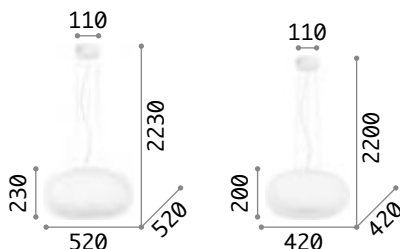

Ulisse

Gestell aus Metall weiß matt lackiert. Lichtverteiler aus geblasenem Glas weiß und geätzt. Pendelleuchten mit Stahlkabeln längenverstellbar mit automatischen Vorrichtungen.

IP20

IP20

5,010 Kg /0,1177m³

3,110Kg /0,0720 m³

E27max 3 x60W

E27max 3 x60W

€ 295

€ 225

098616 Weiß

095226 Weiß

3000K
910lm

3000K
910lm

119571 € 7,00

119571 € 7,00