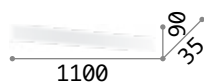

Leuchtenkörper aus pulverbeschichtetem Aluminium. Opal-glänzende Polycarbonat-Diffusoren. Lichtemission oben und unten. Ausführungen: weiß oder schwarz.

LED Lichtquelle LED 3000/4000K, 50.000St. Lebensdauer.