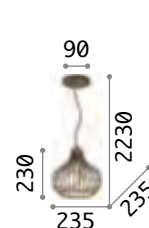

IP20

1,260 Kg / 0,0169 m³
E27 max 1x 60W

€ 95

205281 ■ Kaffee

2200 K
500 lm

151717 € 8,90