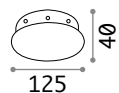

221595 Weiß

Für zusätzliche Informationen, bitte Kontakt mit der technischen Abteilung aufnehmen.

Baldachine

Magnetische Baldachine

1Kabel

244235 € 16,00 244259 € 16,00 249315 € 19,00 249308 € 19,00 244242 € 16,00