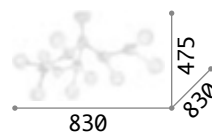

IP20

3,160Kg / 0,3975 m³
G9 max 9 x 15W

€ 540

149622 **Weiß**
133393 **Chrom**

3000K
370lm
209043 € 3,90