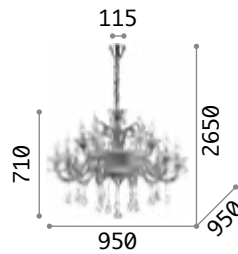

Gestell und Details aus Metall chrom. Arme aus geblasenem Transparentglas, innen grau oder elfenbein. Anhänger und Dekorelemente aus Transparentglas und Kristall geschliffen. Kettenbezug Samt.

IP20

19,000Kg /0,2828 m3
E14 max 15x 40W