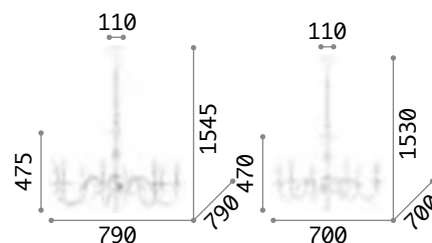

101248 € 3,00

Justine

Baldachin und Gestell aus Metall mit Gussarmen. Weiss matt lackiert. Kettenbezug aus Samt.

IP20

IP20

4,550 Kg / 0,3281m³
E14 max 8 x 40W

3,440 Kg / 0,2592 m³
E14 max 6 x 40W

€ 495