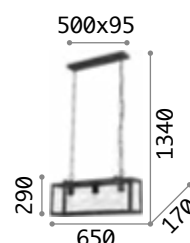

IP20

7,100Kg / 0,0682 m³
E27max 3x60W

€ 300

092881 ■ Schwarz

2200 K
440 lm
151694 € 7,00