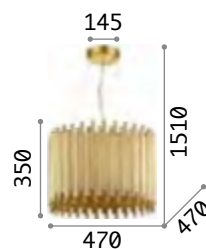

123943 € 4,50

2,310 Kg / 0,0243 m3
GU10 max 4 x 28W

€ 318

231372 **Weiß**
 231341 **Schwarz**
 244624 **Messing**

3000 K
610 lm

123943 € 4,50

Pan

Gestell aus Metall. Lichtverteiler mit Dekorelementen aus Metallrohren verschiedener Längen. Verstellbare Stahlkabel.