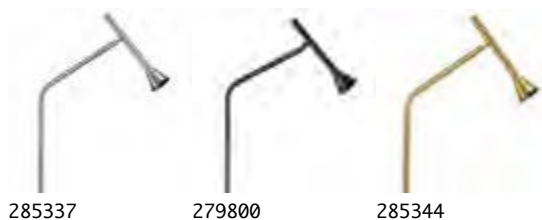

285337

279800

285344

IP20

3,500 Kg / 0,0222 m³
LED 4,5W / 300 lm

€ 205

285337 **Nickel**
279800 **Schwarz**
285344 **Messing**