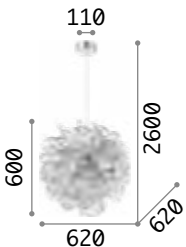

Dust

Gestell aus Aluminiumrohr silber handgearbeitet und modelliert. Elektrokabel höhenverstellbar.

LED Leuchtmittel LED G9 3W 3000K
inklusive. Art.-Nr. 209043

IP20

2,280 Kg / 0,2421 m³
G9 max 12x40W

€ 735

114361 Silber

3000K
370 lm

209043 € 3,90