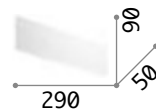

■ IP20
0,450 Kg /0,0020 m3
LED 12,5W /1450/1550lm

€ 90

179292	Weiß	3000K
277233	Weiß	4000K
282145	Chrom	3000K <i>new</i>
179315	Schwarz	3000K
282121	Messing	3000K
282169	Kupfer	3000K <i>new</i>