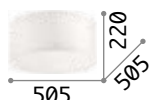

Wheel

Halterung und Gestell aus Metall lackiert. Lampenschirm aus feuerfester PVC-Folie, mit Stoff bezogen.

IP20

3,890 Kg /0,1270m³
E27max 5 x60W

€ 255

036021 Weiß

123899 € 7,00

IP20