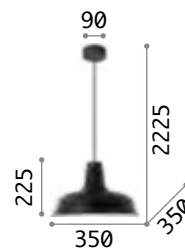

IP20

1,200 Kg / 0,0356 m³
E27 max 1x 42W

€ 127

102047 Weiß
102054 Aluminium
093659 Schwarz
093697 Kupfer

3000 K
950 lm
101330 € 8,00