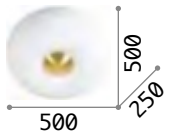

Arizona

Gestell aus Metall Messing satin.
Lichtverteiler aus Glas weiß
geblasen, geätzt und mit Relief-
Liniendekor.

LED Leuchtmittel LED GX53 9W 3000 K
inklusive. Art.-Nr. 123936