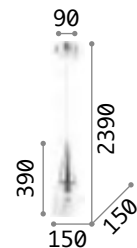

⏏ IP20

1,420Kg / 0,0243 m3
E14 max 1x 40W

€ 120

017440 Chrom

3000 K
300 lm

101255 € 4,50