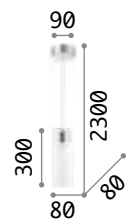

Gestell aus Metall chrom.
Lichtverteiler aus Pirexglas
transparent, in der Mitte
geschmirgelt.

IP20

1,330 Kg / 0,0164 m³
E27 max 1x 60W

€ 68

027364 Weiß

3000K
910lm

119571 € 7,00

IP20