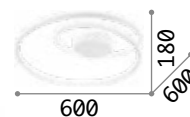

Oz new

Halterung und Gestell aus Metall pulverlackiert oder plattiert. Lichtverteiler aus Opal-Gummi. In Weiß, Schwarz oder Messing gebürstet erhältlich. Erhältlich auch in DALI/Push dimmbar.

LED Lichtquelle LED 3000 K, 30.000St. Lebensdauer.