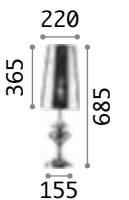

1,230Kg /0,0276 m³
E27 max 1x 60W

€ 126

032436 ■ Chrom

3000 K
910 lm

119571 € 7,00