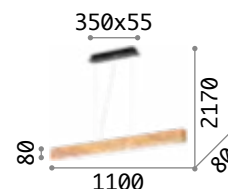

Craft ^{new}

Baldachin aus mattschwarz lackiertem Metall. Leuchtenkörper aus Naturholz. Diffusor aus satiniertem, mattem Polycarbonat. Transparentes PVC-Kabel.

LED Lichtquelle LED 3000 K, 20.000 St. Lebensdauer.