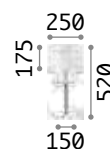

IP20

1,750Kg / 0,0392 m³
E27 max 1x 60W

€ 145

068305 Weiß

3000 K
900 lm

123899

€ 7,00

P. 194

P. 434

P. 529