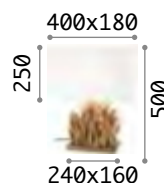

129570 Holz

2200 K
370Lm

151687 € 5,50

P. 243

P. 518

Snell

Halterung aus Naturholz.
Lichtkörper aus echten Ästen.
Lampenschirm aus PVC-Folie mit
Stoff bezogen.

Leuchte mit integriertem Schalter.