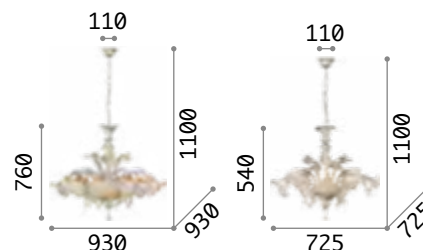

IP20

IP20

9,900 Kg / 0,1821m³
E14 max 8 x 40W

6,970 Kg / 0,1485 m³
E14 max 5 x 40W

€ 1350

€ 1100

004099 Amber

009704 Amber

3000 K
480 lm

3000 K
480 lm

101200 € 3,00

101200 € 3,00