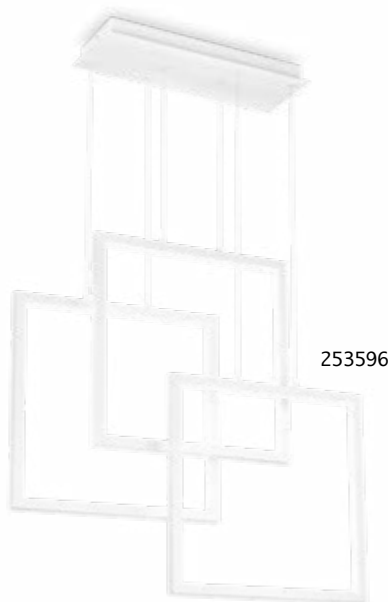

291338

291345

Frame

Fuß und Gestell aus Metall weiß matt oder schwarz matt lackiert.
Lichtverteiler aus Plastikmaterial opal.
Kabel höhenstellbar.
Direktes Licht.

LED Lichtquelle LED 3000 K, 30.000 St. Lebensdauer.

IP20

4,300 Kg /0,2100 m3
LED 93W /10700lm

€ 550

253589 **Weiß**
269382 **Schwarz**

Hängeleuchte mit runder Grundplatte und Lichtkörper aus Aluminium pulverlackiert. PMMA mikrop Prismatisch mit Blendschutz (UGR < 19). Integrierte LED-Lichtquelle; CRI ≥ 80; IP40 Schutz, Isolationsklasse I.