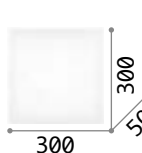

Flat

Halterung aus Metall weiß matt
lackiert. Lichtverteiler aus
Acrylplatte transparent satiniert.

LED LeuchtmittelLED GX53 9W 3000K
inklusive. Art.-Nr.123936