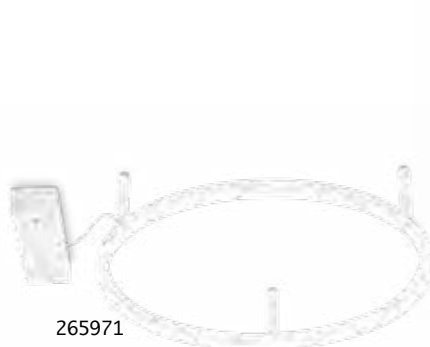

Oracle Slim

Deckenleuchte mit dünnem Gestell aus Aluminium weiß oder schwarz matt lackiert und Lichtverteiler aus Opal-Polycarbonat. Rund in drei verschiedenen Größen verfügbar. LED integriert, Farbtemperatur 3000 K; CRI ≥ 80; Lebensdauer LED 17.500h; Schutzart IP20; Schutzklasse II.

LED Lichtquelle LED 3000 K, 20.000 St. Lebensdauer.

■ □ IP20

1,700Kg /0,1345 m3
LED 55W /5300 lm

€ 295

266015 **Weiß**
266022 **Schwarz**

■ □ IP20

1,430Kg /0,0852 m3
LED 38W /4300 lm

€ 240

265995 **Weiß**
266008 **Schwarz**

■ □ IP20

1,240Kg /0,0455 m3
LED 32W /3150 lm

€ 195

265971 **Weiß**
265988 **Schwarz**