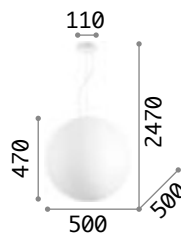

Carta

Gestell aus Metall weiss matt lackiert. Lichtverteiler aus Polycarbonat mit Papiereffektüberzug. Stoffkabel.

IP20

2,750 Kg /0,2746 m³
E27 max 1x 60W

€ 475

272139 Weiß

3000 K
2180 lm

151786 € 8,00