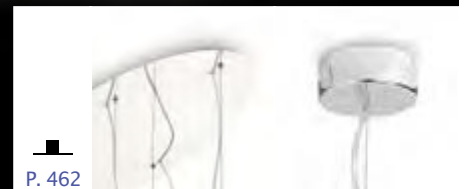

Mapa Sat

Gestell aus Metall nickel oder Messing. Lichtverteiler aus geblasenem Glas transparent mit innerem Dekor aus Aluminiumdraht.

IP20

6,550 Kg /0,1862m³
E27max 7x60W

€ 520

176062 Nickel
176000 Messing

3000K
910lm

119571 € 7,00

IP20

2,700 Kg /0,1210m³
E27max 3x60W

€ 295

176031 Nickel
175973 Messing

3000K
910lm

119571 € 7,00

Mapa Max

Halterung chrom. Lichtverteiler aus geblasenem Glas, Dekorelement innen aus Aludraht. Für Pendelleuchte Stahlkabel höhenverstellbar mit automatischen Kabelsperrvorrichtungen.

IP20

8,700 Kg /0,2456 m³
E27max 5x60W

€ 540

091112 Chrom

3000K
910lm

119571 € 7,00

IP20

3,450 Kg /0,1370m³
E27 max 1x60W

€ 166

045122 Chrom

3000K
910lm

119571 € 7,00

IP20

1,370Kg /0,0527 m³
E27 max 1x60W

€ 118

045115 Chrom

3000K
910lm

119571 € 7,00

P. 462