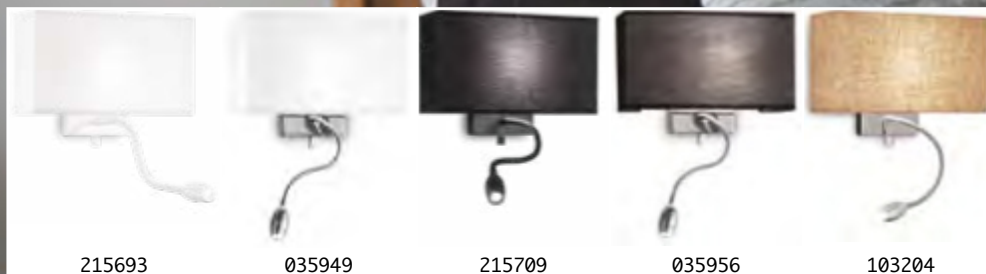

215693

035949

215709

035956

103204

Hotel

Schirm mit Stoff bezogen.
Lichtverteiler aus satiniertem Glas.
Modell AP2 mit einstellbarem,
äußerem LED und unabhängigem
Schalter.

LED Lichtquelle LED 3000 K in Artikel
215693,035949,103204,215709 und
035956, 20.000St. Lebensdauer.

ON OFF Leuchte mit integriertem Schalter in
Artikel:215693,035949,103204,
215709 und 035956