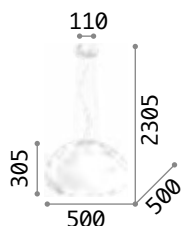

Mama

Halterung und unterer
Metallring weiß satin lackiert.
Lichtverteiler aus weißem
geblasenem und geätztem Glas.
Stahlkabel höhenverstellbar
mit automatischen
Kabelsperrvorrichtungen.

IP20

4,170Kg / 0,1223 m³

E27max 3 x 60W

€ 370

071022 Weiß

3000 K
900 lm

101354 € 8,50

IP20

2,810Kg / 0,0722 m³

E27 max 1x 60W

€ 196

071015 Weiß

3000 K
950 lm

101330 € 8,00