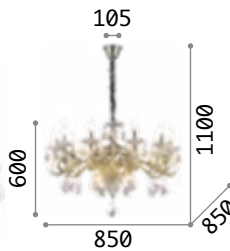

IP20

14,400 Kg / 0,1687 m³
E14 max 10x 40W

€ 1000

141060   Trasparen.
087771   Gold

3000 K
430 lm

101248 € 3,00