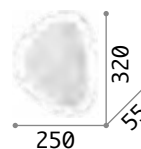

IP20

1,000 Kg /0,0139 m3
LED 26W /1700lm

€ 225

196206 Weiß