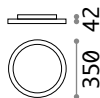

Fly Slim

LEDSMDSAMSUNG TRIDONIC ON/OFF Transfor.inklusive

Leistung	Beam	Lumen	CCT	Ausführ.	Art-Nr.	€
18W	87°	2650 lm	3000 K	Weiß	306643	295 new
		2800 lm	4000 K	Weiß	306650	295 new

2,700 Kg/0,0105 m³

DIMMABLE DRIVER Nicht inklusive/Optionals

	Leistung	Output	Maß	Art-Nr.	€
1-10V/Push	20 W	500 mA	108x22 x 52 mm	270333	65
DALI	20 W	500 mA	108x22 x 52 mm	270364	85