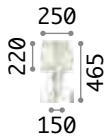

IP20

1,360 Kg / 0,0460 m³
E27 max 1x 60W

€ 140

077741 **Gold**

3000 K
910 lm

119571

€ 7,00