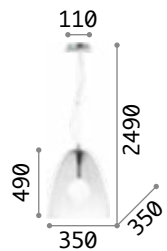

4,370 Kg /0,1017m³
E27 max 1x 60W

€ 298

016931 ☐ Transparen.
103990 ☐ Chr.Nuanc.

3000 K
900 lm

101354 € 8,50

LED

LeuchtmittelLED E278W Globo D125
3000K inklusive.Art.-Nr.101347/101354