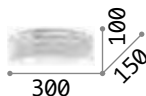

Roma

Gestell und Details aus Metall chrom. Lichtverteiler mit viereckigen Elementen aus geschliffenem Kristall rundum und unterem Glas sandgestrahlt.

LED Leuchtmittel LED G9 3W 3000K
inklusive. Art.-Nr. 209043

1,200 Kg / 0,0147 m³
G9 max 2 x 40W

€ 160

093086 **Chrom**

3000 K / 370 Lm
209043 € 3,90

P. 203

P. 332

P. 482