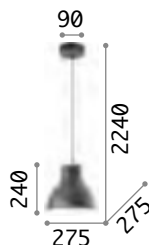

IP20

0,740 Kg /0,0138 m³
E27 max 1x 60W

€ 70

285146 **Weiß**
281568 **Schwarz**

3000K
340 lm
101286 € 3,00

Metro

Gestell und Lichtverteiler aus Metall. Innen weiß lackiert.
Elektrokabel höhenverstellbar.

0,970 Kg /0,0261m³