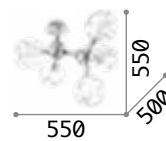

IP20

3,200 Kg / 0,1012m³
E14 max 5 x 40W

€ 210

073712   Weiß
241050   Messing

3000K
480 lm
101200 € 3,00