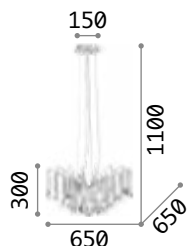

Audi-77

Achteckige und runde
Hänger aus geschliffenem
Kristall. Für Pendelleuchte
Kabel höhenverstellbar mit
automatischen Vorrichtungen.

LED LeuchtmittelLED G9 3W 3000K
inklusive. Art.-Nr. 209043

6,550 Kg / 0,1347m³
G9 max 8 x40W

5,230 Kg / 0,1044m³
G9 max 6 x40W

€ 560

€ 500

020556 ■ Chrom

019499 ■ Chrom

209043 € 3,90

209043 € 3,90