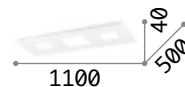

LED Lichtquelle LED 3000 K, 17.500St. Lebensdauer.

8,190Kg /0,0740 m3
LED 78W /5250 lm

€ 450

255941 Weiß

5,760 Kg /0,0486 m3
LED 58W /4600 lm

€ 400

255934 Weiß

Totem