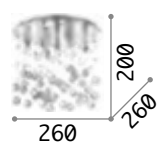

Moonlight

Halterung aus Metall in chrom oder gold erhältlich. Anhänger mit Achtecken und Kugeln aus abgeschliffenem Kristall.

LED Leuchtmittel LED G9 3W 3000 K inklusive. Art.-Nr. 209043