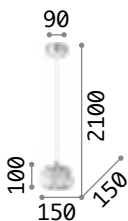

Calypso

Gestell aus Metall chrom.
Dekorelemente aus geschliffenem
Kristall. Stahlkabel
höhenverstellbar, automatische
Kabelsperrvorrichtungen.

LED LeuchtmittelLED G9 3W 3000K
inklusive in Artikel 044187.
Art.-Nr. 209043