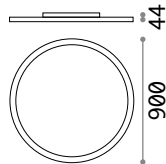

LEDSMDSAMSUNG TRIDONIC ON/OFF Transfor.inklusive

Leistung	Beam	Lumen	CCT	Ausführ.	Art-Nr.	€
65 W	87°	9400 lm	3000 K	Weiß	306681	1125 new
		9900 lm	4000 K	Weiß	306698	1125 new

13,000 Kg/0,1448 m³

DIMMABLE DRIVER Nicht inklusive/Optionals

	Leistung	Output	Maß	Art-Nr.	€
1-10V	68 W	1400 mA	130x25 x 75 mm	270357	125
DALI /Push	100 W	1400 mA	140x30 x 100 mm	270388	180