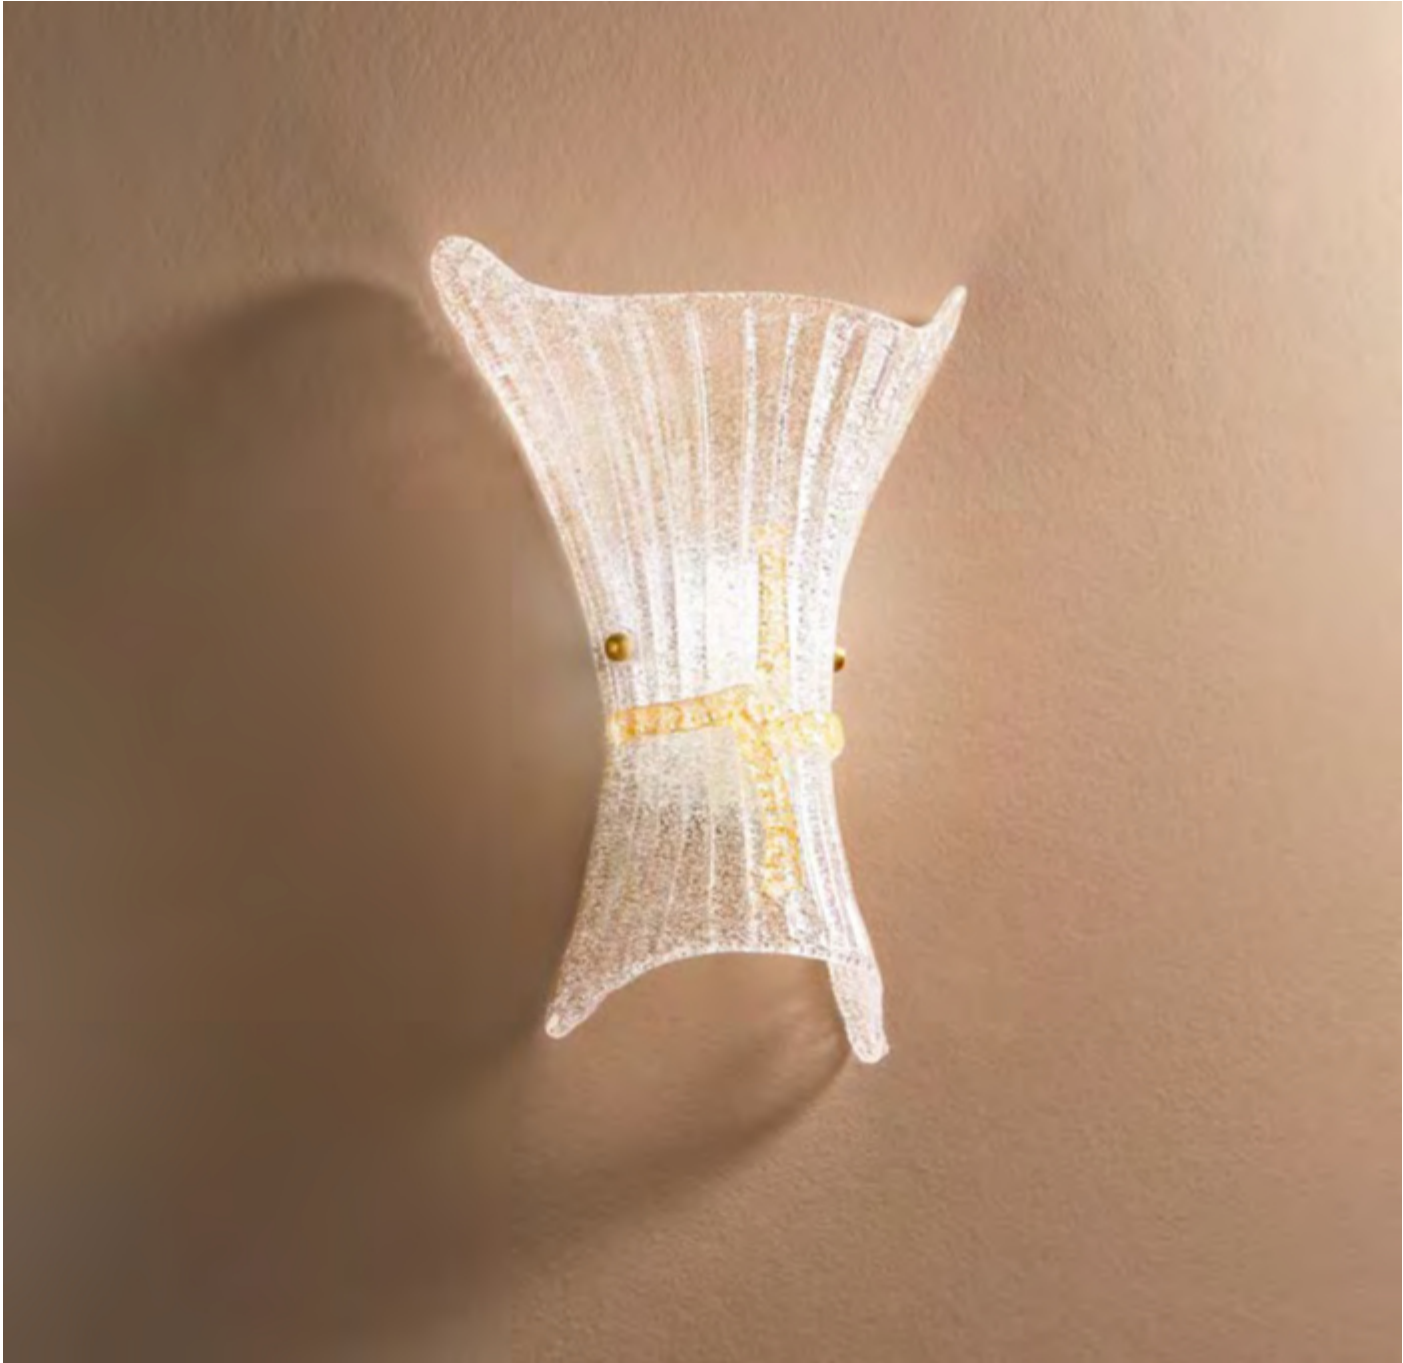

Fiocco

Lichtverteiler aus transparentem Glas aus Platte mit Kies verarbeitet. Zentraldekor amber. Glashalteschrauben in Messing satin.

■ IP20

1,800Kg /0,0265 m³
E27 max 1x 60W

€ 90

014630 Weiß

3000K
430 lm

101279 € 3,00

■ IP20

1,080Kg /0,0112 m³
E14 max 1x 40W

€ 62

014623 Weiß

3000K
480 lm

101200 € 3,00