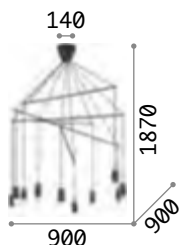

⏏ IP20

6,790 Kg /0,0377 m³
LED 37W /2800 lm

€ 670

196992 ■ Schwarz

Pop

Baldachin, Gestell und Abdeckung der Lampenfassungen aus Metall schwarz matt lackiert. In der Länge verstellbare Kabel.

⏏ IP20

2,920 Kg /0,0147 m³
E27 max 10x 60W