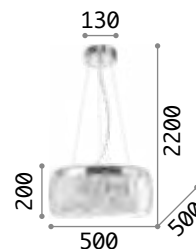

9,560 Kg /0,1289m³
G9 max 8 x40W

€ 620

031750 ☐ **Trasparen.**
197654 ☒ **Rauchglas**

3000 K
370 lm

209043 € 3,90

5,890 Kg /0,0876 m³
G9 max 5 x40W

€ 445

031743 ☐ **Trasparen.**
197661 ☒ **Rauchglas**

3000 K
370 lm

209043 € 3,90

LED LeuchtmittelLED G9 3W 3000K
inklusive. Art.-Nr.209043