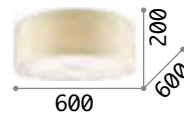

IP20

6,000 Kg / 0,1352m³
E27max 5 x 60W

€ 250

122205 **Weiß**
122212 **Schwarz**
090863 **Holz**

3000 K
900 lm
123899 € 7,00