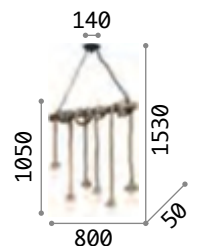

IP20

2,410Kg /0,0254 m3
E27 max 6 x 15W

€ 180

134826 **Sell**

3000K
910lm
119571 € 6,50