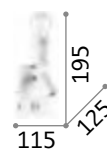

LED Lichtquelle LED 3000 K, 20.000 St. Lebensdauer.

ON OFF Leuchte mit integriertem Schalter.

USB Lampe mit integrierter USB-Buchse.

239576

239613

239590

239606

IP20