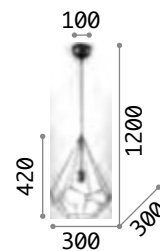

IP20

0,720 Kg /0,0480 m3
E27 max 1x 60W

€ 198

200897 Weiß
148175 ■ Schwarz

2200 K
440 lm
151694 € 7,00