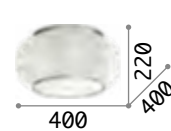

■ IP20

6,200 Kg / 0,0529 m³
E14 max 6 x 40W

€ 780

100784 Chrom
100807 Gold

3000 K
480 lm
101200 € 3,00