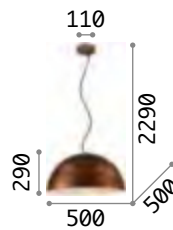

IP20

3,070 Kg /0,0843 m3
E27 max 1x 60W

€ 290

174228 ■ Corten
103136 ■ Weiß

3000 K
900 lm

101354 € 8,50