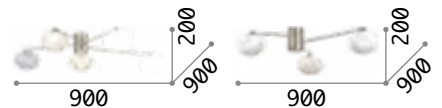

IP20

2,500 Kg / 0,0296 m³
G9 max 5 x 28W

€ 350

288277 **Messing** ^{new}

3000K
370 lm

209043 € 3,90

IP20

1,700Kg / 0,0252 m³
G9 max 3 x 28W