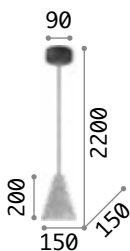

1,180Kg /0,0119 m3
E27 max 1x 15W

€ 116

110424 ■ Zement

3000 K
430 lm

101279 € 3,00