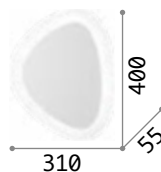

IP20

1,540Kg /0,0233 m3
LED 35W /2150lm

€ 315

196220 Weiß