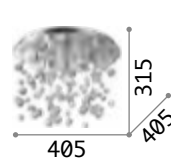

11,250 Kg / 0,1524 m3
G9 max 15x40W

7,420 Kg / 0,0920 m3
G9 max 12x40W

3,590 Kg / 0,0344 m3
G9 max 8 x40W

1,500 Kg / 0,0149 m3
G9 max 5 x40W

€ 760

€ 510

€ 305

€ 155

101194 **Weiß**
030784 **Chrom**

101187 **Weiß**
022239 **Chrom**

101170 **Weiß**
022222 **Chrom**

094687 **Chrom**

3000K
370 lm
209043 € 3,90

3000K
370 lm
209043 € 3,90

3000K
370 lm
209043 € 3,90

3000K
370 lm
209043 € 3,90