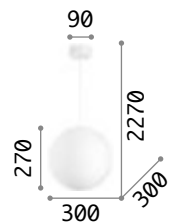

IP20

0,860 Kg /0,0428 m³
E27 max 1x 25W

€ 110

226026 Weiß

3000 K
950 lm

101330 € 8,00