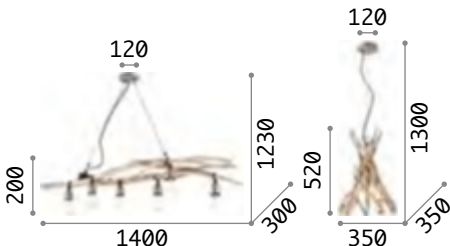

Driftwood

Baldachin aus Metall.
Hängestruktur mit Naturästen.
Leuchtmittelhalterabdeckungen
aus Metall gebürstet.

IP20

IP20

4,500 Kg /0,1402m3
E27max 6x60W

1,240Kg /0,0599 m3
E27 max 1x60W

€ 430

€ 315

180922 Holz

129600 Holz

2200 K
370 lm

2200 K
370 lm

151687 € 5,50

151687 € 5,50

P. 478 P. 518