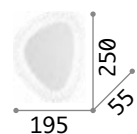

IP20

0,730 Kg /0,0153 m3
LED 19W /1300lm

€ 165

196190 Weiß