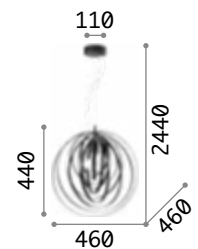

IP20

2,660 Kg /0,0365 m3
E27 max 1x 60W

€ 260

103723 Weiß
114262 Schwarz

3000K
950 lm

101330 € 8,00