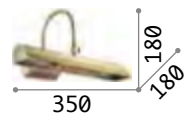

■ IP20

0,790 Kg / 0,0152 m³
E14 max 2 x 28W

€ 120

144917 ■ Brüniert

3000 K
470 lm
101224 € 3,00