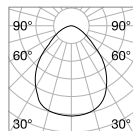

m	lx	øm
1	1511	1,90
2	378	3,80
3	168	5,70
4	94	7,60
5	60	9,50