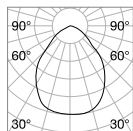

m	lx	øm
1	1066	1,90
2	267	3,70
3	118	5,60
4	67	7,50
5	43	9,40