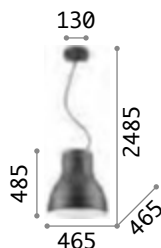

Breeze

Gestell und Lichtverteiler aus Metall. Innen weiß lackiert.
Elektrokabel höhenverstellbar.

3,490 Kg /0,0707 m³

E27 max 1x60W

€ 195

232041 ■ Dunkelgrau

101354 € 8,50