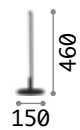

IP20

0,860 Kg / 0,247 m³
LED 4W / 410lm

€ 100

258881 **Weiß**
258911 **Schwarz**