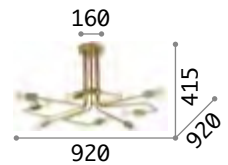

■ IP20

3,270 Kg / 0,0454 m³
E27max 8 x 60W

€ 570

242378 ■ Schwarz
160313 ■ Messing

2200 K
370 lm

151687 € 5,50

P. 090

P. 416