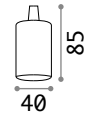

				
285788 € 33,00	285795 € 33,00	285825 € 44,00	285818 € 44,00	285801 € 33,00

12Kabel

				
285832 € 50,00	285849 € 50,00	285870 € 60,00	285863 € 60,00	285856 € 50,00

Zubehöre

Leuchtmittel-Fassung

				
249186 € 15,00	249193 € 15,00	249223 € 15,00	249216 € 15,00	249209 € 15,00