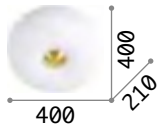

Arizona

Gestell aus Metall Messing satin.
Lichtverteiler aus Glas weiß
geblasen, geätzt und mit Relief-
Liniendekor.

LED Leuchtmittel LED GX53 9W 3000 K
inklusive. Art.-Nr. 123936