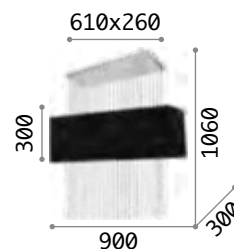

IP20

8,400 Kg /0,1030m3
E27max 5 x60W

€ 850

099101 **Weiß**
101163 **Schwarz**

3000 K
900 lm
123899 € 7,00