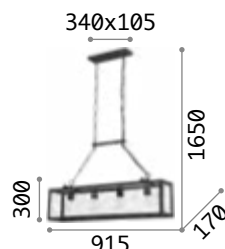

3000 K
370 lm

209043 € 3,90

P. 327

P. 469

Igor

Gestell aus Metall schwarz
matt lackiert. Lichtverteiler mit
Transparentglasplatten.

IP20

8,810 Kg / 0,0941m³
E27max 4x60W