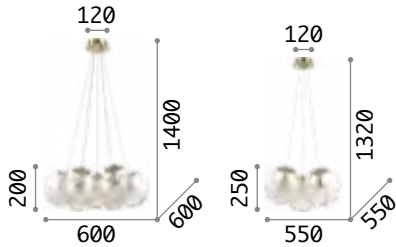

3000 K
910 lm

119571 € 7,00

Mapa Sat

Gestell aus Metall nickel oder Messing. Lichtverteiler aus geblasenem Glas transparent mit innerem Dekor aus Aluminiumdraht.

IP20

6,550 Kg /0,1862m³
E27max 7x60W

€ 520

176062 Nickel
176000 Messing