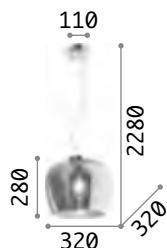

Blossom

Gestell und Baldachin aus Metall chrom. Lichtverteiler aus geblasenem Glas transparent amber oder rauchfarbig. Kabel aus PVC transparent.