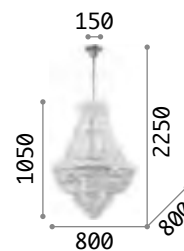

Gestell aus Metall chrom oder messing. Dekorlemente mit Perlen, Achtecken und Prismen aus transparentem, geschliffenem Kristall.

243597

243528

P. 341

P. 433

IP20

20,000 Kg /0,7875 m³
E14 max 24 x 40W

€ 1650