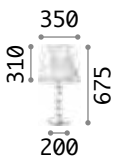

Le Roy

Gestell und Fuß aus Metall chrom, Dekorelemente aus geschliffenen Kristallelementen. Lampenschirm aus PVC-Folie mit Stoff bezogen, Dekor gesteppt und Silberbrillanten.

ON
OFF Leuchte mit integriertem Schalter.

IP20

2,300 Kg / 0,0919 m³
E27 max 1x 60W

€ 195

073408 **Chrom**

3000 K
910 lm

119571

€ 7,00