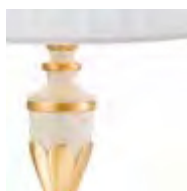

Firenze

Lichtkörper aus Harz. Arme und Blätter aus Metall handwerklich modelliert. Handdekoriert mit Goldblatt und antikisiert.

Leuchte mit integriertem Schalter.

012889