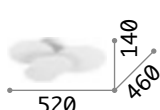

IP20

3,200 Kg /0,0647 m³
LED 33W /2900 lm

€ 210

263519 Weiß