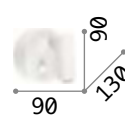

Page

Lichtkörper aus Aluminium weiss oder schwarz pulverlackiert. Einstellbarer Lichtverteiler mit Linse und Gelenkelement aus Metall chrom.

LED Lichtquelle LED 3000 K, 30.000St. Lebensdauer.

ON OFF Leuchte mit integriertem Schalter.

142586

142579

IP20

IP20

0,280 Kg / 0,0030 m3
LED 3W / 145lm

0,420 Kg / 0,0023 m3
LED 3W / 145lm

€ 100

€ 105

142586 **Weiß**
142579 **Schwarz**

142258 **Weiß**
142241 **Schwarz**