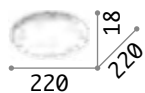

0,350 Kg /0,0018 m³

0,350 Kg /0,0018 m³

0,400 Kg /0,0018 m³

0,400 Kg /0,0018 m³

LED 20W /1950/2000lm

LED 20W /1950/2000lm

LED 20W /1950/2000lm

LED 20W /1950/2000lm

€ 50

€ 60

€ 58

€ 66

290799 **3000K**

new 290805 **3000K**

new 290836 **3000K**

new 290843 **3000K**

new

306346 **4000K**

new 306353 **4000K**

new 306384 **4000K**

new 306391 **4000K**

new

290775 **3000K**

new 290782 **3000K**

new 290812 **3000K**

new 290829 **3000K**

new

306360 **4000K**

new 306377 **4000K**

new 306407 **4000K**

new 306414 **4000K**

new