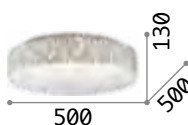

9,600 Kg / 0,1220m³
G9 max 12x40W

6,800 Kg / 0,0905 m³
G9 max 9 x40W

4,800 Kg / 0,0588 m³
G9 max 6 x40W

2,500 Kg / 0,0390 m³
G9 max 4x40W

€ 640

€ 560

€ 385

€ 270

087870 ■ Chrom

087863 ■ Chrom

000657 ■ Chrom

093093 ■ Chrom