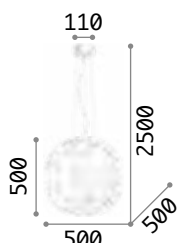

Mapa Bianco

Halterung aus Metall weiß.
Kugel-Lichtverteiler aus weißem
geblasenem und geätzttem Glas.
Stahlkabel höhenstellbar.

IP20

8,700 Kg /0,2470 m3
E27max 5 x 60W

€ 530

043562 Weiß

IP20

5,390 Kg /0,2254 m3
E27 max 1x 60W