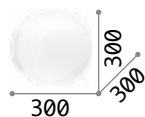

IP20

1,660 Kg / 0,0647 m³
E27 max 1x 60W

€ 88

059822 Weiß