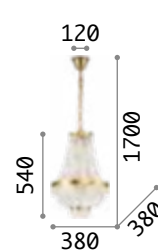

5,100 Kg / 0,1175 m³
G9 max 6 x40W

€ 780

033532 ■ Chrom
114729 ■ Gold

3000 K
370 lm
209043 € 3,90