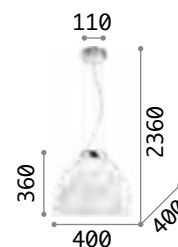

LeuchtmittelLED E278W Globo D125
3000K inklusive.Art.-Nr.101347/101354

Tolomeo

Lichtverteiler aus geblasenem, eingehülltem Glas, handdekoriert. Stahlkabel höhenverstellbar, automatische Kabelsperrvorrichtungen.