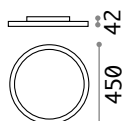

LEDSMDSAMSUNG TRIDONIC ON/OFF Transfor.inklusive

Leistung	Beam	Lumen	CCT	Ausführ.	Art-Nr.	€
26 W	87°	3700 lm	3000 K	Weiß	292236	390 new
		3900 lm	4000 K	Weiß	306667	390 new

3,750 Kg/0,0170 m³

DIMMABLE DRIVER Nicht inklusive/Optionals

	Leistung	Output	Maß	Art-Nr.	€
1-10V/Push	32 W	700 mA	94 x 21x 67 mm	270586	75
DALI	32 W	700 mA	94 x 21x 67 mm	270593	95