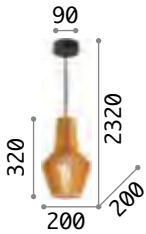

Citrus

Lichtkörper mit Elementen aus lackiertem Mehrschichtholz.
Stoffkabel schwarz.

0,660 Kg /0,0174 m³
E27 max 1x 60W

€ 152

159843 Holz

119571 € 7,00