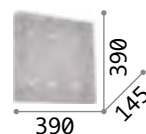

4,580 Kg / 0,0486 m³
G9 max 6x40W

€ 500

080345 Chrom

3000 K
370 lm

209043 € 3,90