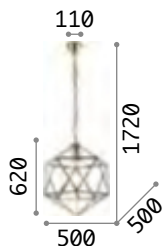

Deca

Gestell aus Metall Brüniert.
Lichtverteiler aus transparenten
Glasplatten, kann für Leuchtmittel-
Austausch geöffnet werden.

6,720 Kg / 0,2288 m³
E27 max 1x 60W

€ 440

168869 Brüniert

151724 € 8,50