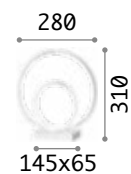

Oz

Halterung und Gestell aus Metall pulverlackiert oder plattiert. Kabel aus PVC. Lichtverteiler aus Opal-Gummi. In Weiß, Schwarz oder Messing gebürstet erhältlich.

LED Lichtquelle LED 3000 K, 30.000 St. Lebensdauer.

**ON
OFF** Leuchte mit integriertem Schalter.

■ □ IP20

0,890 Kg / 0,0096 m³
LED 23W / 2300 lm

€ 190

269474 ■ Weiß
269481 ■ Schwarz
269498 ■ Messing