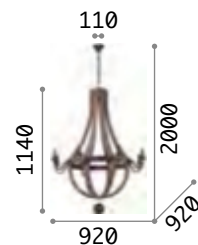

5,100 Kg / 0,1175 m³
G9 max 6 x40W

€ 780

033532 ■ Chrom
114729 ■ Gold

3000 K
370 lm
209043 € 3,90

Millennium

Gestell und Details aus Metall lackiert mit Rost-Effekt. Zentrale Dekorelemente aus Naturholz antikisiert.