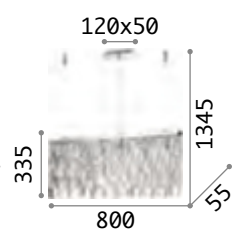

IP20

6,370 Kg / 0,0325 m³
G9 max 6 x 40W

€ 570

199993 **Chrom**
200064 **Messing**

3000 K
370 lm

209043 € 3,90