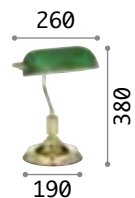

Leuchte mit integriertem Schalter.

IP20

1,850 Kg / 0,0373 m³
E27 max 1x 60W

€ 105

045047 Chrom
013657 Messing
045030 Brüniert

3000 K
910 lm
119571 € 7,00

Smarties

Halterung aus Metall. Lichtverteiler aus weißem geblasenem und geätztem Glas. Elektrokabel mit Stecker und Schalter.