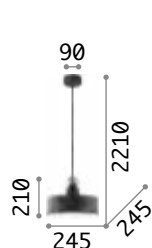

IP20

0,960 Kg / 0,0169 m³
E27 max 1x 42W

€ 75

221489 ■ Dunkelgrau

3000 K
900 lm

123899 € 7,00