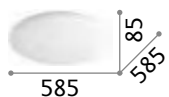

IP20

5,120 Kg /0,1122 m³
LED 37,5W/3300 lm

€ 290

261188 Weiß