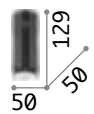

Mix Up new

Pulverbeschichteter Baldachin und austauschbare Schirme. Innen weiß mit den Oberflächen: weiß oder schwarz.

0,270 Kg /0,005 m3
E27 max 1x 60W

€ 40

2,000 Kg /0,0676 m3

€ 175

1,100Kg /0,0446 m3

€ 110

0,800 Kg /0,0147m3

€ 90

0,500 Kg /0,0174m3

€ 90

0,340 Kg /0,0008 m3

€ 65

292847 **Weiß** new 288437 **Weiß** new 307404 **Weiß** new 307411 **Weiß** new 307428 **Weiß** new 307435 **Weiß** new
292830 **Schwarz** new 288420 **Schwarz** new 288475 **Schwarz** new 288444 **Schwarz** new 288451 **Schwarz** new 288482 **Schwarz** new

3000K
900 lm

123899 € 7,00