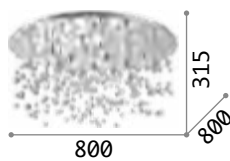

11,250 Kg / 0,1524 m3
G9 max 15x40W

7,420 Kg / 0,0920 m3
G9 max 12x40W

3,590 Kg / 0,0344 m3
G9 max 8 x40W

1,500 Kg / 0,0149 m3
G9 max 5 x40W

€ 760

€ 510

€ 305

€ 155

101194 **Weiß**
030784 **Chrom**

101187 **Weiß**
022239 **Chrom**

101170 **Weiß**
022222 **Chrom**

094687 **Chrom**

3000K
370 lm
209043 € 3,90

3000K
370 lm
209043 € 3,90

3000K
370 lm
209043 € 3,90

3000K
370 lm
209043 € 3,90