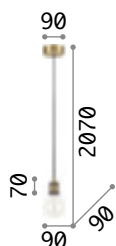

Frida

Baldachin und Leuchtmittelhalterabdeckung aus Metall, plattiert oder matt lackiert. Stoffkabel schwarz.

0,320 Kg / 0,0015 m³
E27 max 1x 60W

€ 37

- 139432 Chrom
- 139425 Schwarz
- 122106 Kupfer
- 122083 Brüniert

2200 K
500 lm

151717 € 8,90 [P. 411](#)