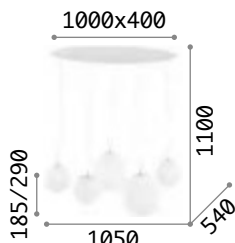

Mapa Bianco

Halterung aus Metall weiß.
Kugel-Lichtverteiler aus weißem
geblasenem und geätzttem Glas.
Stahlkabel höhenstellbar.

IP20

8,700 Kg /0,2470 m3
E27max 5 x 60W

€ 530

043562 Weiß