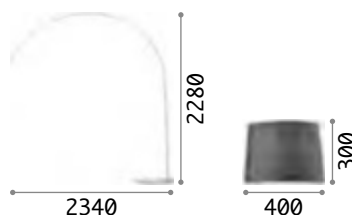

IP20

12,000 Kg / 0,0856 m3
E27 max 1x 60W

0,430 Kg / 0,0708 m3

€ 600

€ 75

286686 Weiß

046723 Weiß

286662 Chrom

041742 Chrom

286679 Schwarz

046471 Schwarz

3000 K
1020 lm

101347 € 8,50