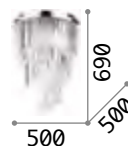

■ IP20

13,840 Kg / 0,1563 m³
E14 max 12x 40W

€ 725

168937 Chrom
213507 Gold

3000 K
470 lm

101224 € 3,00