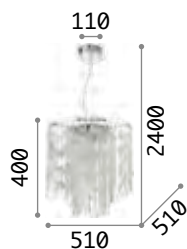

Evasione

Anhänger aus Kristall geschliffen.
Für Pendelleuchte Stahlkabel
höhenverstellbar mit automatischer
Kabelsperrvorrichtung.

LED LeuchtmittelLED G9 3W 3000K
inklusive. Art.-Nr. 209043

7,100Kg / 0,1082 m³
G9 max 10x40W

5,900 Kg / 0,0706 m³
G9 max 8 x40W

€ 570

€ 470

044767 ■ Chrom

044774 ■ Chrom

209043 € 3,90

209043 € 3,90