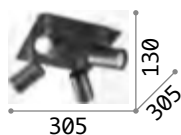

■ □ ⊕ IP20

1,320 Kg / 0,0139 m³
GU10 max 4 x 50W

€ 100

156774 ■ Weiß
156781 ■ Schwarz

108292

€ 4,50

P. 404

P. 638