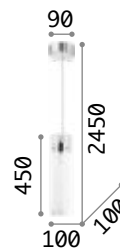

Gestell aus Metall chrom.
Lichtverteiler aus Pirexglas
transparent, in der Mitte
geschmirgelt.

IP20

1,330 Kg / 0,0164 m³
E27 max 1x 60W

€ 68

027364 Weiß

3000K
910lm

119571 € 7,00

IP20