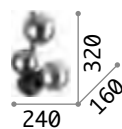

■ □ IP20

■ □ IP20

0,800 Kg / 0,0219 m³
G9 max 3 x 15W

0,400 Kg / 0,0062 m³
G9 max 1 x 15W

€ 150

€ 65

271439 ■ Schwarz
283784 ■ Messing

292403 ■ Schwarz ^{new}
292410 ■ Messing ^{new}

3000 K
370 lm
209043 € 3,90

3000 K
370 lm
209043 € 3,90

P. 096 P. 466 P. 494