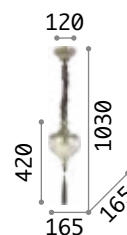

⏏ IP20

0,980 Kg / 0,0228 m³
E27 max 1x42W

€ 170

115979 ■ Brüniert

💡 3000 K
910 lm

119571 € 7,00

P. 440