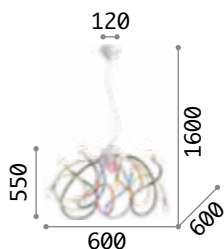

€ 190

136325 ■ Blau
136318 ■ Rot

3000K
420 lm

101217 € 3,00

Multiflex

Gestell aus Metall matt lackiert. Flexible Arme mit Gummi bezogen. Stahlkabel höhenverstellbar mit automatischer Vorrichtung.

IP20

4,440 Kg /0,0656 m³
E14 max 8 x 40W