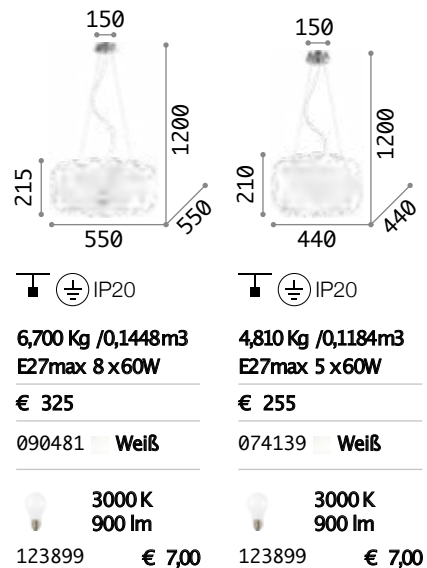

Ovalino

Lichtverteiler bestehend aus runden Elementen in gekurvter und geätzter Glasplatte. Stahlkabel höhenjustierbar mit automatischen Vorrichtungen.