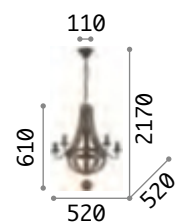

IP20

2,670 Kg /0,2695 m³
E14 max 5 x 40W

€ 435

129921 Holz

3000 K
470 lm
101224 € 3,00