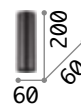

Look

Sockel aus Aluminium gedreht. Lichtverteiler zylindrisch aus Metall weiss oder schwarz matt pulverlackiert oder in messing satiniert.

LED Leuchtmittel LED GU10 7W 3000K inklusive. Art.-Nr.123943

3,070 Kg / 0,0061m³
GU10 max 1x 28W

€ 86

259260 **Weiß**
259277 **Schwarz**

3000 K
610 lm
123943 € 4,50

1,380 Kg / 0,0037 m³
GU10 max 1x 28W

€ 68

233352 **Weiß**
233321 **Schwarz**

3000 K
610 lm
123943 € 4,50

0,740Kg / 0,0025 m³
GU10 max 1x 28W

€ 56

233215 **Weiß**
233192 **Schwarz**

3000 K
610 lm
123943 € 4,50

0,400 Kg / 0,0013 m³
GU10 max 1x 28W

€ 46

233079 **Weiß**
233062 **Schwarz**
285214 **Messing**

3000 K
610 lm
123943 € 4,50

P. 074 P. 371 P. 641