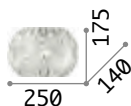

Calypso

Gestell aus Metall chrom.
Viereckige Dekorelemente aus geschliffenem Kristall.

LED Leuchtmittel LED G9 3W 3000K
inklusive. Art.-Nr. 209043

1,420 Kg / 0,0125 m³
G9 max 2 x 40W

€ 160

044163 **Chrom**