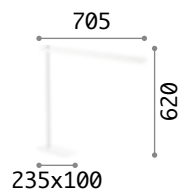

235x100

IP20

2,220 Kg / 0,0084 m³
LED 6,3W / 400 lm

€ 185

147642 **Weiß**
147659 **Schwarz**