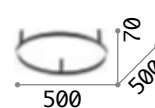

■ □ IP20

1,240Kg /0,0455 m3
LED 32W /3150 lm

€ 195

265971 **Weiß**
265988 **Schwarz**