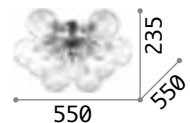

3,300 Kg /0,0777 m³
E27 max 10x 20W

€ 340

074740 **Chrom**

3000 K
1020 lm
101347 € 8,50