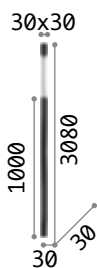

IP20

0,860 Kg / 0,0036 m3
LED 11,5W/1250 lm /51°

€ 180

194172 **Weiß**
194196 **Schwarz**