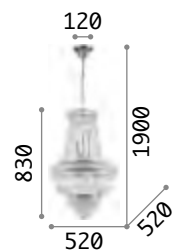

IP20

9,170Kg /0,2859 m³
E14 max 10x 40W

€ 1050

215969 Chrom
207216 Messing

3000K
470 lm

101224 € 3,00