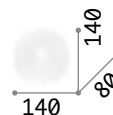

0,440 Kg / 0,0079 m³
G9 max 1x 15W

€ 46

014814 Weiß

3000 K
370 lm

209043

€ 3,90

P. 152

P. 283

P. 460