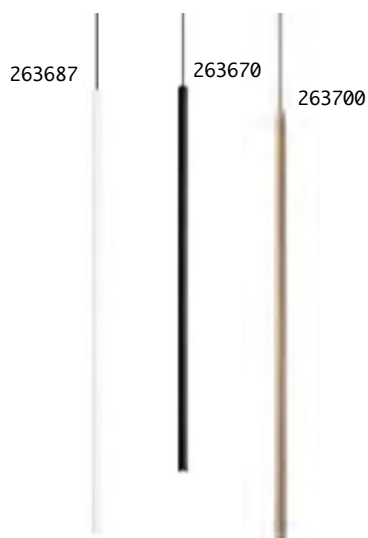

IP20

8,600 Kg / 0,1232m³
LED 25W / 3150lm

€ 690

- 263441 ■ Weiß
- 263434 ■ Schwarz
- 263663 ■ Messing

IP20

0,530 Kg / 0,0142 m³
LED 3,5W / 230 lm

€ 125

- 263687 ■ Weiß
- 263670 ■ Schwarz
- 263700 ■ Messing