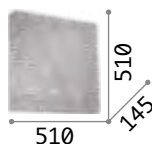

7,050 Kg / 0,0731 m³
G9 max 8x40W

€ 778

080352 Chrom

3000 K
370 lm

209043 € 3,90