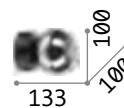

■ □ IP20

■ □ IP20

0,800 Kg / 0,0219 m³
G9 max 3 x 15W

0,400 Kg / 0,0062 m³
G9 max 1 x 15W

€ 150

€ 65

271439 ■ Schwarz
283784 ■ Messing

292403 ■ Schwarz ^{new}
292410 ■ Messing ^{new}

3000 K
370 lm
209043 € 3,90

3000 K
370 lm
209043 € 3,90

P. 096 P. 466 P. 494