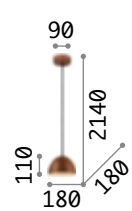

IP20

0,530 Kg /0,0072 m3
E27 max 1x 60W

€ 85

174204 ■ Corten

3000 K
900 lm

123899 € 7,00