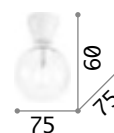

IP20

0,290 Kg / 0,0004 m³
E27 max 1x 60W

€ 24

155227 ■ Weiß
155142 ■ Schwarz

3000 K
1120lm
101323 € 7,50