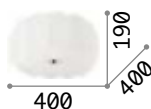

IP20

5,100 Kg /0,1202 m³
E27max 5 x60W

€ 250

093963 Weiß

3000 K
900 lm

123899 € 7,00

P. 172

P. 372