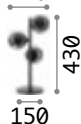

2,000 Kg / 0,0227 m³
G9 max 3 x 15W

€ 175

292465 ■ Schwarz ^{new} 292441 ■ Schwarz ^{new}

292472 ■ Messing ^{new} 292458 ■ Messing ^{new}

100