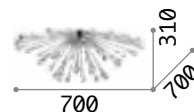

3,500 Kg / 0,0380 m³
G9 max 5 x 40W

€ 500

111117 Rauchglas

3000 K
370 lm

209043 € 3,90