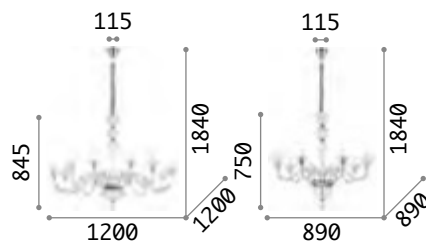

IP20

IP20

12,500Kg /0,2380 m³
E14 max 12x 40W

7,700Kg /0,1797 m³
E14 max 8 x 40W

€ 1000

€ 750

199375 ■ Trasparen.
199405 ■ Amber

199382 ■ Trasparen.
199412 ■ Amber

3000 K
480 lm

3000 K
480 lm

101200 € 3,00

101200 € 3,00