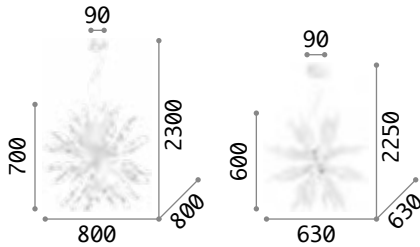

Leaves

Gestell aus Metall weiß.
Dekorelemente aus geblasenem
Glas handmodelliert. Stahlkabel
höhenverstellbar.

LED Leuchtmittel LED G9 3W 3000 K
inklusive. Art.-Nr. 209043

5,800 Kg / 0,1123 m³ G9 max 12x40W	3,700 Kg / 0,0702 m³ G9 max 8 x40W
€ 880	€ 580
112268 Weiß	111957 Weiß
3000 K 370 lm	3000 K 370 lm
209043 € 3,90	209043 € 3,90