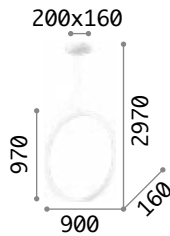

Circus new

Baldachin und Rahmen aus pulverbeschichtetem Metall. Äußerer Diffusor aus mattem Polycarbonat. PVC-Elektrokabel. Ausführungen: weiß oder schwarz.

LED Lichtquelle LED 3000 K, 20.000 St. Lebensdauer.

■ □ IP20

1,190Kg /0,0846 m3
LED 40W /4850 lm

€ 330