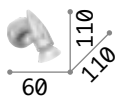

Alfa

Gestell aus Metall in brüniert, weiß satin, nickel satin oder Messing satin. Einstellbarer Lichtkörper mit Stielrotation und Neigungseinstellungsgelenk.

LED Leuchtmittel LED GU107W 3000K inklusive. Art.-Nr. 123943

0,390 Kg /0,0031m³
GU10 max 2 x 50W

0,170Kg /0,0010 m³
GU10 max 1x 50W

€ 45

€ 23

122717 **Weiß**
009483 **Nickel**
287829 **Messing**

099057 **Weiß**
009377 **Nickel**
285009 **Messing**
119786 **Brüniert**

3000K
610lm
123943 € 4,50

3000K
610lm
123943 € 4,50

P. 314