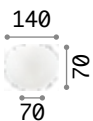

Smarties

Halterung aus Metall. Lichtverteiler aus weißem geblasenem und geätztem Glas. Elektrokabel mit Stecker und Schalter.

LED Leuchtmittel LED G9 3W 3000K inklusive. Art.-Nr. 209043

ON OFF Leuchte mit integriertem Schalter.

0,470 Kg / 0,0079 m³
G9 max 1x 15W

€ 50

032078 Weiß