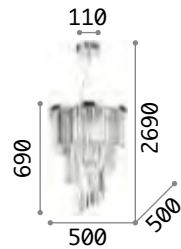

IP20

12,800 Kg / 0,1614m³
E14 max 12x40W

€ 660

166247 Chrom
213521 Gold

3000 K
470 lm

101224 € 3,00