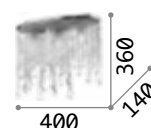

IP20

1,800Kg / 0,0094 m³
E14 max 3 x 40W

€ 170

008370 Chrom

3000 K
470 lm

101224 € 3,00

P. 199 P. 482