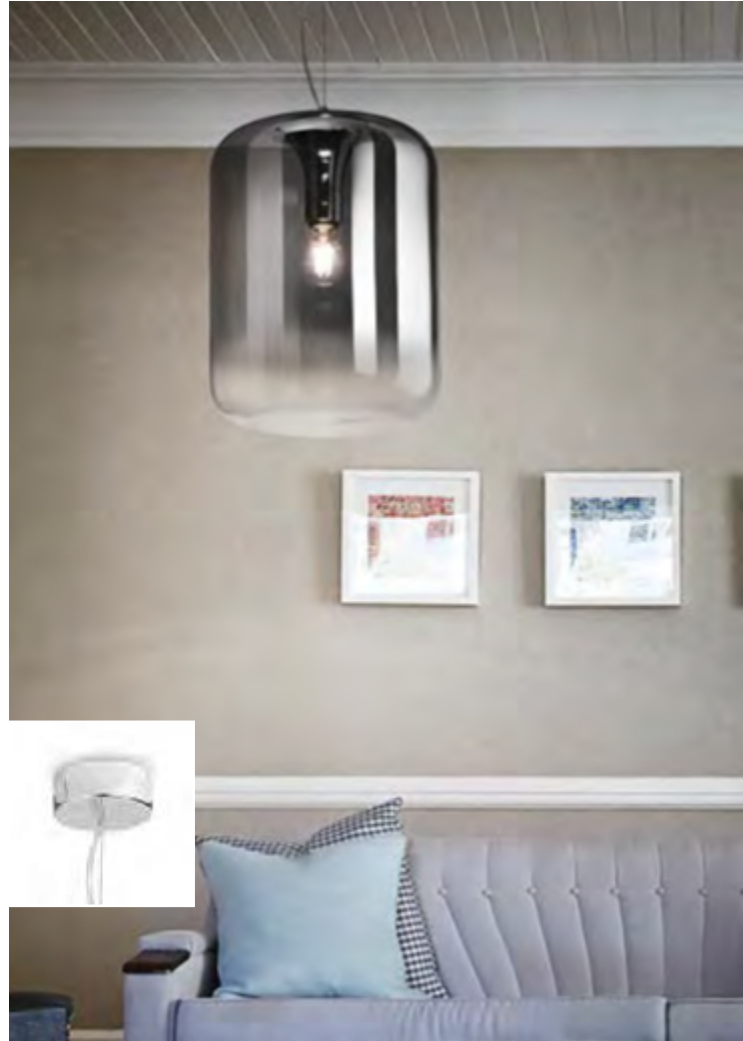

Ken

Gestell aus Metall chrom.
Lichtverteiler aus geblasenem Glas. Stahlkabel höhenverstellbar mit automatischen Kabelsperrvorrichtungen.

IP20

3,050 Kg / 0,0862 m³
E27 max 1x 60W

€ 335

112107 Chr.Nuanc.

3000 K
910 lm

119571 € 7,00

IP20

1,520Kg / 0,0309 m³
E27 max 1x 60W

€ 210

112084 Chr.Nuanc.

3000 K
910 lm

119571 € 7,00