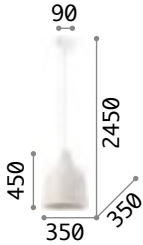

Haunt

Baldachin aus Metall weiß matt lackiert. Stoffkabel. Lichtverteiler mit Weidenkorb Natur oder weiß lackiert.

IP20

0,460 Kg /0,0622 m3
E27 max 1x60W

€ 180

159256 Weiß
159812 Holz

3000 K
1020 lm

101347 € 8,50