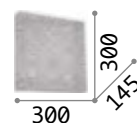

3,000 Kg / 0,0318 m³
G9 max 4x40W

€ 340

080338 Chrom

3000 K
370 lm

209043 € 3,90