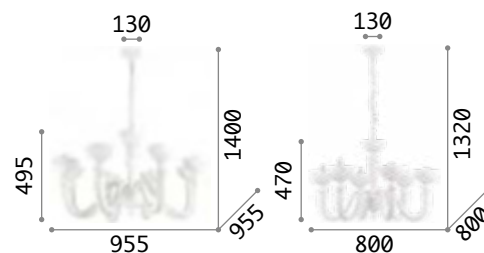

IP20

IP20

11,710Kg /0,1953 m3
E14 max 8 x 28W

8,110Kg /0,1547 m3
E14 max 6 x 28W

€ 900

€ 630

094007 ■ Weiß

093994 ■ Weiß
140339 ■ Schwarz

3000 K
420 lm

3000 K
420 lm

101217 € 3,00

101217 € 3,00