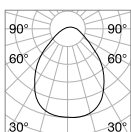

m	lx	øm
1	3000	1,90
2	750	3,80
3	333	5,70
4	187	7,60
5	120	9,50