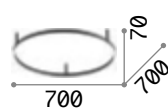

■ □ IP20

1,430Kg /0,0852 m3
LED 38W /4300 lm

€ 240

265995 **Weiß**
266008 **Schwarz**