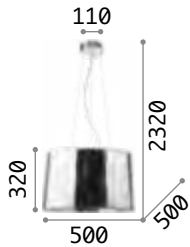

London

Gestell aus Metall chrom.
Lampenschirm aus PVC-
Folie chrom und halb-
transparent. Für Pendelleuchte
Stahlkabel höhenverstellbar
mit automatischen
Kabelsperrvorrichtungen.

IP20

2,950 Kg /0,1055m³
E27max 5 x60W

€ 230

032351 Chrom

3000 K
910 lm

119571

€ 7,00

P. 471

P. 521