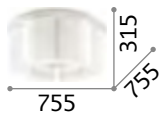

Almond

Gestell aus Metall weiß matt lackiert. Lichtverteiler aus geblasenem Glas weiß, umhüllt und geätzt.

IP20

26,390 Kg / 0,3100 m³
E27max 9 x 60W

€ 600

159645 Weiß

3000 K
900 lm

123899 € 7,00