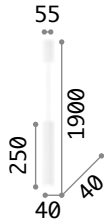

IP20

0,680 Kg / 0,0048 m³
LED 9W / 1200lm

€ 150

211459 **Weiß**
211466 **Schwarz**