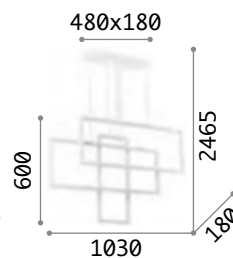

IP20

4,300 Kg /0,2100 m3
LED 93W /10700lm

€ 550

253589 **Weiß**
269382 **Schwarz**

Hängeleuchte mit runder Grundplatte und Lichtkörper aus Aluminium pulverlackiert. PMMA mikrop Prismatisch mit Blendschutz (UGR < 19). Integrierte LED-Lichtquelle; CRI ≥ 80; IP40 Schutz, Isolationsklasse I.