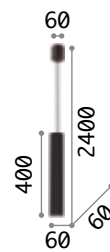

104935 104942 141800 104928 141817 259239 141794 141855 170589

0,990 Kg / 0,0029 m³
GU10 max 1x 28W

€ 72

104935 ■ Weiß
104942 ■ Chrom
104928 ■ Schwarz