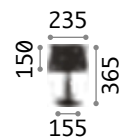

1,270Kg / 0,0253 m³
E27 max 1x 60W

€ 80

110530 Weiß
032368 Chrom
110554 Schwarz

3000 K
910 lm

119571 € 7,00

P. 188 P. 521