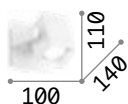

Mouse

Fuß, Gestell und Lichtverteiler aus Metall matt lackiert und Details chrom. Einstellbare Lichtverteiler. Weiss oder schwarz lackiert verfügbar.