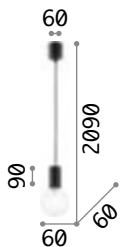

LED Leuchtmittel LED E278W Globo D125
transparente 3000 K inklusive.
Art.-Nr.101347

0,320 Kg /0,0098 m³
E27 max 1x 60W

€ 67

113302 **Weiß**
113319 **Schwarz**

 3000 K
1020 lm

101347 € 8,50 [P. 408](#)

Hugo

Baldachin und Lichtkörper aus Metall, schwarz matt lackiert. PVC-Kabel.