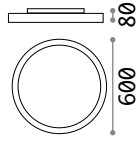

Fly

4,500 Kg/0,0423 m³

LEDSMDSAMSUNG TRIDONIC ON/OFF Transfor.inklusive

Leistung	Beam	Lumen	CCT	Ausführ.	Art.-Nr.	€
53 W	87°	7500 lm	3000 K	Weiß	270302	610
				Schwarz	292205	610 new
		8000 lm	4000 K	Weiß	270319	610
				Schwarz	306612	610 new

DIMMABLE DRIVER Nicht inklusive/Optionals

	Leistung	Output	Maß	Art.-Nr.	€
1-10V	60 W	1400 mA	124x23 x 82 mm	270340	112
DALI /Push	60 W	1400 mA	125x28 x 85 mm	270371	135