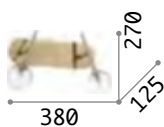

■ ■ □ IP20

0,550 Kg / 0,0049 m³
G4 max 2 x 2W

€ 138

200385 ■ Weiß
200347 ■ Messing

■ ■ □ IP20

0,280 Kg / 0,0034 m³
G4 max 1 x 2W

€ 72

200378 ■ Weiß
200330 ■ Messing

3000 K
160 lm

222257

€ 4,50

3000 K
160 lm

222257

€ 4,50

P. 315