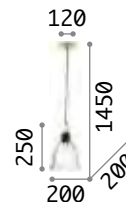

IP20

0,950 Kg /0,0243 m3
E27 max 1x60W

€ 105

122564 ■ Schwarz

3000 K
910 lm
119571 € 7,00