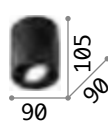

0,400 Kg /0,0022 m³
GU10 max 1x 28W

€ 64

140841 **Weiß**
243924 **Schwarz**

3000K
610 lm

123943 € 4,50