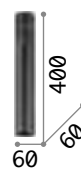

0,740Kg / 0,0025 m³
GU10 max 1x 28W

€ 56

233215 **Weiß**
233192 **Schwarz**

3000 K
610 lm
123943 € 4,50