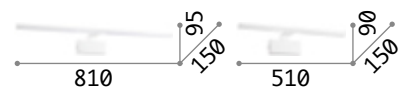

Alma

Lichtkörper aus Metall Messing satin, chrom oder weiss pulverlackiert. Lichtverteiler aus Plastikmaterial opalfarbig.

LED Lichtquelle LED 3000 K, 30.000St. Lebensdauer.

224985

224930

224954

■ □ IP20

0,660 Kg / 0,0264 m3
LED 18W / 2250 lm