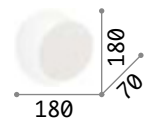

IP20

0,440 Kg / 0,0029 m³
LED 7,5W / 700 lm

€ 65

238975 ■ Weiß
238951 ■ Silber
238944 ■ Gold