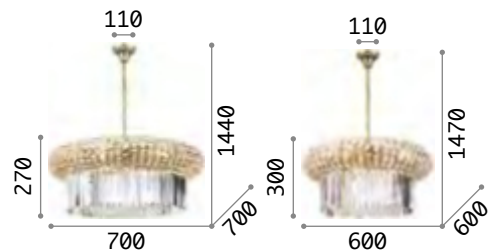

IP20

18,730 Kg / 0,2127 m³
E14 max 16x 40W

€ 880

237800 ■ Gold

3000K
480 lm

101200 € 3,00

IP20

13,810 Kg / 0,1383 m³
E14 max 12x 40W

€ 770

237794 ■ Gold

3000K
480 lm

101200 € 3,00