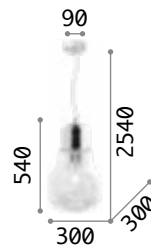

IP20

2,460 Kg /0,0732 m3
E27 max 1x 60W

€ 120

033662 Trasparen.

3000 K
910 lm

119571 € 7,00