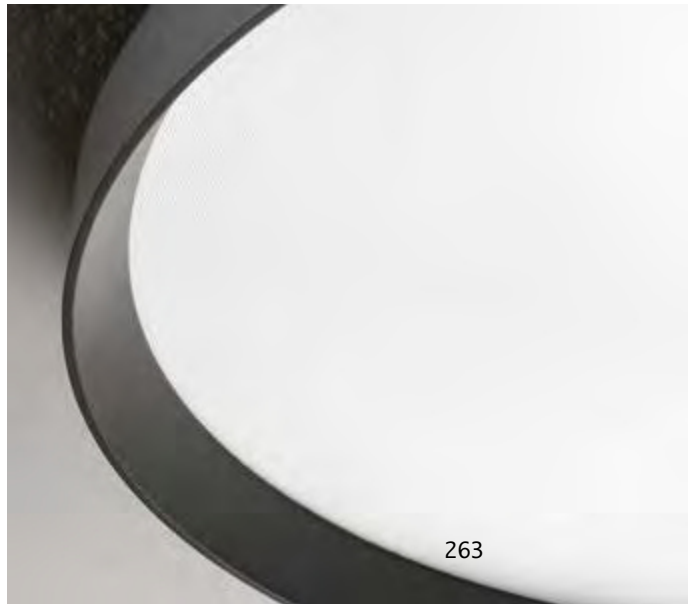

Fly

4,500 Kg/0,0423 m³

LEDSMDSAMSUNG TRIDONIC ON/OFF Transfor.inklusive

Leistung	Beam	Lumen	CCT	Ausführ.	Art.-Nr.	€
53 W	87°	7500 lm	3000 K	Weiß	270302	610
				Schwarz	292205	610 new
		8000 lm	4000 K	Weiß	270319	610
				Schwarz	306612	610 new

DIMMABLE DRIVER Nicht inklusive/Optionals

	Leistung	Output	Maß	Art.-Nr.	€
1-10V	60 W	1400 mA	124x23 x 82 mm	270340	112
DALI /Push	60 W	1400 mA	125x28 x 85 mm	270371	135

6,900 Kg/0,0903 m³

LEDSMDSAMSUNG TRIDONIC ON/OFF Transfor.inklusive

Leistung	Beam	Lumen	CCT	Ausführ.	Art.-Nr.	€
65 W	87°	9400 lm	3000 K	Weiß	270326	1180
				Schwarz	306629	1180 new
		9000 lm	4000 K	Weiß	270241	1180
				Schwarz	306636	1180 new

DIMMABLE DRIVER Nicht inklusive/Optionals

	Leistung	Output	Maß	Art.-Nr.	€
1-10V	68 W	1400 mA	130x25 x 75 mm	270357	125
DALI /Push	100 W	1400 mA	140x30 x 100 mm	270388	180

UPLIGHT Nicht inklusive/Optionals

Modell	Leistung	Beam	Lumen	CCT	Art.-Nr.	€
ø60	20 W	120°	2650 lm	3000 K	270401	150
			2750 lm	4000 K	270265	150
ø90	28 W	120°	3650 lm	3000 K	271002	225
			3850 lm	4000 K	270715	225

Light beam: WIDE

m	lx	øm
1	2945	1,90
2	736	3,80
3	327	5,60
4	184	7,50
5	116	9,40

m	lx	øm
1	3991	1,90
2	998	3,90
3	443	5,80
4	249	7,80
5	160	9,70

CRI≥80 53W 87° 7500lm 3000K

CRI≥80 65W 87° 9400lm 3000K