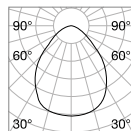

m	lx	øm
1	1562	1,90
2	390	3,70
3	174	5,60
4	98	7,50
5	62	9,40