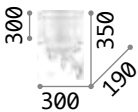

Gestell in chrom. Lampenschirm aus PVC-Folie, Metallreflex und mit Fäden bezogen. Hänger aus Kristall geschliffen.

LED Lichtquelle LED 3000 K, 15.000St. Lebensdauer.

ON OFF Leuchte mit integriertem Schalter.