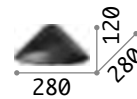

Mix Up new

Pulverbeschichteter Baldachin und austauschbare Schirme. Innen weiß mit den Oberflächen: weiß oder schwarz.

0,270 Kg /0,005 m3
E27 max 1x 60W

€ 40

2,000 Kg /0,0676 m3

€ 175

1,100Kg /0,0446 m3

€ 110

0,800 Kg /0,0147m3

€ 90

0,500 Kg /0,0174m3

€ 90

0,340 Kg /0,0008 m3

€ 65

292847 **Weiß** new 288437 **Weiß** new 307404 **Weiß** new 307411 **Weiß** new 307428 **Weiß** new 307435 **Weiß** new
292830 **Schwarz** new 288420 **Schwarz** new 288475 **Schwarz** new 288444 **Schwarz** new 288451 **Schwarz** new 288482 **Schwarz** new

3000K
900 lm

123899 € 7,00