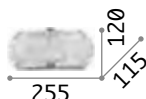

Pashà

Gestell aus Metall. Lichtverteiler bestehend aus Fäden mit geschliffenen Kristallperlen; unten mit sandgestrahltem Rundglas geschlossen.

LED Leuchtmittel LED G9 3W 3000K
inklusive. Art.-Nr. 209043

1,110 Kg / 0,0057 m³
G9 max 3 x 40W

€ 210

082264 **Chrom**
082288 **Gold**

3000 K / 370 Lm
209043 € 3,90

P. 205

P. 333