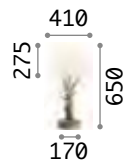

3,500 Kg / 0,1650m³
E27 max 1x 60W

€ 280

128207 ■ Beige

3000 K
910 lm

119571 € 7,00

P. 242 P. 438