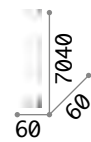

IP20

1,200 Kg / 0,0124 m³
LED 15W / 1600lm

€ 285

301051 ■ Weiß new
301068 ■ Schwarz new
301075 ■ Messing new

Lichtquelle LED 3000 K, 20.000 St. Lebensdauer.

Leuchte mit integriertem Schalter.

P. 078