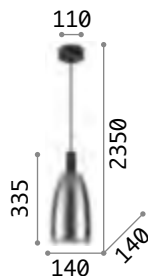

Ken

Gestell aus Metall chrom.
Lichtverteiler aus geblasenem Glas. Stahlkabel höhenverstellbar mit automatischen Kabelsperrvorrichtungen.

IP20

3,050 Kg / 0,0862 m³
E27 max 1x 60W

€ 335

112107 Chr.Nuanc.

3000 K
910 lm

119571 € 7,00

IP20

1,520Kg / 0,0309 m³
E27 max 1x 60W

€ 210

112084 Chr.Nuanc.

3000 K
910 lm

119571 € 7,00

Coco

Pulverbeschichteter Metallrahmen mit schwarzer Oberfläche.
Transparenter Acryl-Lichtverteiler mit satinierten Seitenkanten.
Transparentes mundgeblasenes Glas mit rauchglas Finish. PVC-Kabel.

LED Lichtquelle LED 3000 K, 20.000 St. Lebensdauer.

IP20

1,200 Kg / 0,0128 m³
LED 7W / 580 lm

€ 152

275567 Rauchglas

IP20

1,140Kg / 0,0132 m³
LED 7W / 580 lm

€ 152

275581 Rauchglas

IP20

1,080 Kg / 0,0152 m³
LED 7W / 580 lm

€ 152

275543 Rauchglas