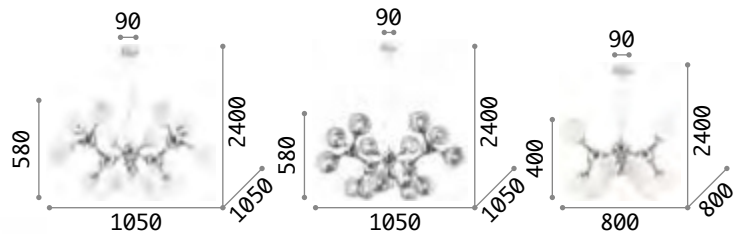

■ □ IP20

8,000 Kg /0,3063 m3
E14 max 15x40W

€ 630

082073 ■ Weiß
241012 ■ Messing

■ 3000 K
480 lm
101200 € 3,00

■ □ IP20

8,000 Kg /0,4651m3
E14 max 15x40W

€ 800

200491 ■ Chrom

■ 3000 K
480 lm
101200 € 3,00

■ □ IP20

5,300 Kg /0,1480m3
E14 max 9x40W

€ 430

082059 ■ Weiß
241036 ■ Messing

■ 3000 K
480 lm
101200 € 3,00