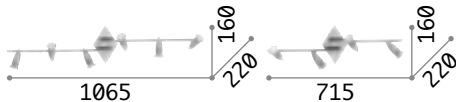

Alfa

Gestell aus Metall weiß satin, nickel satin oder Messing satin. Einstellbarer Lichtkörper mit Stielrotation und Neigungseinstellungsgelenk.

LED Leuchtmittel LED GU10 7W 3000 K inklusive. Art.-Nr. 123943