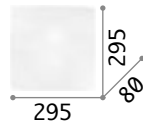

IP20

1,120Kg / 0,0189 m³
E27max 2x60W

€ 49

044279 Weiß

101286 3000 K
340 lm

101286 € 3,00

Ocean

Lichtverteiler bestehend aus zwei Glasplatten: Die untere mit Spiegelrand und in der Mitte geschmiegelt; die obere mit serigraphiertem Dekor und Knopfapplikationen aus Glas.