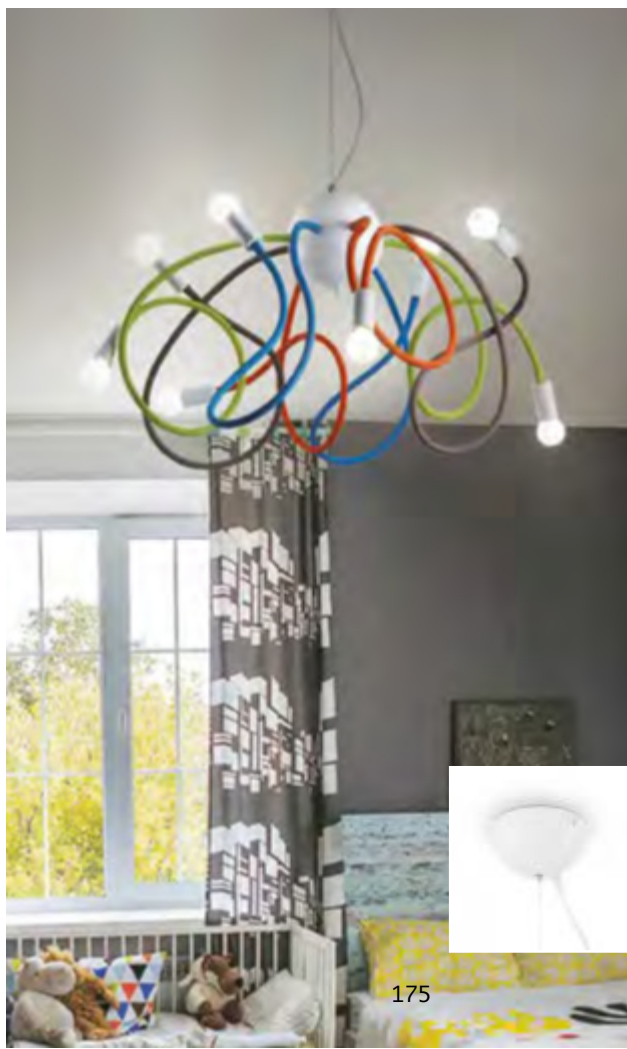

141893

141909

P. 322