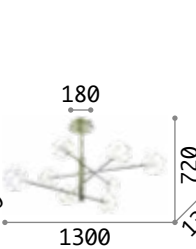

4,460 Kg / 0,1427m³
G4 max 8 x 2W

€ 750

275178 **Chrom** new
275215 **Messing** new