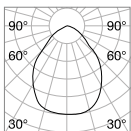

m	lx	øm
1	2945	1,90
2	736	3,80
3	327	5,60
4	184	7,50
5	116	9,40