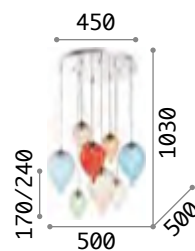

IP20

5,700 Kg / 0,1442m³
G9 max 8 x28W

€ 545

100944 **Farbig**
100883 **Weiß**

3000 K
370 lm

209043 € 3,90