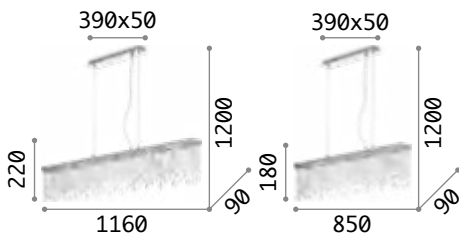

Giada

Gestell aus Metall chrom. Anhänger mit Achtecken und Endspitzen aus Kristall geschliffen. Pendelleuchten mit höhenverstellbaren Stahlkabeln.

LED Leuchtmittel LED G9 3W 3000K
inklusive. Art.-Nr. 209043

5,500 Kg /0,0297m³
G9 max 7x 40W

€ 570

098739 Trasparen.

209043 € 3,90

4,000 Kg /0,0217m³
G9 max 5 x 40W

€ 425

098722 Trasparen.

209043 € 3,90