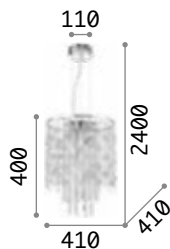

Evasione

Anhänger aus Kristall geschliffen.
Für Pendelleuchte Stahlkabel
höhenverstellbar mit automatischer
Kabelsperrvorrichtung.

LED LeuchtmittelLED G9 3W 3000K
inklusive. Art.-Nr. 209043

7,100Kg / 0,1082 m³
G9 max 10x40W

5,900 Kg / 0,0706 m³
G9 max 8 x40W

€ 570

€ 470

044767 ■ Chrom

044774 ■ Chrom

209043 € 3,90

209043 € 3,90