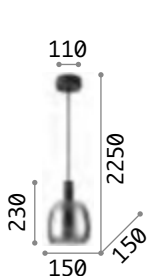

IP20

1,140Kg / 0,0132 m³
LED 7W / 580 lm

€ 152

275581 Rauchglas