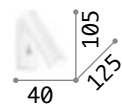

■ □ IP20

0,400 Kg / 0,0009 m³
LED 7W / 580 lm

€ 100

280998 ■ Weiß
281001 ■ Schwarz