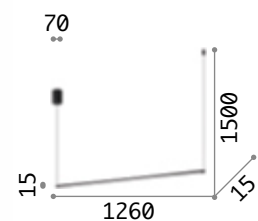

IP20

0,880 Kg /0,0414m3
LED 20W /2650 lm

€ 275

285085 **Weiß**
285092 **Schwarz**