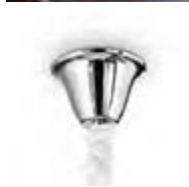

Negresco

Gestell aus Metall, chrom oder gold. Arme aus geblasenem Glas, innen vergoldet in der Gold-Variante. Mittelteil bestehend aus geschliffenen Kristallblocks. Dekorelemente aus transparentem Glas und geschliffenem Kristall. Kettenverkleidung aus Samt.

IP20

14,400 Kg / 0,1687 m³
E14 max 10x 40W

€ 1000

141060   Trasparen.
087771   Gold

3000 K
430 lm

101248 € 3,00

IP20

11,300 Kg / 0,1461 m³
E14 max 8x 40W

€ 850

141053   Trasparen.
087764   Gold

3000 K
430 lm

101248 € 3,00