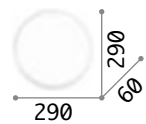

■ ■ □ IP20

0,430 Kg / 0,0164 m³
LED 12W / 1440 lm

€ 30

252599 ■ Weiß
252605 ■ Schwarz