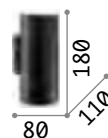

0,500 Kg / 0,0028 m3
GU10 max2 x 28W

€ 80

- 096018 Weiß
- 094182 Chrom
- 095998 Schwarz
- 164847 Kupfer
- 164823 Brüniert

3000 K
610 lm
123943 € 4,50

P. 074 P. 298 P. 641