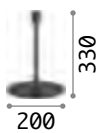

Set up ^{new}

Gestelle aus Metall pulverlackiert oder plattiert. Schirme aus feuerfestem PVC mit Stoff bezogen. Gestellfarben: Weiß, Schwarz oder Nickel satin oder Messing gebürstet. Schirmfarben: Beige, Taubengrau, Weiß oder Schwarz.

Leuchte mit integriertem Schalter.

1,130Kg /0,0055 m³
E27 max 1x 60W

€ 78

- 259918 ■ Weiß
- 259949 ■ Nickel
- 259925 ■ Schwarz
- 259956 ■ Gold