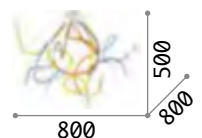

IP20

4,330 Kg / 0,0353 m³
E14 max 8 x 40W

€ 410

159010 ■ Farbig

3000 K
420 lm

101217 € 3,00

P. 175