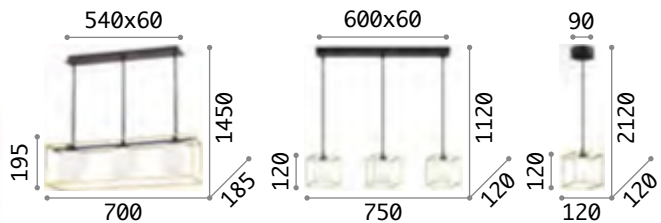

207858 ■ Messing

2200 K
500 lm
151717 € 8,90

Lingotto

Struktur aus Metall lackiert: Fuß schwarz matt und Gestell Messing Satin. Lichtverteiler aus Glas weiß umhüllt, geblasen und geätzt.

Leuchtmittel LED G9 3W
3000 K inklusive in Artikel 251110 und 251103. Art.-Nr. 209043