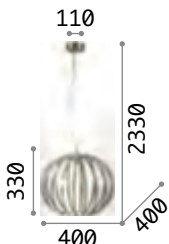

Rondo

Gestell aus Metall brüniert.
Lichtverteiler aus transparenten
Glasplatten. Stahlkabel
höhenstellbar.

IP20

IP20

3,910 Kg /0,1237 m³
E27 max 1x 60W

1,970 Kg /0,0403 m³
E27 max 1x 60W

€ 410

€ 240

168968 **Brüniert**

168951 **Brüniert**

2200 K
480 lm
151724 € 8,50

2200 K
500 lm
151717 € 8,90