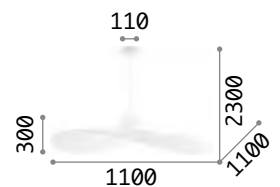

IP20

2,560 Kg / 0,2012 m³
E27 max 1x 60W

€ 385

174396 ■ Weiß
219875 ■ Elfenbein
174402 ■ Schwarz

3000 K
900 lm
101354 € 8,50