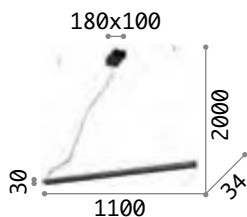

V-Line

Leuchtenkörper mit pulverbeschichtetem oder plattiertem Aluminiumgehäuse. Opaler Lichtverteiler aus Silikon. Stahlseile mit Halterungen aus Chrom. PVC-Elektrokabel. Farben: weiß, schwarz oder gebürstetes Messing.

LED Lichtquelle LED 3000 K, 20.000 St. Lebensdauer.

IP20

1,050 Kg / 0,0058 m³
LED 20W / 1800lm

€ 215

275369 **Weiß**
275376 **Schwarz**
275383 **Messing**