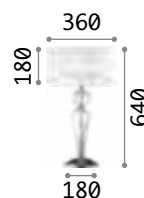

■ □ IP20

3,000 Kg / 0,0652 m³
E27 max 1x 60W

€ 155

044491 ■ Trasparen.

💡 3000 K
900 lm

123899 € 7,00