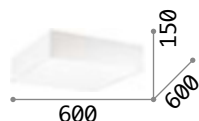

Ritz

Halterung aus Metall lackiert. Lampenschirm und untere Lichtverteiler-Platte aus PVC-Folie mit Stoff bezogen.

IP20

1,710Kg /0,0968 m³
E27max 4x60W

€ 250

152912 Weiß

123899 € 7,00