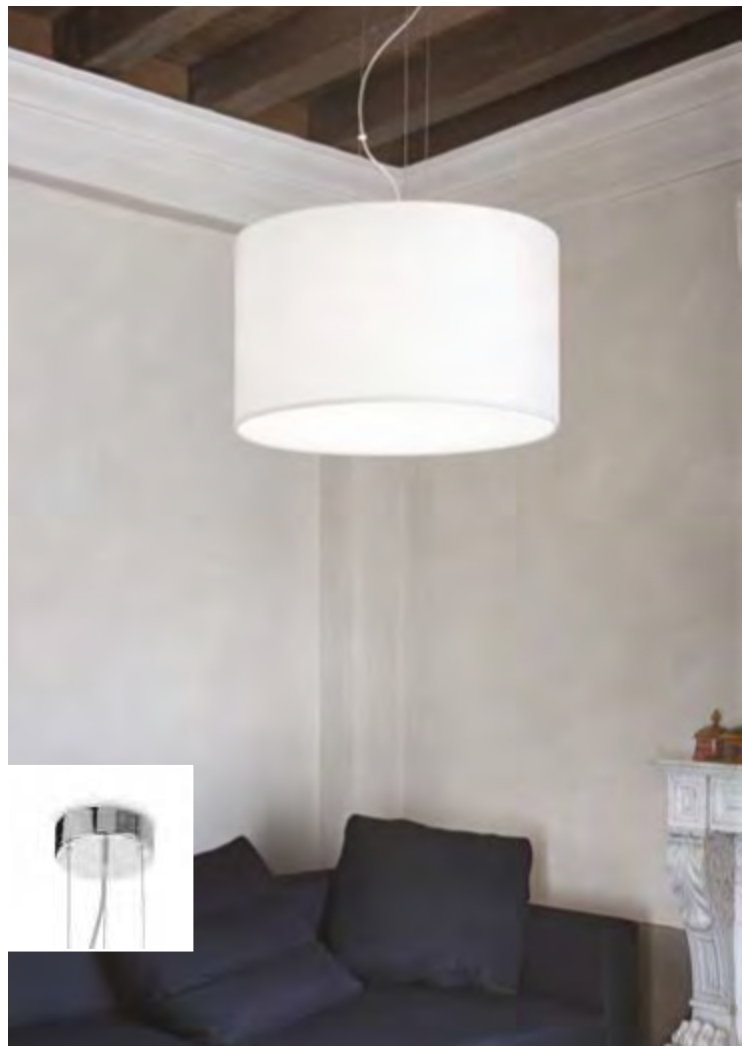

€ 7,00

3000 K
900 lm

123899

€ 7,00

[P. 293](#)

Hilton

Gestell chrom. Lampenschirm aus PVC-Folie mit Stoff bezogen. Lichtverteiler aus Glas transparent und sandgestrahlt. Für Pendelleuchten Kabel höhenverstellbar.