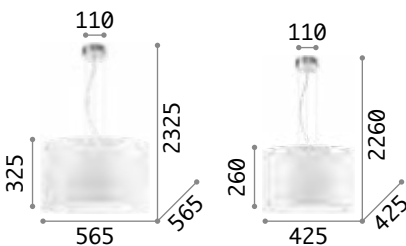

€ 7,00

3000 K
900 lm

123899

€ 7,00

[P. 292](#)

[P. 427](#)

Wheel

Runde Halterung aus Metall
lackiert. Lampenschirm aus
PVC-Folie, mit Stoff bezogen.
Stahlkabel höhenverstellbar
mit automatischen
Kabelsperrvorrichtungen.