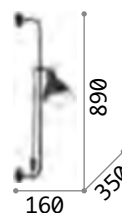

■ □ IP20

0,760 Kg / 0,0391m³
E27 max 1x 60W

€ 130

179643 ■ Schwarz

💡 3000 K
900 lm

123899 € 7,00