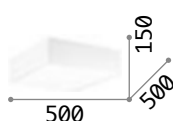

IP20

1,480Kg /0,0700 m³
E27max 4x60W

€ 200

152899 Weiß

123899 € 7,00