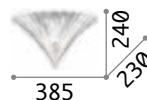

IP20

2,900 Kg / 0,0380 m3
E14 max 1x 40W

€ 230

087368 ☐ Transparen.
087375 ☒ Gold

3000 K
470 lm

101224 € 3,00