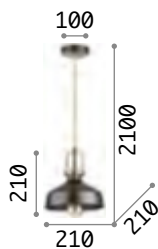

IP20

0,630 Kg /0,0102 m³
E27 max 1x 60W

€ 75

238104 **Weiß**
249056 **Schwarz**

3000 K
340 lm

101286 € 3,00