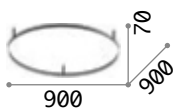

Oracle Slim

Deckenleuchte mit dünnem Gestell aus Aluminium weiß oder schwarz matt lackiert und Lichtverteiler aus Opal-Polycarbonat. Rund in drei verschiedenen Größen verfügbar. LED integriert, Farbtemperatur 3000 K; CRI ≥ 80; Lebensdauer LED 17.500h; Schutzart IP20; Schutzklasse II.

LED Lichtquelle LED 3000 K, 20.000 St. Lebensdauer.

■ □ IP20

1,700Kg /0,1345 m3
LED 55W /5300 lm

€ 295

266015 **Weiß**
266022 **Schwarz**