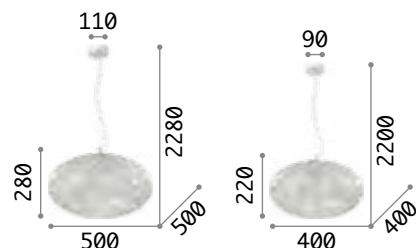

□ IP20

6,800 Kg / 0,1476m³
E14 max 8 x 40W

€ 600

066387 Chrom

3000 K
480 lm

101200 € 3,00

□ IP20

4,600 Kg / 0,0875 m³
E14 max 6 x 40W

€ 440

059181 Chrom

3000 K
480 lm

101200 € 3,00