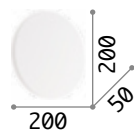

0,690 Kg /0,0028 m3
LED 11W/1000 lm

€ 100

195711 **Weiß**
195759 **Schwarz**