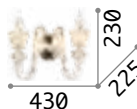

IP20

2,080 Kg /0,0431m³

E14 max 2 x 40W

€ 145

140599 Gold

3000K
430 lm

101248

€ 3,00

P. 230