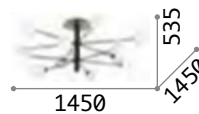

IP20 INCL. LED

7,600 Kg / 0,1787m³
G9 max 12x 15W

€ 700

285252 ■ Weiß
273709 ■ Schwarz

3000 K
370 lm
209043 € 3,90