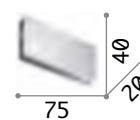

1,250 Kg / 0,0158 m³
LED 32W / 3450/3600 lm

€ 210

233840	Weiß	3000K
268095	Weiß	4000K
242019	Schwarz	3000K
268071	Schwarz	4000K

Connector
Nicht inklusive
Optionals

€ 6

233666