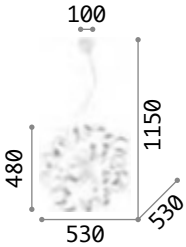

Vortex

Halterung aus Metall weiß matt lackiert. Dekorelemente aus handwerklich modellierten Elementen, mit gold oder silber handbemalt.