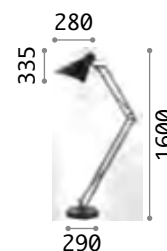

IP20

9,400 Kg / 0,0943 m³
E27 max 1x 42W

€ 250

265322 **Weiß**
265315 **Schwarz**

3000 K
950 lm

101330 € 8,00

P. 457