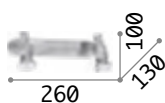

Slem

Metallgestell, in weiß, chrom, nickel satin oder Messing satin erhältlich. Einstellbarer Lichtkörper mit Stielrotation und Neigungseinstellungsgelenk.

LED Leuchtmittel LED GU107W 3000K inklusive. Art.-Nr. 123943

0,400 Kg /0,0025 m³
GU10 max 2 x 50W

0,200 Kg /0,0010 m³
GU10 max 1x 50W

€ 45

€ 23

142081 **Weiß**
142050 **Chrom**
018836 **Nickel**
287836 **Messing**

099064 **Weiß**
122984 **Chrom**
018829 **Nickel**
285016 **Messing**

3000K
610lm
123943 € 4,50

3000K
610lm
123943 € 4,50

P. 314