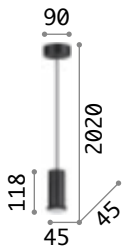

307428

288444

288406

288390

0,460 Kg /0,0018 m3
E27 max 1x 60W

€ 55

2,000 Kg /0,0676 m3

€ 175