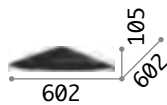

Mix Up new

Pulverbeschichteter Baldachin und austauschbare Schirme. Innen weiß mit den Oberflächen: weiß oder schwarz.

0,270 Kg /0,005 m3
E27 max 1x 60W

€ 40

2,000 Kg /0,0676 m3

€ 175

1,100Kg /0,0446 m3

€ 110

0,800 Kg /0,0147m3

€ 90

0,500 Kg /0,0174m3

€ 90

0,340 Kg /0,0008 m3

€ 65

292847 **Weiß** new 288437 **Weiß** new 307404 **Weiß** new 307411 **Weiß** new 307428 **Weiß** new 307435 **Weiß** new
292830 **Schwarz** new 288420 **Schwarz** new 288475 **Schwarz** new 288444 **Schwarz** new 288451 **Schwarz** new 288482 **Schwarz** new

3000K
900 lm

123899 € 7,00