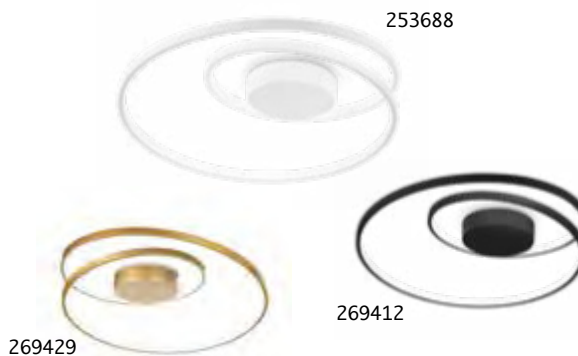

Oz new

Halterung und Gestell aus Metall pulverlackiert oder plattiert. Lichtverteiler aus Opal-Gummi. In Weiß, Schwarz oder Messing gebürstet erhältlich. Erhältlich auch in DALI/Push dimmbar.

LED Lichtquelle LED 3000 K, 30.000St. Lebensdauer.