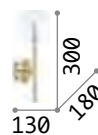

IP20

0,990 Kg / 0,0243 m³
G4 max 1x 2W

€ 131

200132 Chrom
200149 Messing

3000 K
160 lm

222257 € 4,50

P. 098

P. 495