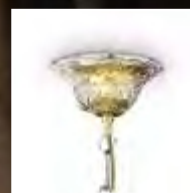

Rialto

Kronleuchter aus Glas transparent, geblasen und handbearbeitet, amber mit Glaspaste. Innere Schale aus Messingmetall.

IP20

IP20

9,900 Kg / 0,1821m³
E14 max 8 x 40W

6,970 Kg / 0,1485 m³
E14 max 5 x 40W

€ 1350

€ 1100

004099 Amber

009704 Amber

3000 K
480 lm

3000 K
480 lm

101200 € 3,00

101200 € 3,00