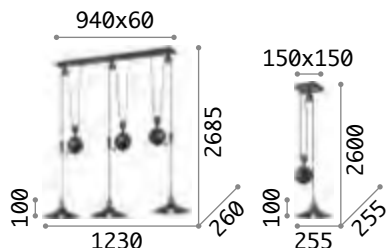

Up and Down

Gestell aus Metall schwarz matt lackiert. Leuchtmittelhalter-Abdeckungen und Schrauben aus Metall brüniert. Lichtverteiler unabhängig mit Gegengewicht-System höheneinstellbar.

IP20

6,760 Kg / 0,0582 m³

E27 max 3 x 60W

€ 450

136349 ■ Schwarz

2200 K
370 lm

151687

€ 5,50

IP20

1,940 Kg / 0,0151 m³

E27 max 1x 60W

€ 150

136332 ■ Schwarz

2200 K
370 lm

151687

€ 5,50