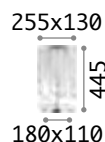

2,030 Kg / 0,0249 m³
E14 max 2 x 40W

€ 150

008356 **Chrom**

3000K
470 lm

101224

€ 3,00

P. 199

P. 339