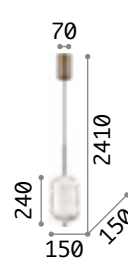

IP20

1,100Kg /0,0123 m3
LED 14W /1750 lm

€ 145

292090 [Trasparen.new](#)