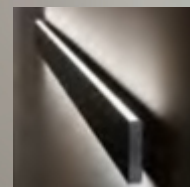

Linus

Linearleuchte aus Aluminium mit direktem und indirektem Licht für Wandmontage. Die Leuchte ist modular, kann als Einzelleuchte oder kontinuierliche Lichtlinie gestaltet werden. In Weiß oder Schwarz erhältlich. LED integriert; Binning initial ≤ 3 -Step MacAdam; Farbtemperatur 3000 K und 4000 K; CRI ≥ 80 . Dimmbarer Treiber 1-10V integriert.

LED Lichtquelle LED 3000/4000K, 50.000 St. Lebensdauer.

+ Leuchte mit Dimmer.

P. 572