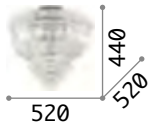

IP20

14,290 Kg / 0,3881m³
E14 max 24 x 40W

€ 1430

243566 Chrom
243498 Messing

3000K
470 lm

101224 € 3,00

IP20

6,310 Kg / 0,1413m³
E14 max 6 x 40W