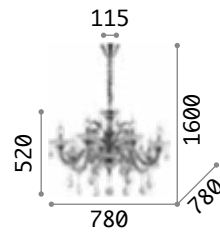

IP20

11,400Kg /0,1386 m3
E14max 8 x 40W

€ 800

114187 Trasparen.
081557 Elfenbein
081519 Grau

3000K
470 lm

101224 € 3,00