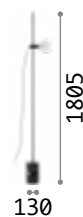

IP20

8,500 Kg / 0,0680 m3
E27 max 1x 60W

€ 250

306568 **Weiß** new
295213 **Schwarz** new

3000 K
1020 lm
101347 **€ 8,50**