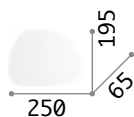

Peggy

Halterung und Gestell aus Metall pulverlackiert weiß. Lichtverteiler aus Acryl satin. Indirektes Licht.

LED Lichtquelle LED 3000 K, 50.000 St. Lebensdauer.

■ IP20

0,710Kg /0,0068 m3
LED 16,5W/1500Lm

€ 170

257242 Weiß