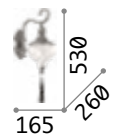

€ 230

075211  Leinenstoff

 3000 K
480 lm

101200 € 3,00

Harem

Gestell aus Metall brüniert mit Reliefdekor und eingefassten Kristallen. Lichtverteiler aus geblasenem, transparentem Glas. Quasten-Anhänger.

■ □ IP20