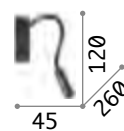

IP20

0,240 Kg / 0,0027 m³
LED 3W / 300 lm

€ 130

285320 **Weiß**
272030 **Schwarz**