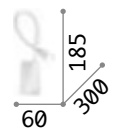

IP20

0,430 Kg / 0,0040 m³
LED 3W / 200 lm

€ 145

142708 ■ Weiß
142692 ■ Schwarz