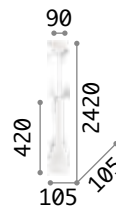

IP20

IP20

1,570Kg /0,0422 m3
E27 max 1x 60W

0,930 Kg /0,0179 m3
E14 max 1x 40W

€ 140

€ 75

035666 ■ Weiß
035680 ■ Schwarz

035697 ■ Weiß
035710 ■ Schwarz
035703 ■ Rot

3000 K
900 lm
123899 € 7,00

3000 K
420 lm
101217 € 3,00