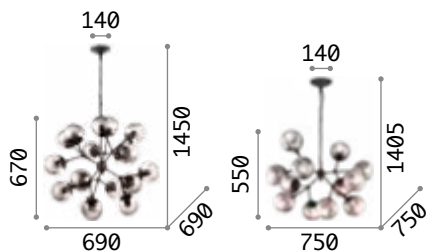

Kepler

Kette und Gestell aus Metall schwarz matt lackiert.
Lichtverteiler aus geblasenem Glas amber.

IP20

5,300 Kg /0,1296 m³
E27 max 18x40W

€ 600

162478 ■ Schwarz

3000 K
430 lm
101279 € 3,00

IP20