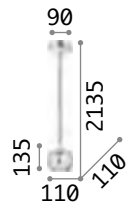

Gestell und Kugel-Lichtverteiler aus Metall weiss, chrom oder schwarz. Elektrokabel mit Stoff bezogen.

LED Leuchtmittel LED GU10 7W 3000 K inklusive. Art.-Nr.123943

0,890 Kg / 0,0090 m³
GU10 max 1x 28W

0,520 Kg / 0,0040 m³
GU10 max 1x 28W