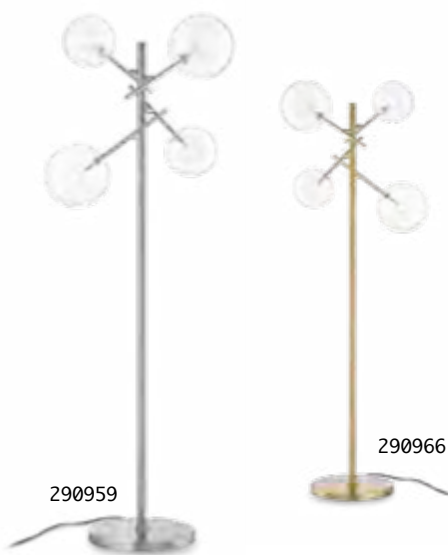

Gestell mit Armen aus Metall, in chrom oder Messing antik ausgeführt. Lichtverteiler aus geblasenem Glas transparent.

LED Leuchtmittel LED G4 2W 3000K inklusive. Art.-Nr. 222257

ON OFF Leuchte mit integriertem Schalter.