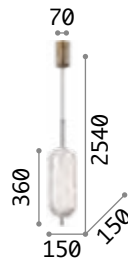

292083 [Trasparen.new](#)

IP20

1,100Kg /0,0123 m3
LED 14W /1750 lm

€ 145

292090 [Trasparen.new](#)

IP20

1,400 Kg /0,0173 m3
LED 20W /2600 lm

€ 180