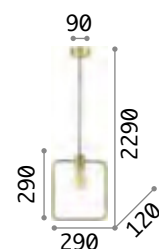

IP20

0,610 Kg /0,0100 m³
E27 max 1x 70W

€ 120

207858 ■ Messing

2200 K
500 lm
151717 € 8,90