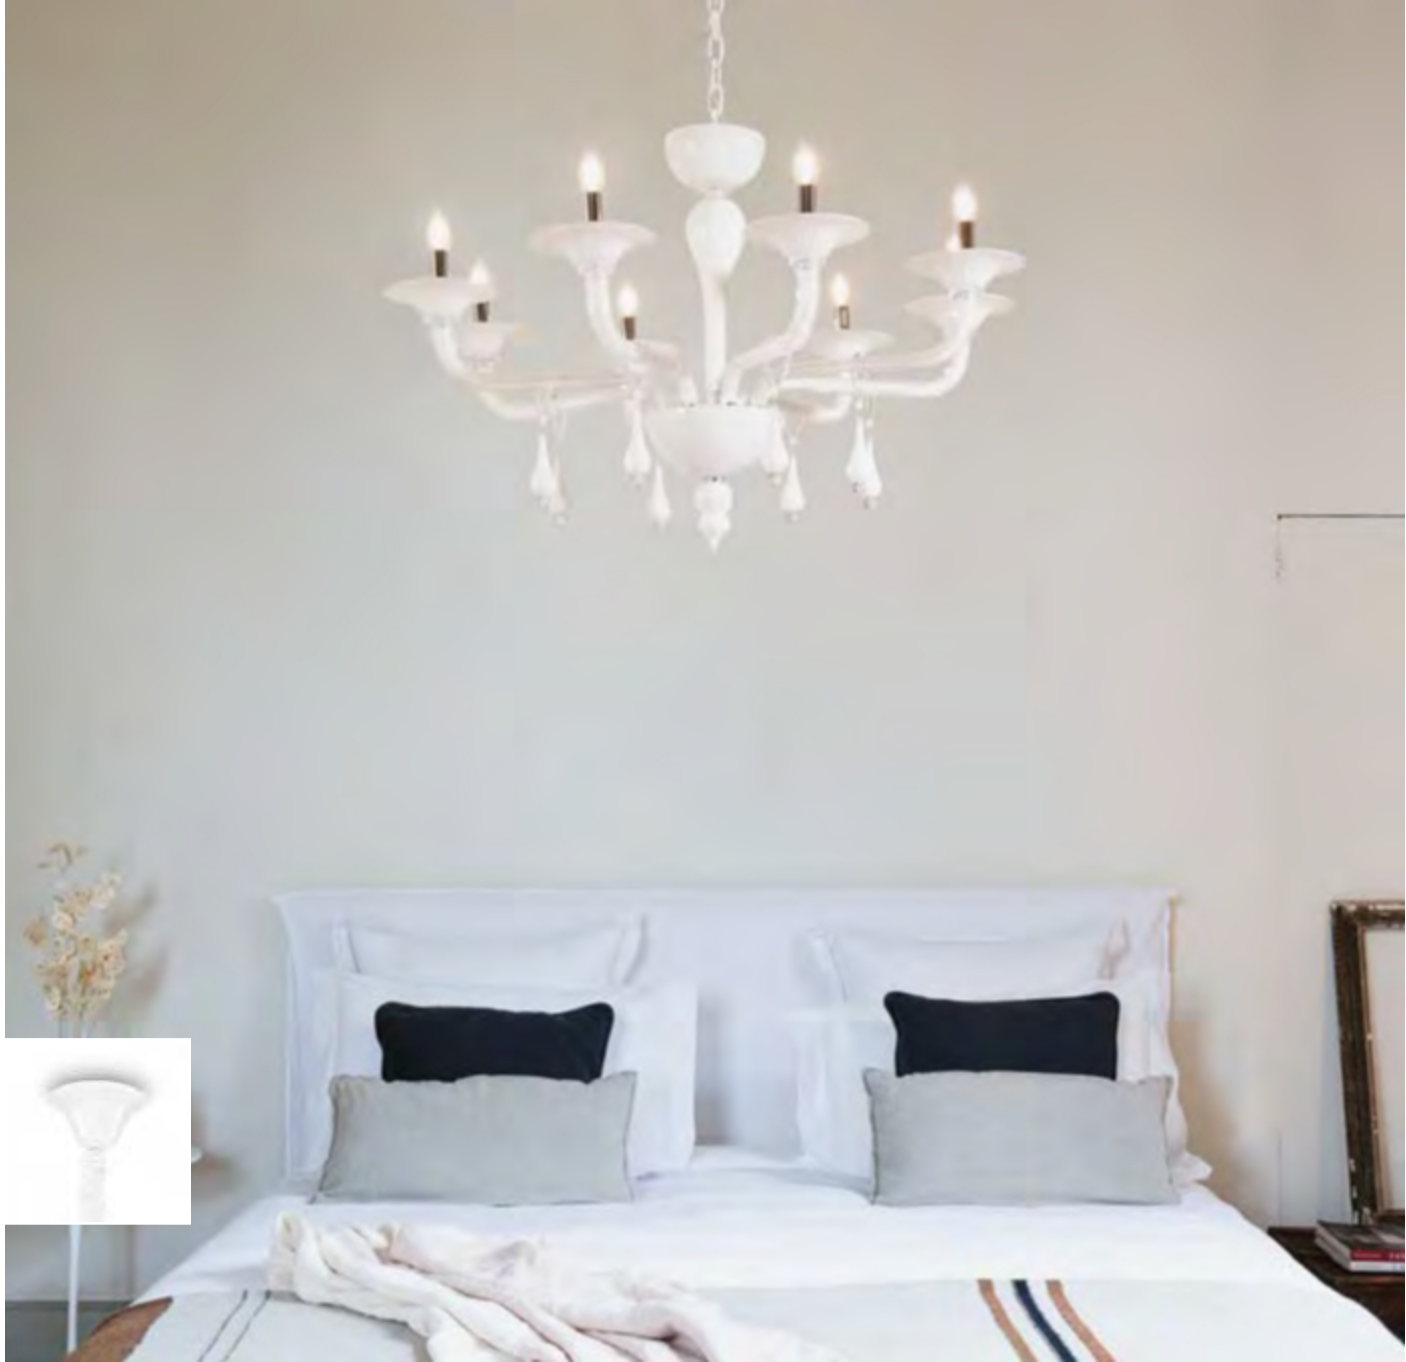

199382

199412

Miramare

Lampe aus geblasenem und handgearbeitetem Glas transparent und weiß.
Leuchtmittelhalterabdeckungen und Details aus Metall chrom.
Kettenverkleidung aus Samt.

IP20

8,800 Kg /0,1653m³
E14max 8 x 40W