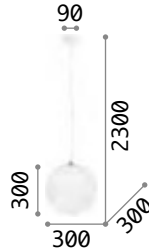

Boa

Gestell aus Metall matt weiss oder schwarz lackiert. 12Mt. Stoffkabel mit 6 Haken. Lichtverteiler aus gesblasenem, geätztem Glas weiß.

IP20

2,900 Kg /0,0726 m³
E27 max 1x 60W

€ 155

160863 **Weiß**
160856 **Schwarz**

3000K
900 lm

123899 € 7,00

Mapa Riga

Halterung aus Metall weiß. Kugel-Lichtverteiler aus geblasenem Glas weiß mit bemaltem Dekor. Stahlkabel höhen-einstellbar.

IP20

5,390 Kg /0,2254 m³
E27 max 1x 60W

€ 370

161365 **Weiß**

3000K
910 lm

119571 € 7,00

IP20

3,620 Kg /0,1215 m³
E27 max 1x 60W

€ 260

161372 **Weiß**

3000K
910 lm

119571 € 7,00

IP20

1,920Kg /0,0630 m³
E27 max 1x 60W

€ 140

161389 **Weiß**

3000K
910 lm

119571 € 7,00