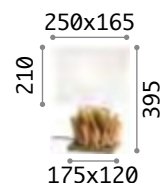

IP20

1,290 Kg / 0,0389 m³
E27 max 1x 60W

€ 225

201382 Weiß

3000 K
900 lm

123899 € 7,00