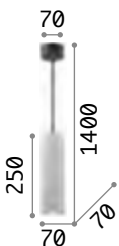

Oak

Deckenhalterung aus Metall matt lackiert. Lichtverteiler aus Zement. Stoffkabel schwarz.

IP20

1,220Kg / 0,0055 m³
GU10 max 1x 35W

€ 85

150635 **Zement**

3000 K
440 lm

108292 € 4,50