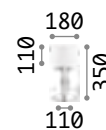

0,830 Kg / 0,0109 m³
G9 max 1 x 40W

€ 110

075525 Weiß

3000 K
370 Lm

209043

€ 3,90