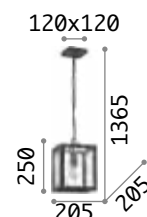

IP20

2,600 Kg / 0,0281m³
E27 max 1x60W

€ 150

092850 ■ Schwarz

2200 K
440 lm
151694 € 7,00