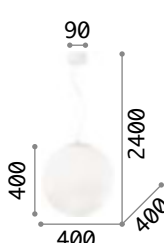

IP20

3,620 Kg /0,1215m3
E27 max 1x 60W

€ 145

032139 Weiß