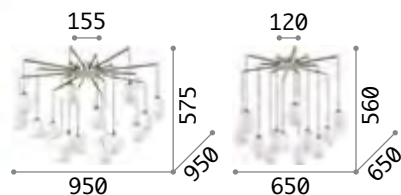

5,020 Kg / 0,2040 m³
G9 max 16x 15W

€ 750

236964 ■ Schwarz

3,510 Kg / 0,1400 m³
G9 max 12x 15W

€ 550

236957 ■ Schwarz

3000 K
370 lm
209043 € 3,90

3000 K
370 lm
209043 € 3,90