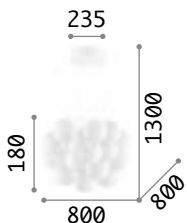

Mapa Plus

Gestell aus Metall.
Kugellichtverteiler aus weißem geblasenem geätztem Glas.
Stahlkabel höhenverstellbar.

10,800 Kg / 0,1976 m³
E14 max 22 x 40W

5,520 Kg / 0,1205 m³
E14 max 11 x 40W

€ 670

€ 400

140230 Weiß