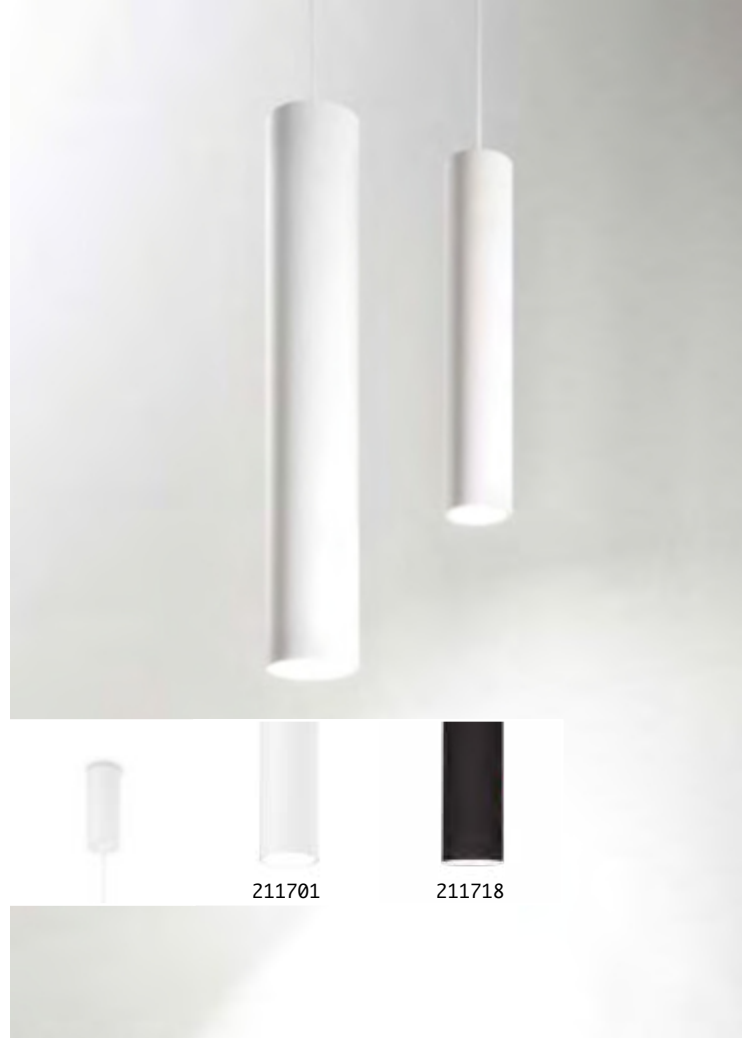

Tube

Baldachin und Lichtkörper aus Aluminium weiss oder schwarz pulverlackiert. Stoffkabel. LED integriert.

LED Lichtquelle LED 3000 K, 35.000 St. Lebensdauer.

IP20

0,960 Kg / 0,0073 m³
LED 9W / 1200lm

€ 210

211701 **Weiß**
211718 **Schwarz**

IP20

0,680 Kg / 0,0048 m³
LED 9W / 1200lm

€ 150

211459 **Weiß**
211466 **Schwarz**