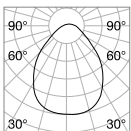

m	lx	øm
1	2945	1,90
2	736	3,80
3	327	5,60
4	184	7,50
5	116	9,40