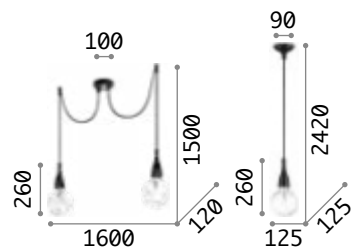

Minimal

Halterung aus Metall in farbig lackiert. Elektrokabel mit Stoff bezogen. SP1-Pendelleuchten mit 2 Mt. Kabel geliefert.

Leuchtmittel LED E278W Globo D125 transparente 3000 K inklusive. Art.-Nr.101347