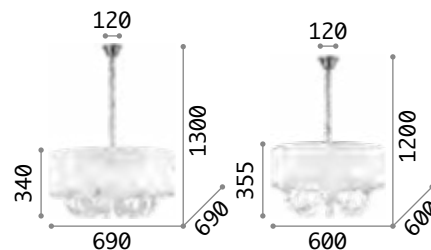

P. 434 P. 483 P. 529

Swan

Gestell chrom. Lichtkörper aus Glas geblasen und handgearbeitet. Dekorelemente aus geschliffenem Kristall. Lampenschirm aus Organza plissé. Kettenverkleidung aus Samt.

IP20

6,420 Kg / 0,2708 m3
E14 max 6 x 40W