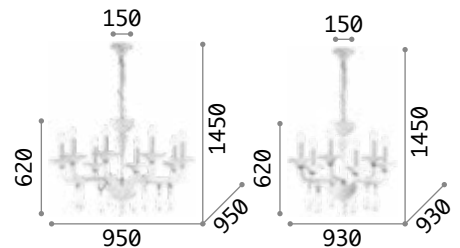

199382

199412

Miramare

Lampe aus geblasenem und handgearbeitetem Glas transparent und weiß.
Leuchtmittelhalterabdeckungen und Details aus Metall chrom.
Kettenverkleidung aus Samt.

IP20

8,800 Kg /0,1653m³
E14max 8 x 40W