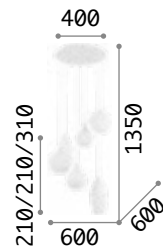

Soft

Gestell aus Metall in weiß und chrom. Lichtverteiler aus geblasenem Glas weiß oder rauchfarbig.

087818

111841

IP20

6,400 Kg / 0,1138m³
E14 max 6 x 40W

€ 390

087818 Weiß
111841 Rauchglas