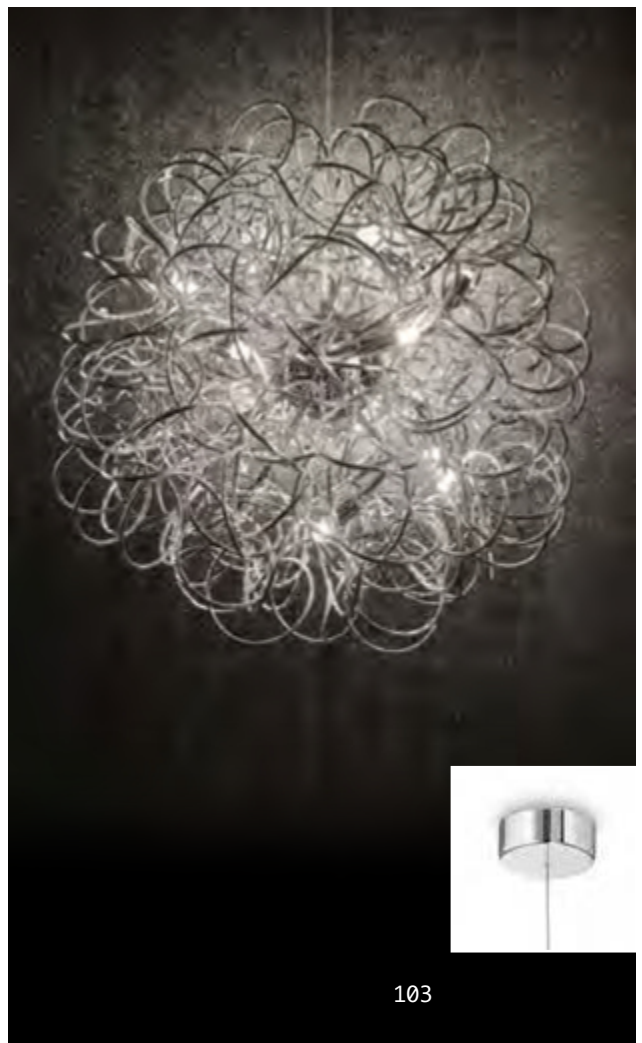

209043 € 3,90

Disco

Gestell mit runden, drehenden Dekorelementen beliebig verstellbar. In Metall, weiß matt oder schwarz matt lackiert, oder in Naturholz geformt erhältlich.

138275

103723

114262

IP20

1,240Kg /0,0447 m3
E27 max 1x 60W