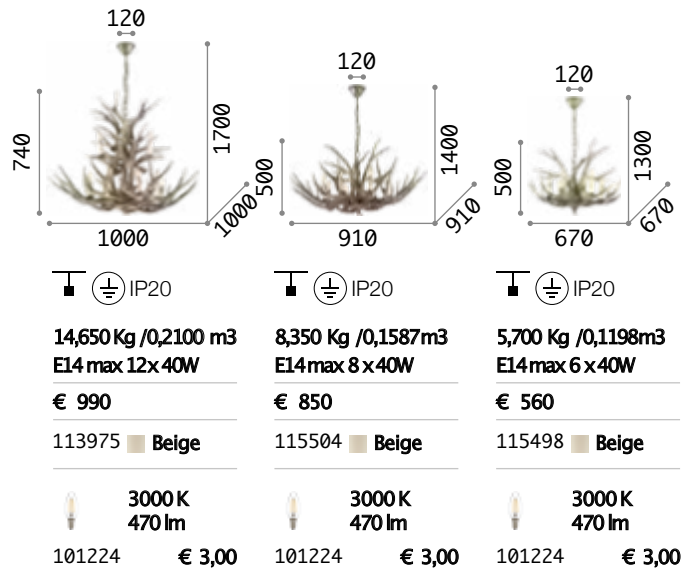

€ 170

115979 ■ Brüniert

💡 3000 K
910 lm

119571 € 7,00

P. 440

Chalet

Tragstruktur aus Metall.
 Dekorelemente aus
 handwerkgearbeitetem und
 handbemaltem Harz, genaue
 Nachbildung von Hörnern und
 geschnitztem Holz.