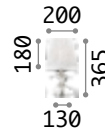

IP20

0,900 Kg / 0,0234 m³
E27 max 1x 60W

€ 110

073439 **Chrom**

3000 K
910 lm

119571

€ 7,00