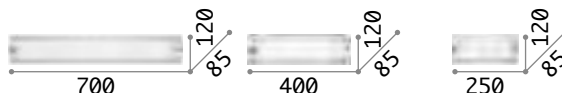

■ IP20

1,900 Kg / 0,0214 m³
E14 max 4 x 40W

€ 100

051864 Trasparen.

3000 K
420 lm

101217 € 3,00

■ IP20

1,130 Kg / 0,0088 m³
E14 max 2 x 40W

€ 70

051857 Trasparen.

3000 K
420 lm

101217 € 3,00

■ IP20

0,700 Kg / 0,0077 m³
E14 max 1 x 40W

€ 50

051840 Trasparen.

3000 K
420 lm

101217 € 3,00