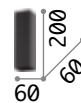

0,600Kg /0,0016 m³
GU10 max 1x 28W

€ 72

233772 **Weiß**
233765 **Schwarz**

3000 K
610 lm
123943 € 4,50

P. 077 P. 370