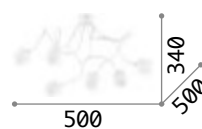

IP20 INCLUSA

3,000 Kg / 0,0390 m³
G9 max 6 x 28W

€ 340

174921 **Weiß**
174976 **Farbig**

3000 K
370 lm
209043 € 3,90