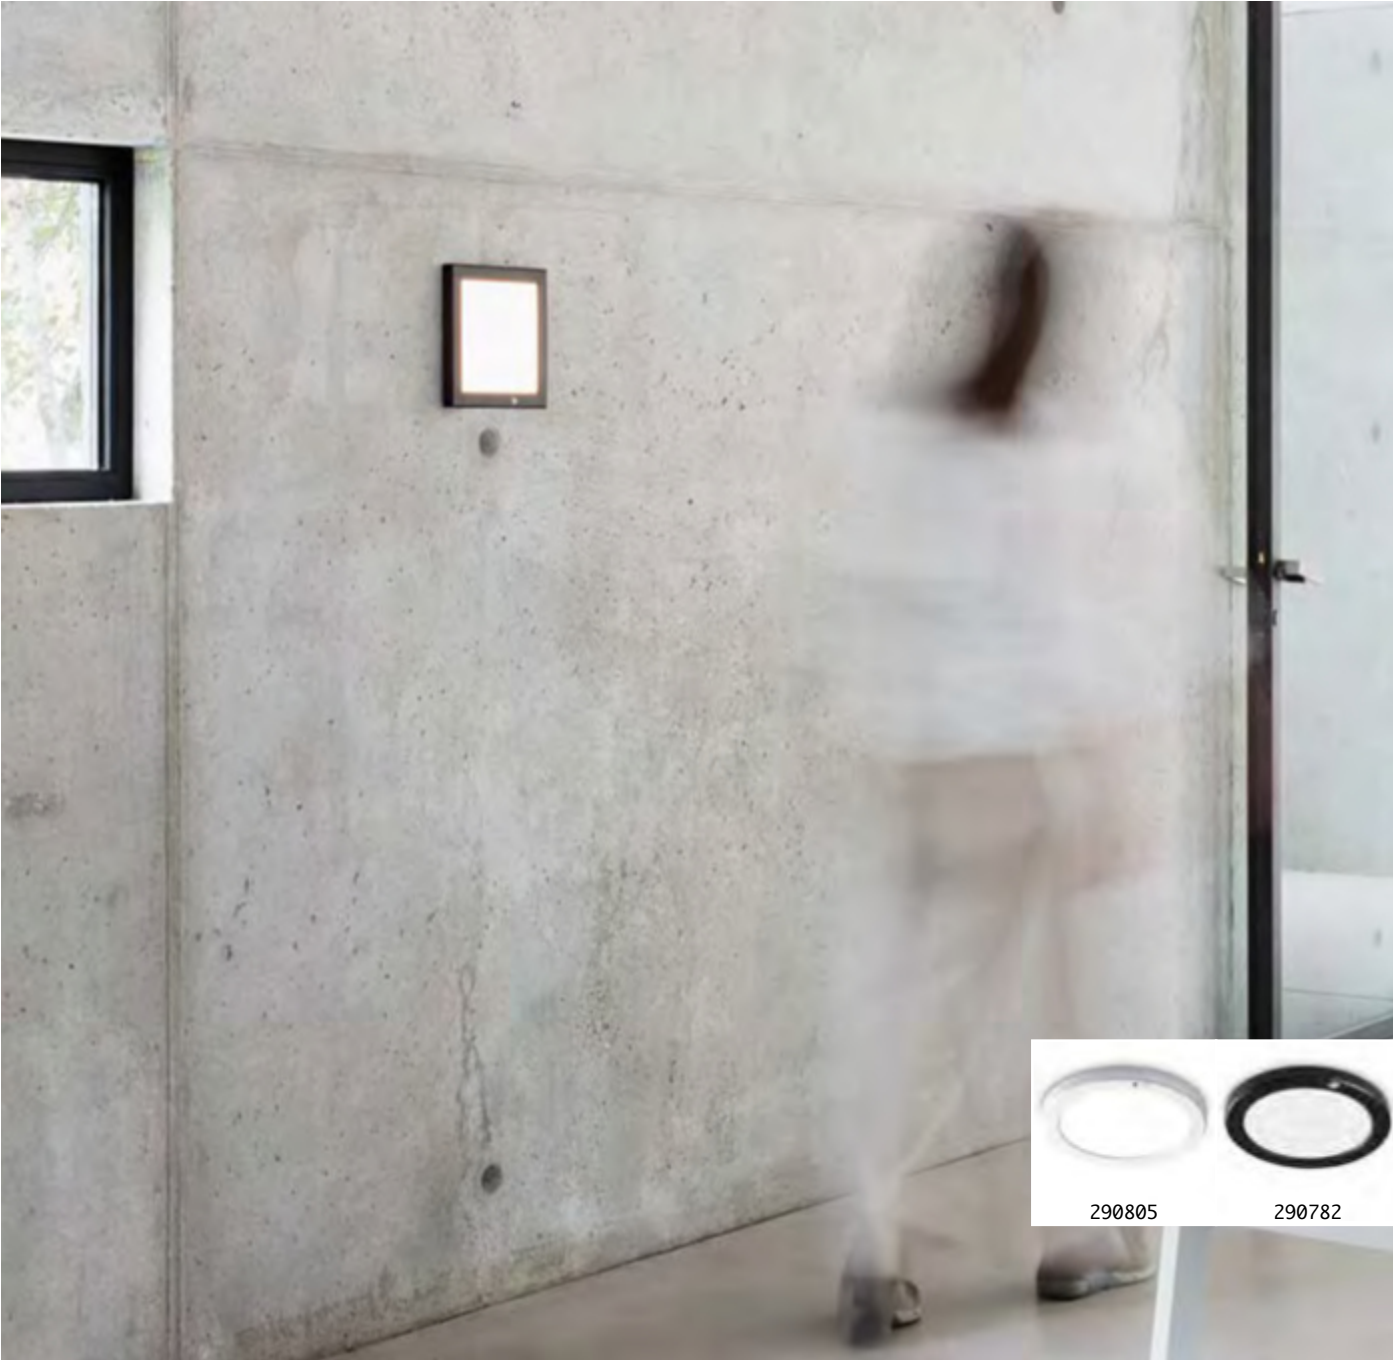

Aura ^{new}

Rahmen und Diffusor aus mattem Kunststoff. Leuchte für An-oder Einbau. Erhältlich mit Dämmerungs- und Bewegungssensor. Ausführungen: weiß oder schwarz.

LED Lichtquelle LED 3000/4000K, 30.000St. Lebensdauer.

Leuchten mit Bewegungsmelder PIR (Passive InfraRED) und Dämmerungs.

P. 696

0,350 Kg /0,0018 m³

0,350 Kg /0,0018 m³

0,400 Kg /0,0018 m³

0,400 Kg /0,0018 m³

LED 20W /1950/2000lm

LED 20W /1950/2000lm

LED 20W /1950/2000lm

LED 20W /1950/2000lm

€ 50

€ 60

€ 58

€ 66

290799 **3000K**

new 290805 **3000K**

new 290836 **3000K**

new 290843 **3000K**

new

306346 **4000K**

new 306353 **4000K**

new 306384 **4000K**

new 306391 **4000K**

new

290775 **3000K**

new 290782 **3000K**

new 290812 **3000K**

new 290829 **3000K**

new

306360 **4000K**

new 306377 **4000K**

new 306407 **4000K**

new 306414 **4000K**

new