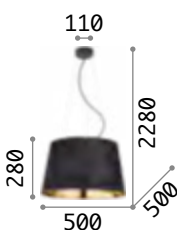

Gestell aus Metall schwarz matt
lackiert. Lampenschirm aus
PVC-Folie gold mit Stoff schwarz
bezogen.

IP20

1,760 Kg /0,1694m³
E27max 6 x60W

€ 280

161662 Schwarz

3000 K
910 lm

119571

€ 7,00