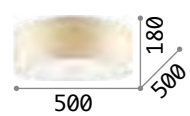

IP20

3,800 Kg / 0,0908 m³
E27max 4 x 60W

€ 185

103266 **Weiß**
103273 **Schwarz**
090900 **Holz**

3000 K
900 lm
123899 € 7,00