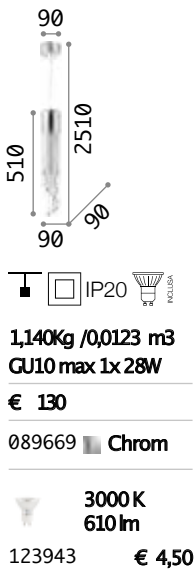

Gocce

Gestell aus Metall chrom.
Lichtverteiler aus Pirexglasrohr.
Dekorelemente mit Achtecken und
Hänger aus Kristall geschliffen.
Elektrokabel höhenverstellbar.

LED Leuchtmittel LED GU10 7W 3000 K
inklusive. Art.-Nr.123943