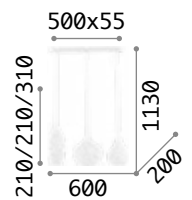

IP20

3,000 Kg / 0,0657m³
E14 max 3 x 40W

€ 220

111858 Weiß
111865 Rauchglas

3000 K
420 lm

101217 € 3,00