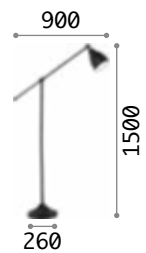

IP20

5,270 Kg / 0,0323 m³
E27 max 1x 60W

€ 120

015286 ■ Nickel
003528 ■ Schwarz

3000 K
900 lm
123899 € 7,00

P. 418