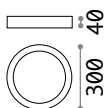

LED SMD ON/OFF Transformatorinklusive

Leistung	Ecke	Lumen	CCT	Ausführ.	Art.-Nr.	€
25 W	110°	2600 lm	3000 K	Weiß	138619	50

0,850 Kg/0,0045 m³