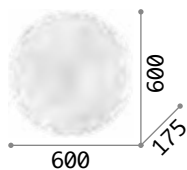

Glory

Halterung aus Metall in nickel satin gefertigt. Lichtverteiler aus weißem geblasenem und geätzttem Glas.

IP20

4,810 Kg /0,1789 m³
E27max 5 x60W

€ 350

019765 Weiß

101286 3000 K
340 lm € 3,00