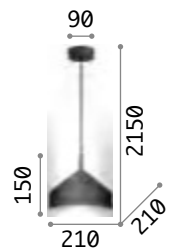

IP20

0,740 Kg /0,0138 m³
E27 max 1x 60W

€ 70

285146 **Weiß**
281568 **Schwarz**

3000K
340 lm
101286 € 3,00

Metro

Gestell und Lichtverteiler aus Metall. Innen weiß lackiert.
Elektrokabel höhenverstellbar.

0,970 Kg /0,0261m³