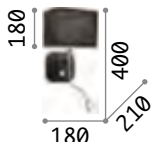

Holiday

Gestell aus Metall matt lackiert.
Lampenschirm aus PVC-Folie mit
Stoff bezogen. Einziger Schalter,
der die zwei Lichter unabhängig
betätigt.

LED Lichtquelle LED 3000 K, 20.000 St.
Lebensdauer.

**ON
OFF** Leuchte mit integriertem Schalter.

■ IP20

0,640 Kg / 0,0111 m³

E14 max 1x 40W +
LED 1,5W/55 lm

€ 115

124162 **Weiß**

124179 **Schwarz**

3000 K
420 lm

101217 € 3,00